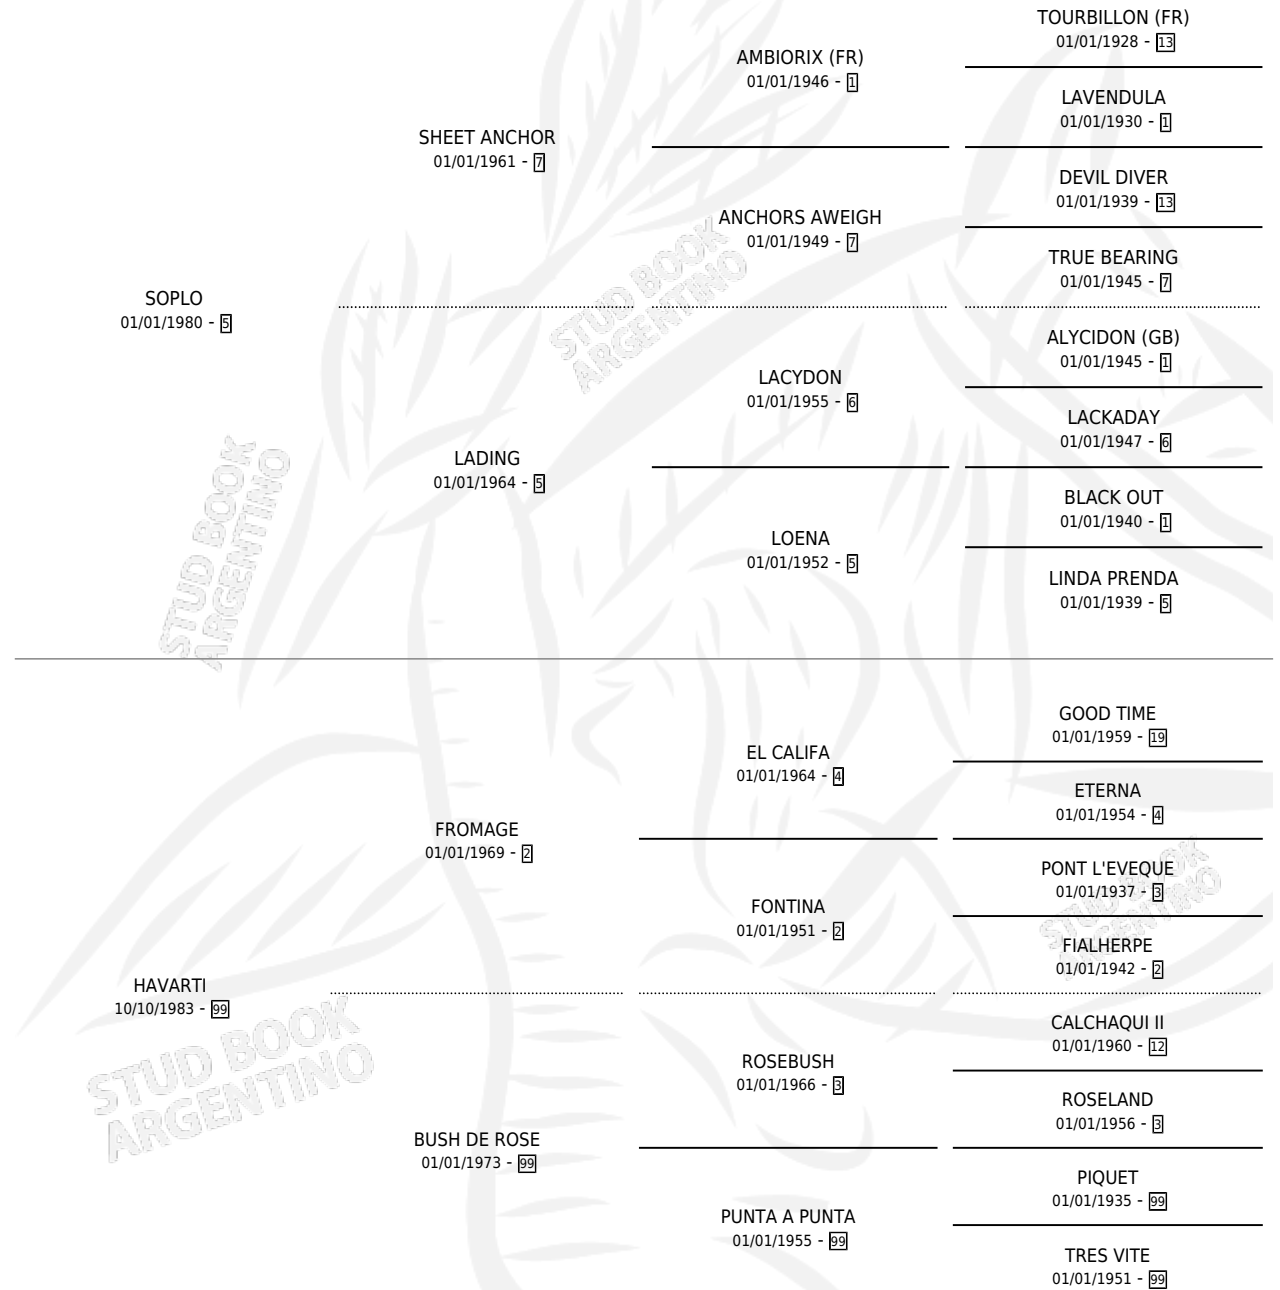

SORBIN

por SOPLO y HAVARTI por FROMAGE

Argentina · Macho · Zaino · SP · 03/10/1990
Familia 99 · Volumen 34

ESTADO

TIPIFICACIÓN SANGUÍNEA	X
TIPIFICACIÓN POR ADN	X
PASAPORTE	X
IDENTIFICACIÓN POR MICROCHIP	X
REPRODUCTOR	X

Lugar de nacimiento: Doña Indalecia

Criador: Sin dato

PEDIGREE

SORBIN

Datos oficiales del Stud Book Argentino

Documento generado el 03/05/2026

studbook.org.ar