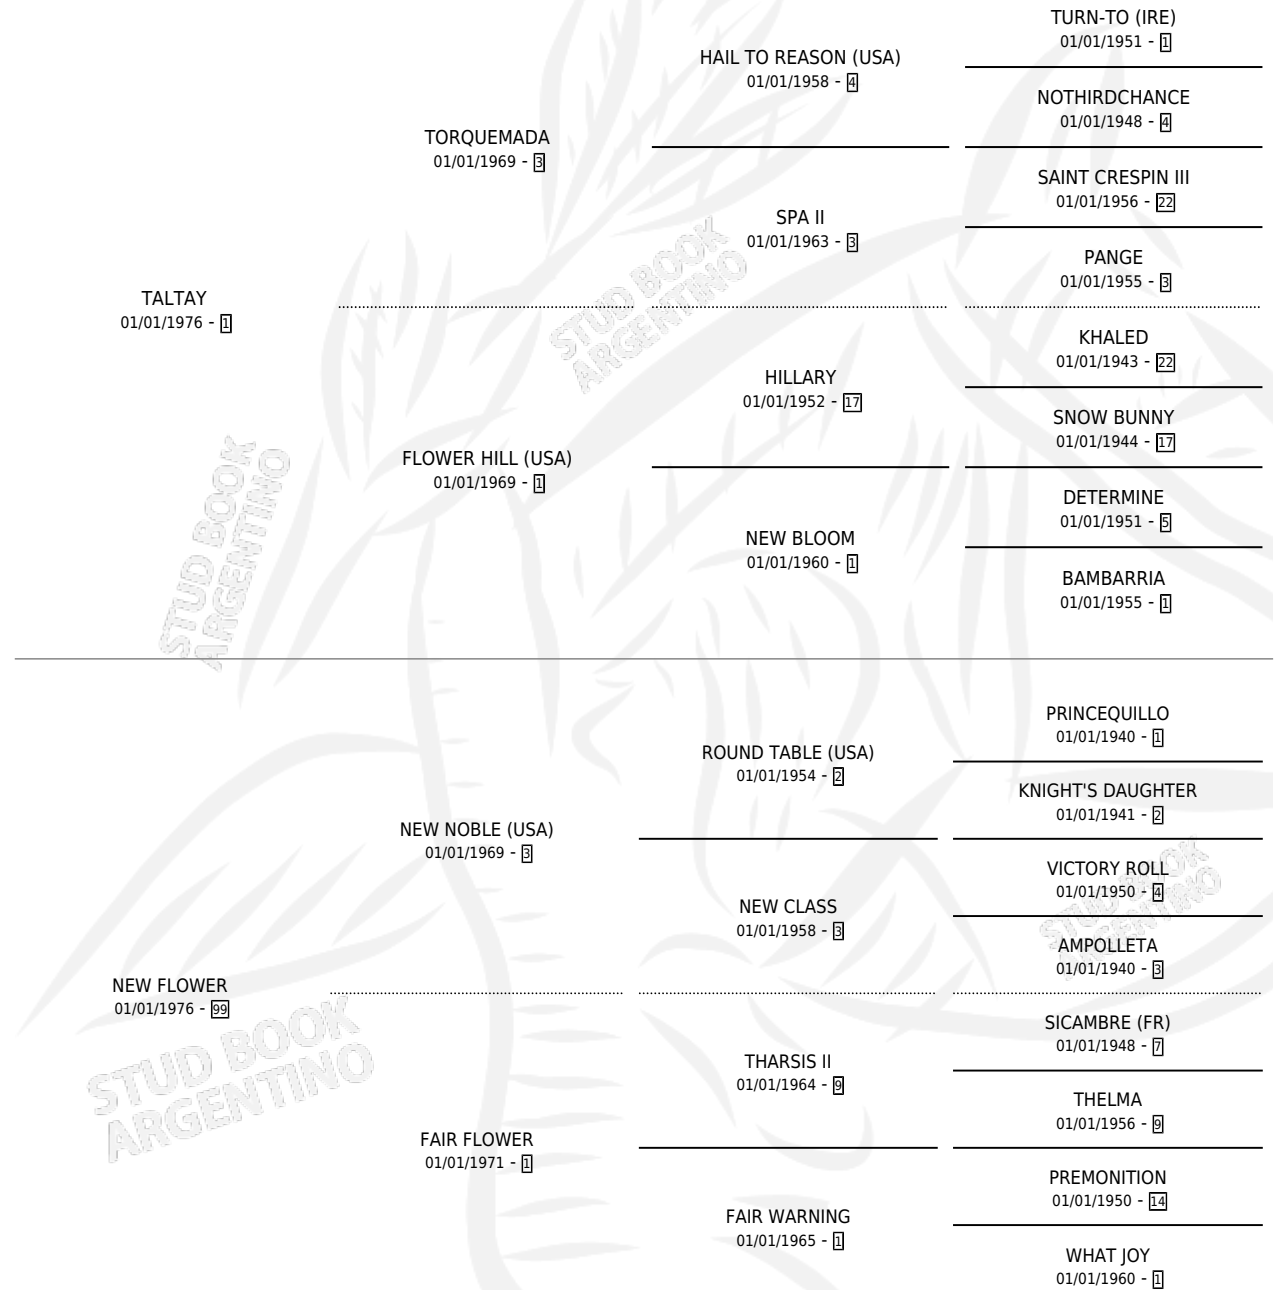

TAL NICO

por TALTAY y NEW FLOWER por NEW NOBLE (USA)

Argentina · Macho · Zaino · SP · 05/11/1990
Familia 99 · Volumen 34

ESTADO

TIPIFICACIÓN SANGUÍNEA	X
TIPIFICACIÓN POR ADN	X
PASAPORTE	X
IDENTIFICACIÓN POR MICROCHIP	X
REPRODUCTOR	X

Lugar de nacimiento: Egle Maria
Criador: Sin dato

PEDIGREE

CAMPAÑA

Solo carreras oficiales de Argentina

POR EDAD

EDAD	CC	1°	2°	3°	4°	5°	NP	CLC	CLG	CLCG1	CLGG1	IMPORTE	GANANCIA / CC
3 AÑOS	3	1	2	0	0	0	0	0	0	0	0	\$7,222	\$2,407
4 AÑOS	16	3	4	3	2	0	4	1	0	0	0	\$21,529	\$1,346
5 AÑOS	2	0	0	0	0	0	2	0	0	0	0	\$0	\$0
TOTALES	21	4	6	3	2	0	6	1	0	0	0	\$28,751	\$1,369
%		19.0%	28.6%	14.3%	9.5%	0.0%	28.6%	4.8%	0.0%	0.0%	0.0%		

Ganador de 4 carreras en La Plata - \$28,751, a los 3 y 4 años.

POR DISTANCIA

HIPODROMO	CC	1°	2°	3°	4°	5°	NP	CLC	CLG	CLCG1	CLGG1	IMPORTE
LA PLATA	21	4	6	3	2	0	6	1	0	0	0	\$28,751
1100 MTS	10	2	3	2	0	0	3	0	0	0	0	\$14,112
1200 MTS	4	1	1	0	0	0	2	0	0	0	0	\$6,150
1000 MTS	6	1	2	1	1	0	1	1	0	0	0	\$8,125
1400 MTS	1	0	0	0	1	0	0	0	0	0	0	\$364