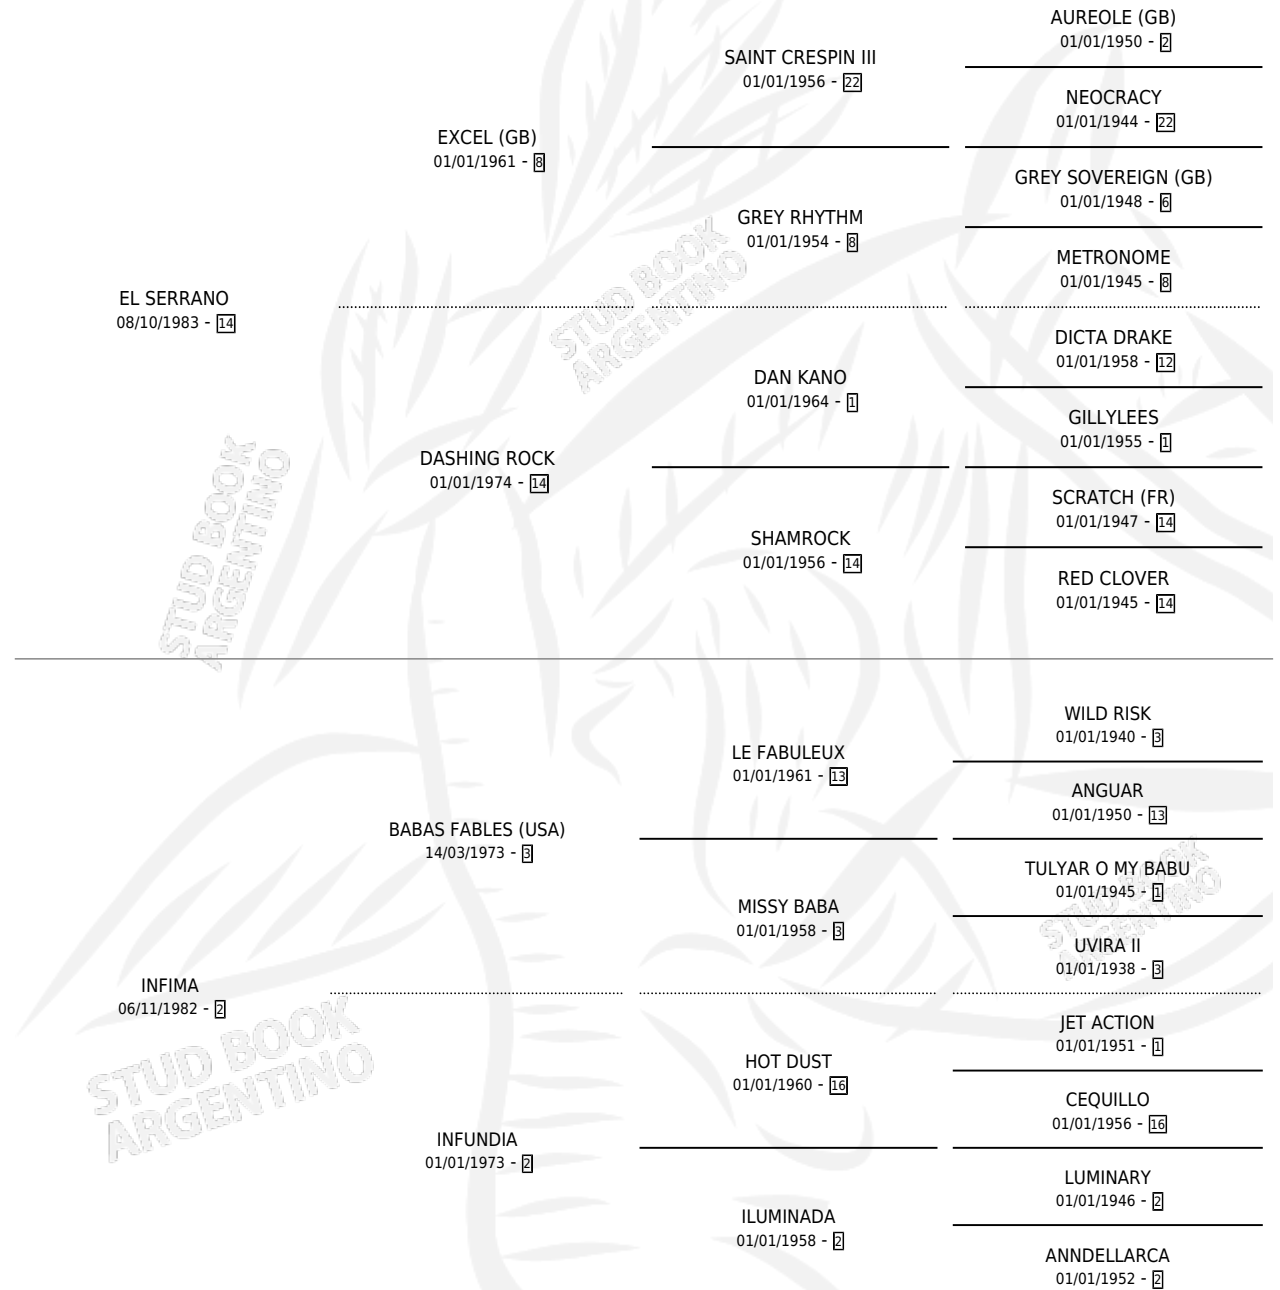

GLEANER

por EL SERRANO y INFIMA por BABAS FABLES (USA)

Argentina · Macho · Zaino · SP · 08/11/1990
Familia 2-h · Volumen 34

ESTADO

TIPIFICACIÓN SANGUÍNEA	X
TIPIFICACIÓN POR ADN	X
PASAPORTE	X
IDENTIFICACIÓN POR MICROCHIP	X
REPRODUCTOR	X

Lugar de nacimiento: La Irenita

Criador: Sin dato

PEDIGREE

CAMPAÑA

Solo carreras oficiales de Argentina

POR EDAD

EDAD	CC	1°	2°	3°	4°	5°	NP	CLC	CLG	CLCG1	CLGG1	IMPORTE	GANANCIA / CC
3 AÑOS	9	1	0	0	0	0	8	0	0	0	0	\$4,700	\$522
4 AÑOS	3	0	0	0	0	0	3	0	0	0	0	\$0	\$0
TOTALES	12	1	0	0	0	0	11	0	0	0	0	\$4,700	\$392
%		8.3%	0.0%	0.0%	0.0%	0.0%	91.7%	0.0%	0.0%	0.0%	0.0%		