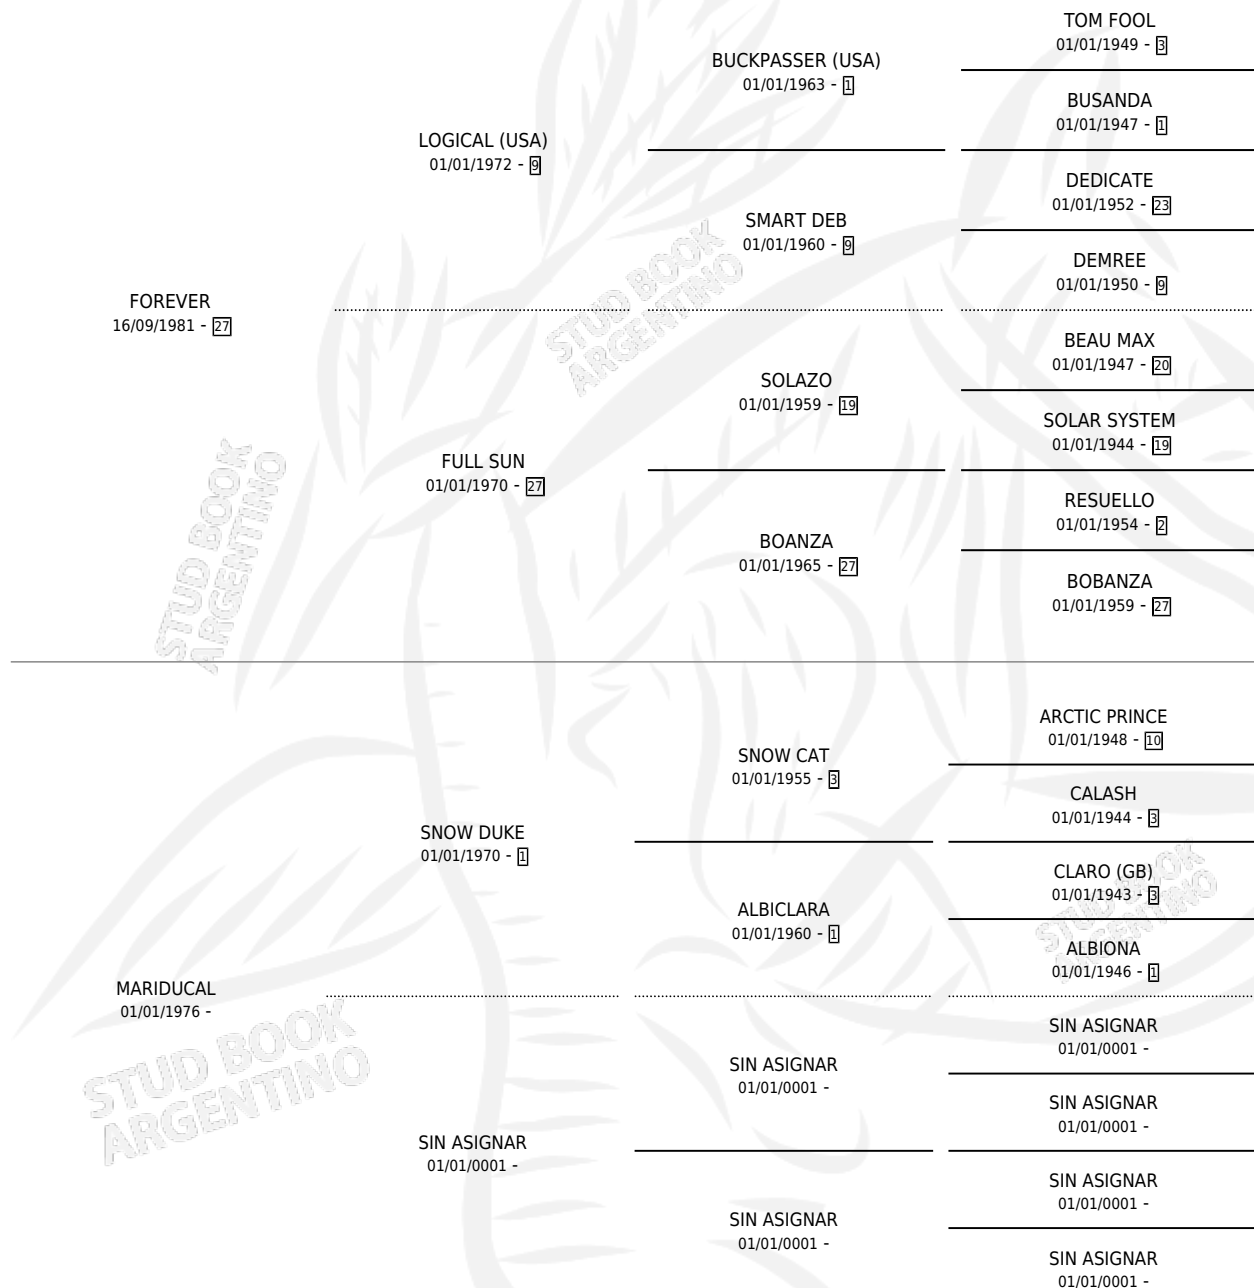

LA FER

por **FOREVER** y **MARIDUCAL** por **SNOW DUKE**

Argentina · Hembra · Alazan · SP · 30/11/1990
Familia · Volumen 34

ESTADO

TIPIFICACIÓN SANGUÍNEA	✓
TIPIFICACIÓN POR ADN	X
PASAPORTE	X
IDENTIFICACIÓN POR MICROCHIP	X
REPRODUCTOR	✓

Lugar de nacimiento: La Blanca

Criador: Sin dato

~

HIJOS

	MACHOS	HEMBRAS
1 NACIERON	1	0
SIN ACTUACIONES		

PEDIGREE

S

mientos **1** / Efectividad **100%**