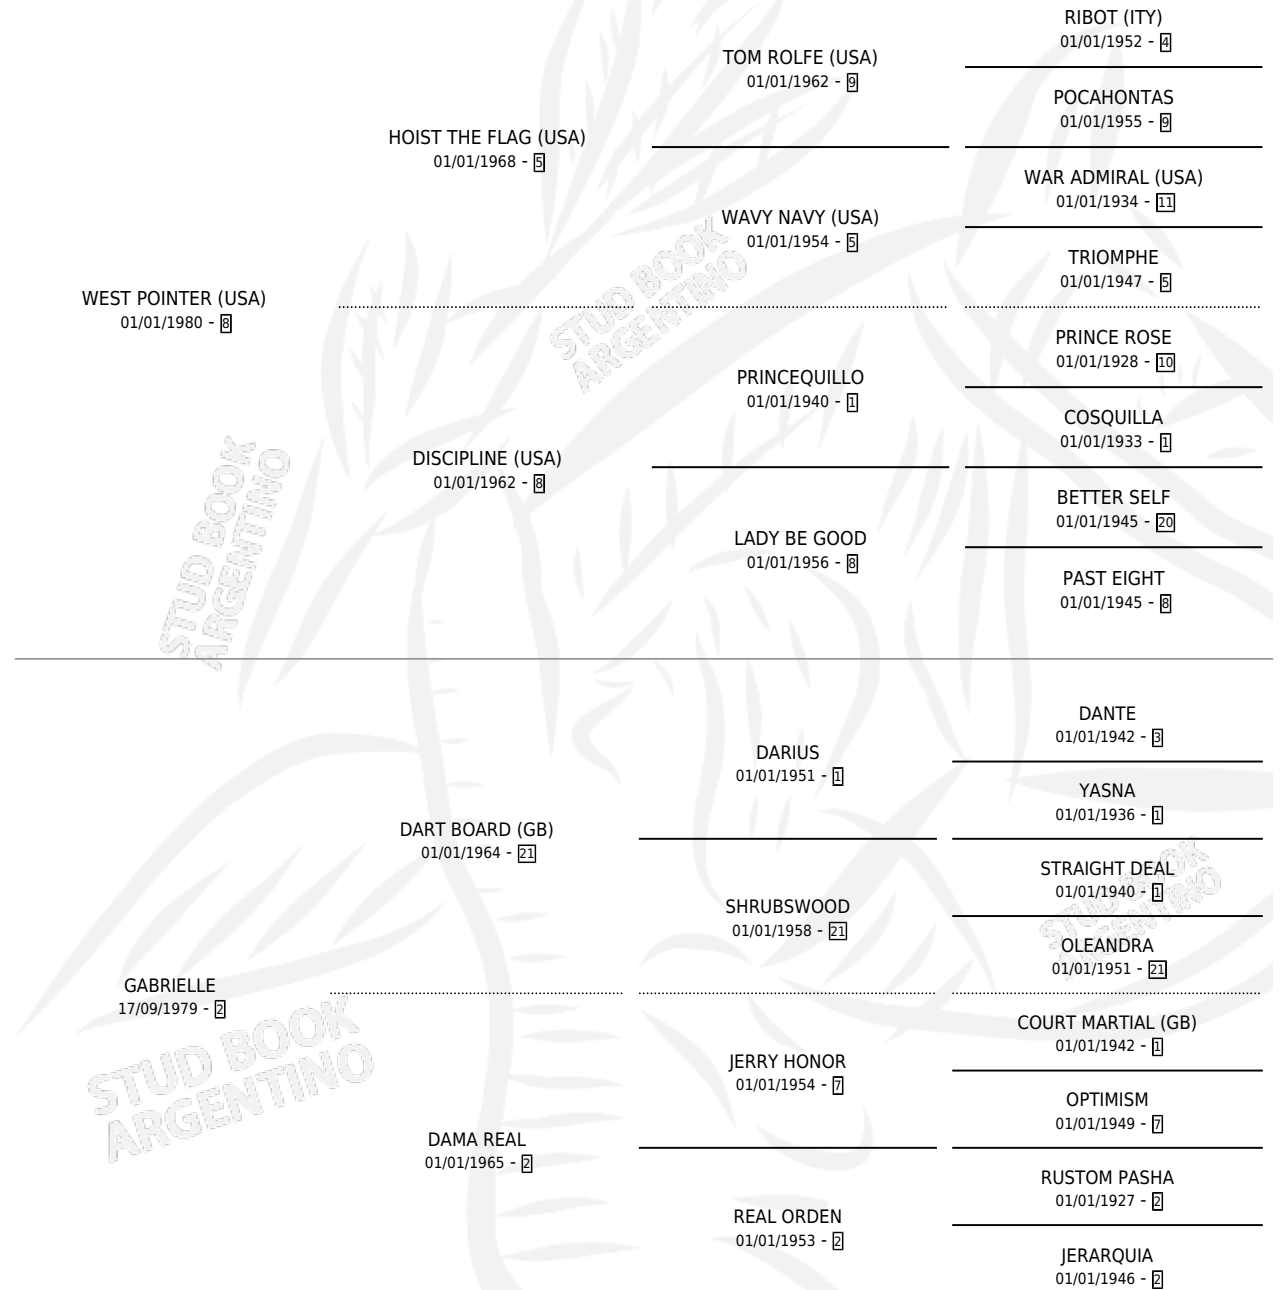

CHICLANA

por WEST POINTER (USA) y GABRIELLE por DART BOARD (GB)

Argentina · Hembra · Zaino Doradillo · SP · 12/11/1990
Familia 2-u · Volumen 34

ESTADO

TIPIFICACIÓN SANGUÍNEA	X
TIPIFICACIÓN POR ADN	X
PASAPORTE	X
IDENTIFICACIÓN POR MICROCHIP	X
REPRODUCTOR	X

Lugar de nacimiento: Santa Micaela

Criador: Sin dato

PEDIGREE

CAMPAÑA

Solo carreras oficiales de Argentina

POR EDAD

EDAD	CC	1°	2°	3°	4°	5°	NP	CLC	CLG	CLCG1	CLGG1	IMPORTE	GANANCIA / CC
4 AÑOS	1	0	0	0	0	0	1	0	0	0	0	\$0	\$0
5 AÑOS	2	0	0	0	0	0	2	0	0	0	0	\$0	\$0
TOTALES	3	0	0	0	0	0	3	0	0	0	0	\$0	\$0
%		0.0%	0.0%	0.0%	0.0%	0.0%	100%	0.0%	0.0%	0.0%	0.0%		