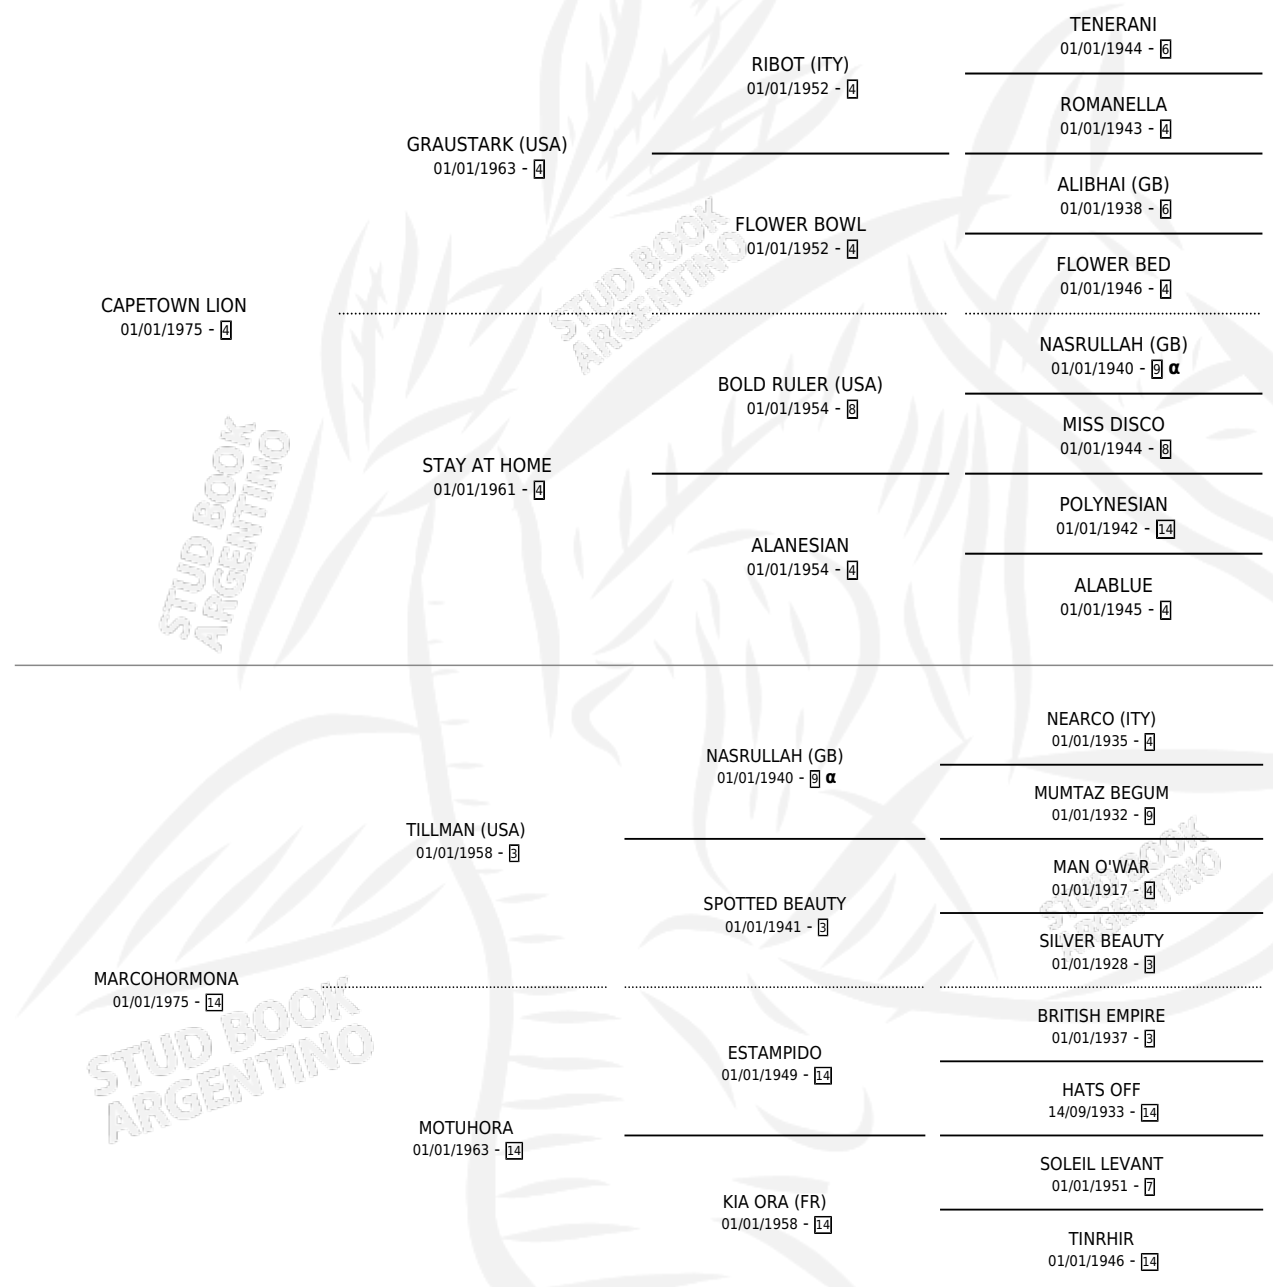

CAPE MOMO

por **CAPETOWN LION** y **MARCOHORMONA** por **TILLMAN**
(USA)

Argentina · Macho · Alazan · SP · 05/10/1990
Familia 14 · Volumen 34

ESTADO

TIPIFICACIÓN SANGUÍNEA	X
TIPIFICACIÓN POR ADN	X
PASAPORTE	X
IDENTIFICACIÓN POR MICROCHIP	X
REPRODUCTOR	X

Lugar de nacimiento: La Pampita
Criador: Sin dato

PEDIGREE

INBREEDING : α

CAPE MOMO

Datos oficiales del Stud Book Argentino

Documento generado el 08/05/2026

studbook.org.ar