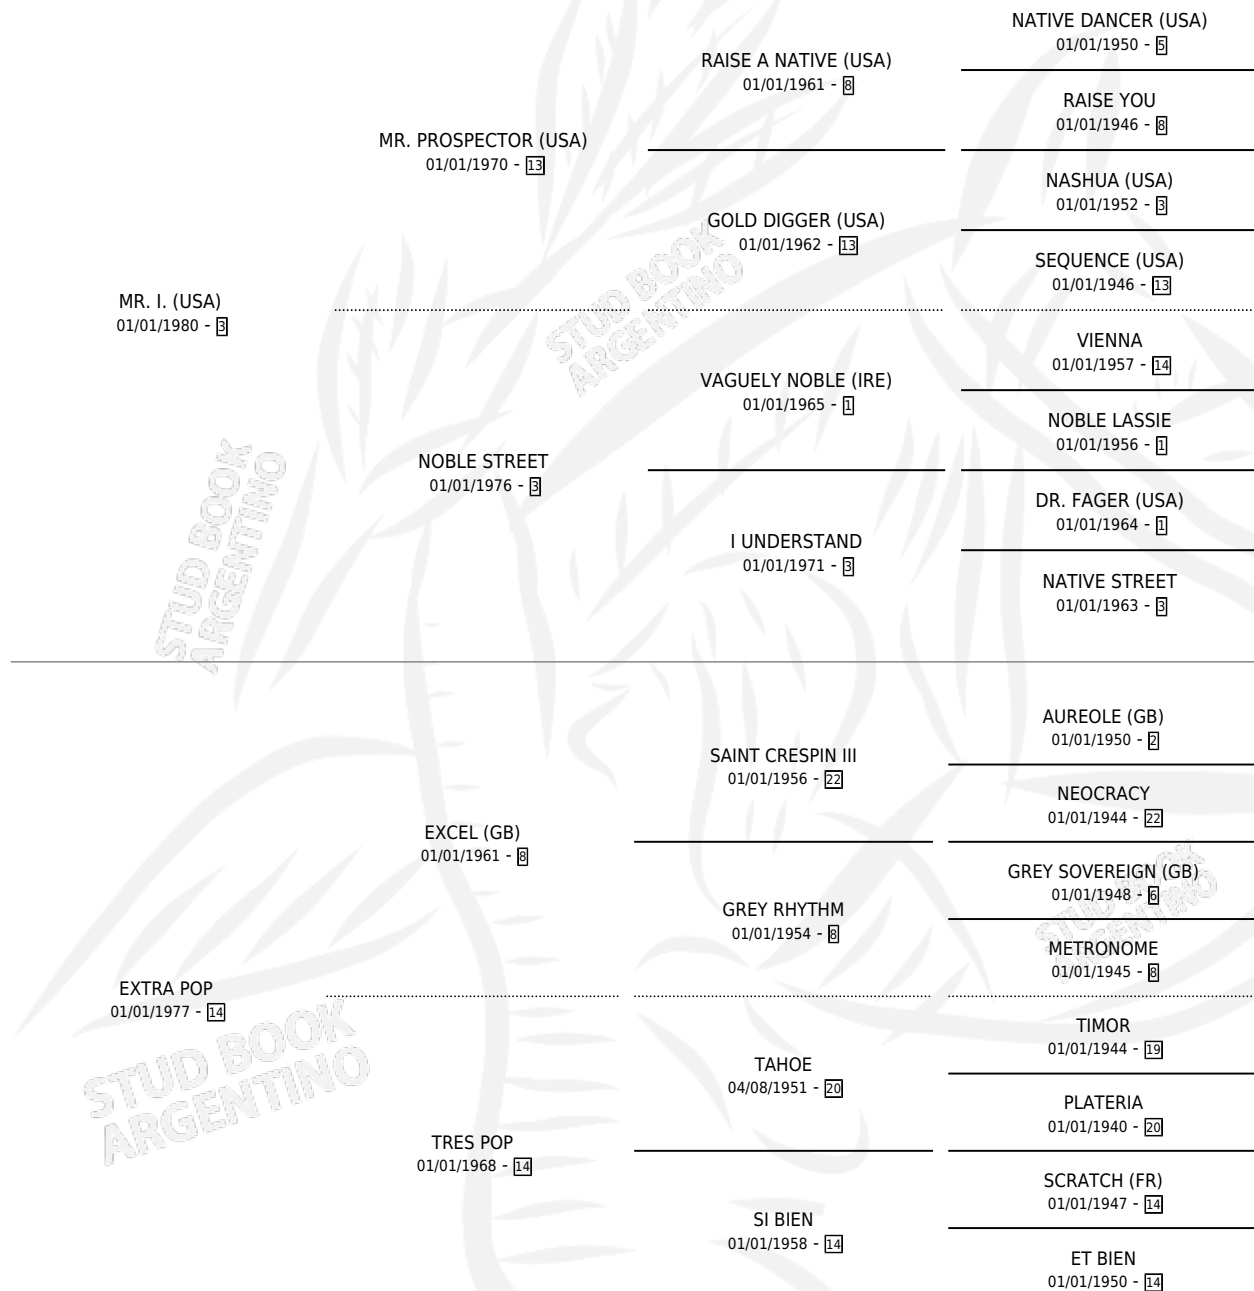

MISS POPEA

por **MR. I. (USA)** y **EXTRA POP** por **EXCEL (GB)**

Argentina · Hembra · Alazan Tostado · SP · 21/10/1990
Familia 14 · Volumen 34

ESTADO

TIPIFICACIÓN SANGUÍNEA	X
TIPIFICACIÓN POR ADN	X
PASAPORTE	X
IDENTIFICACIÓN POR MICROCHIP	X
REPRODUCTOR	X

Lugar de nacimiento: La Pampita

Criador: Sin dato

PEDIGREE