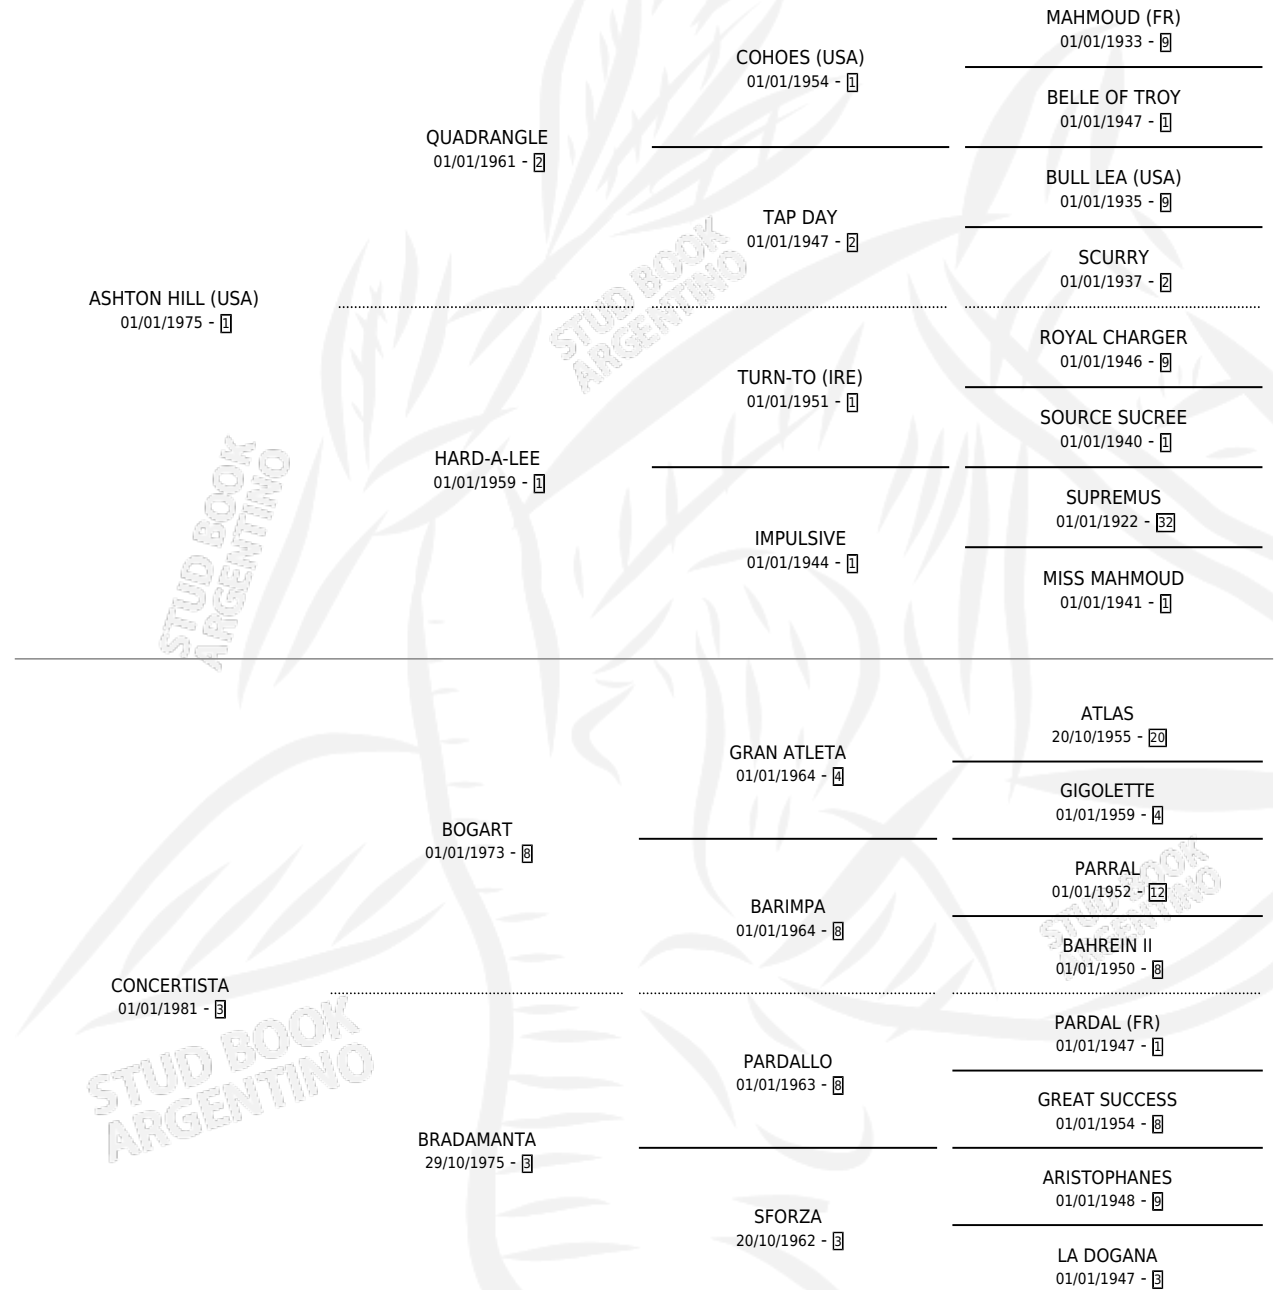

GABY HILL

por **ASHTON HILL (USA)** y **CONCERTISTA** por **BOGART**

Argentina · Hembra · Alazan · SP · 26/10/1990
Familia 3-b · Volumen 34

ESTADO

TIPIFICACIÓN SANGUÍNEA	X
TIPIFICACIÓN POR ADN	X
PASAPORTE	X
IDENTIFICACIÓN POR MICROCHIP	X
REPRODUCTOR	X

Lugar de nacimiento: Vikeda

Criador: Sin dato

PEDIGREE

CAMPAÑA

Solo carreras oficiales de Argentina

POR EDAD

EDAD	CC	1°	2°	3°	4°	5°	NP	CLC	CLG	CLCG1	CLGG1	IMPORTE	GANANCIA / CC
3 AÑOS	1	0	0	0	0	0	1	0	0	0	0	\$0	\$0
4 AÑOS	4	0	0	0	0	1	3	0	0	0	0	\$227	\$57
5 AÑOS	4	0	0	0	1	0	3	0	0	0	0	\$337	\$84
TOTALES	9	0	0	0	1	1	7	0	0	0	0	\$564	\$63
%		0.0%	0.0%	0.0%	11.1%	11.1%	77.8%	0.0%	0.0%	0.0%	0.0%		