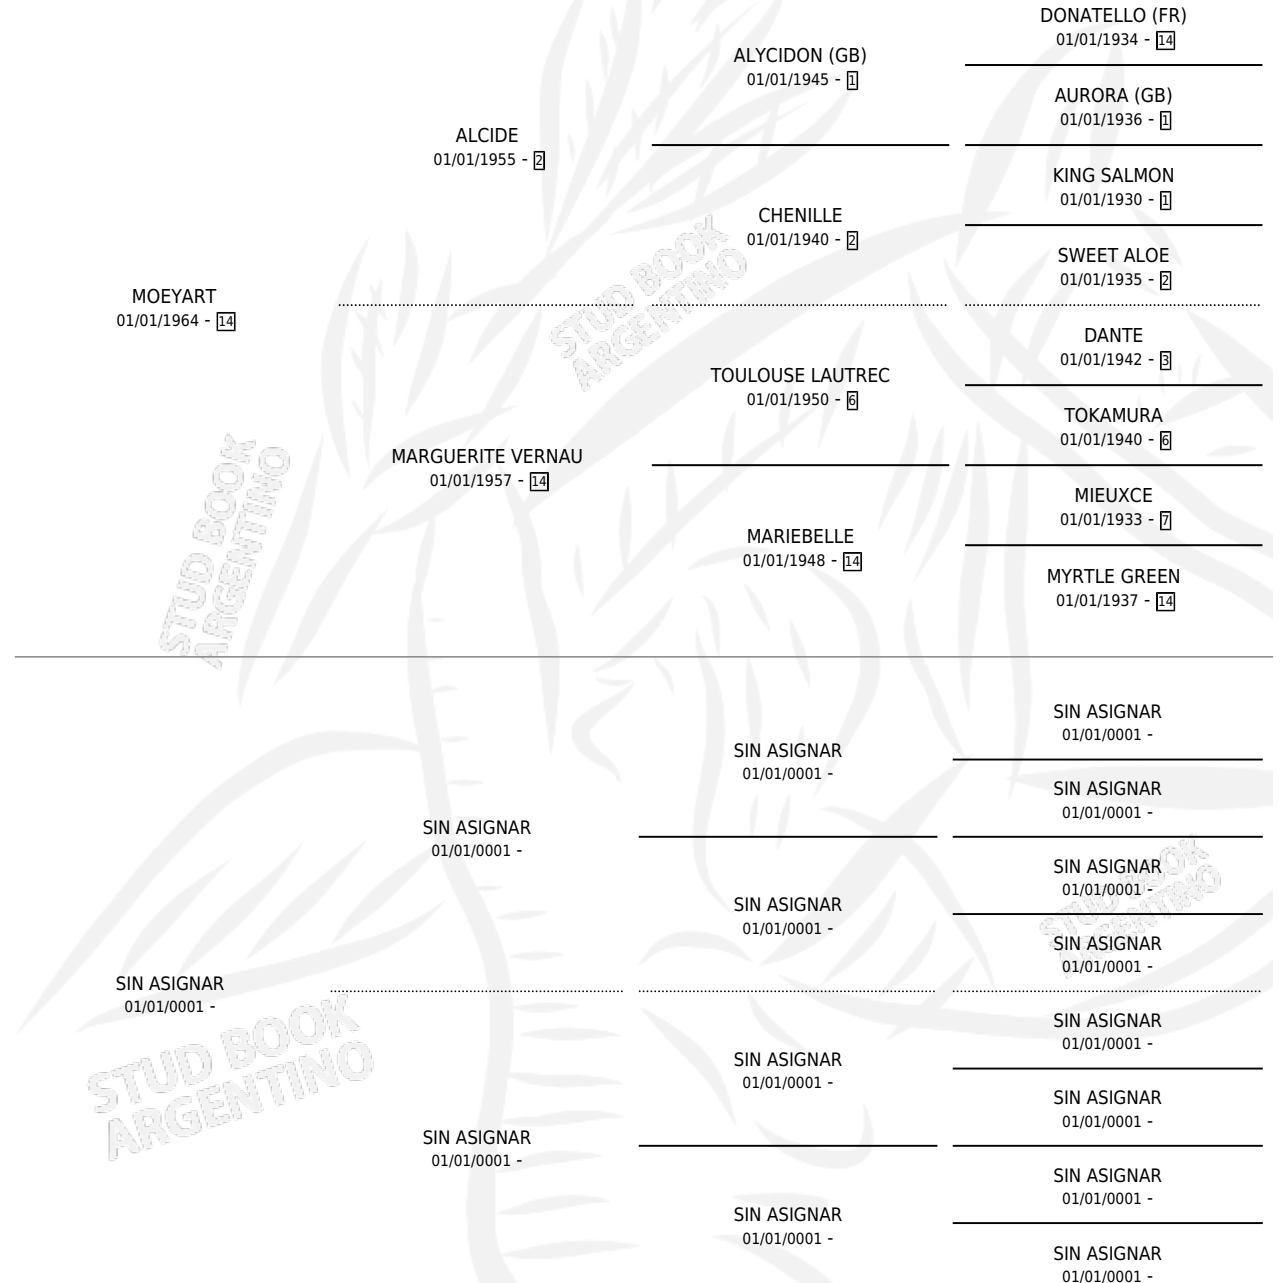

Lugar de nacimiento: Campo particular

Criador: Sin dato

~

HIJOS

	MACHOS	HEMBRAS
1 NACIERON	0	1
SIN ACTUACIONES		

PEDIGREE

S

mientos 0 / Efectividad 0.00%

PADRILLO	PRODUCTO	CRIADOR	1ER SERVICIO	ÚLTIMO SERVICIO
DESCARTAZO	∅			
DESCARTAZO	∅			

COLOMA

Datos oficiales del Stud Book Argentino

Documento generado el 15/05/2026

studbook.org.ar