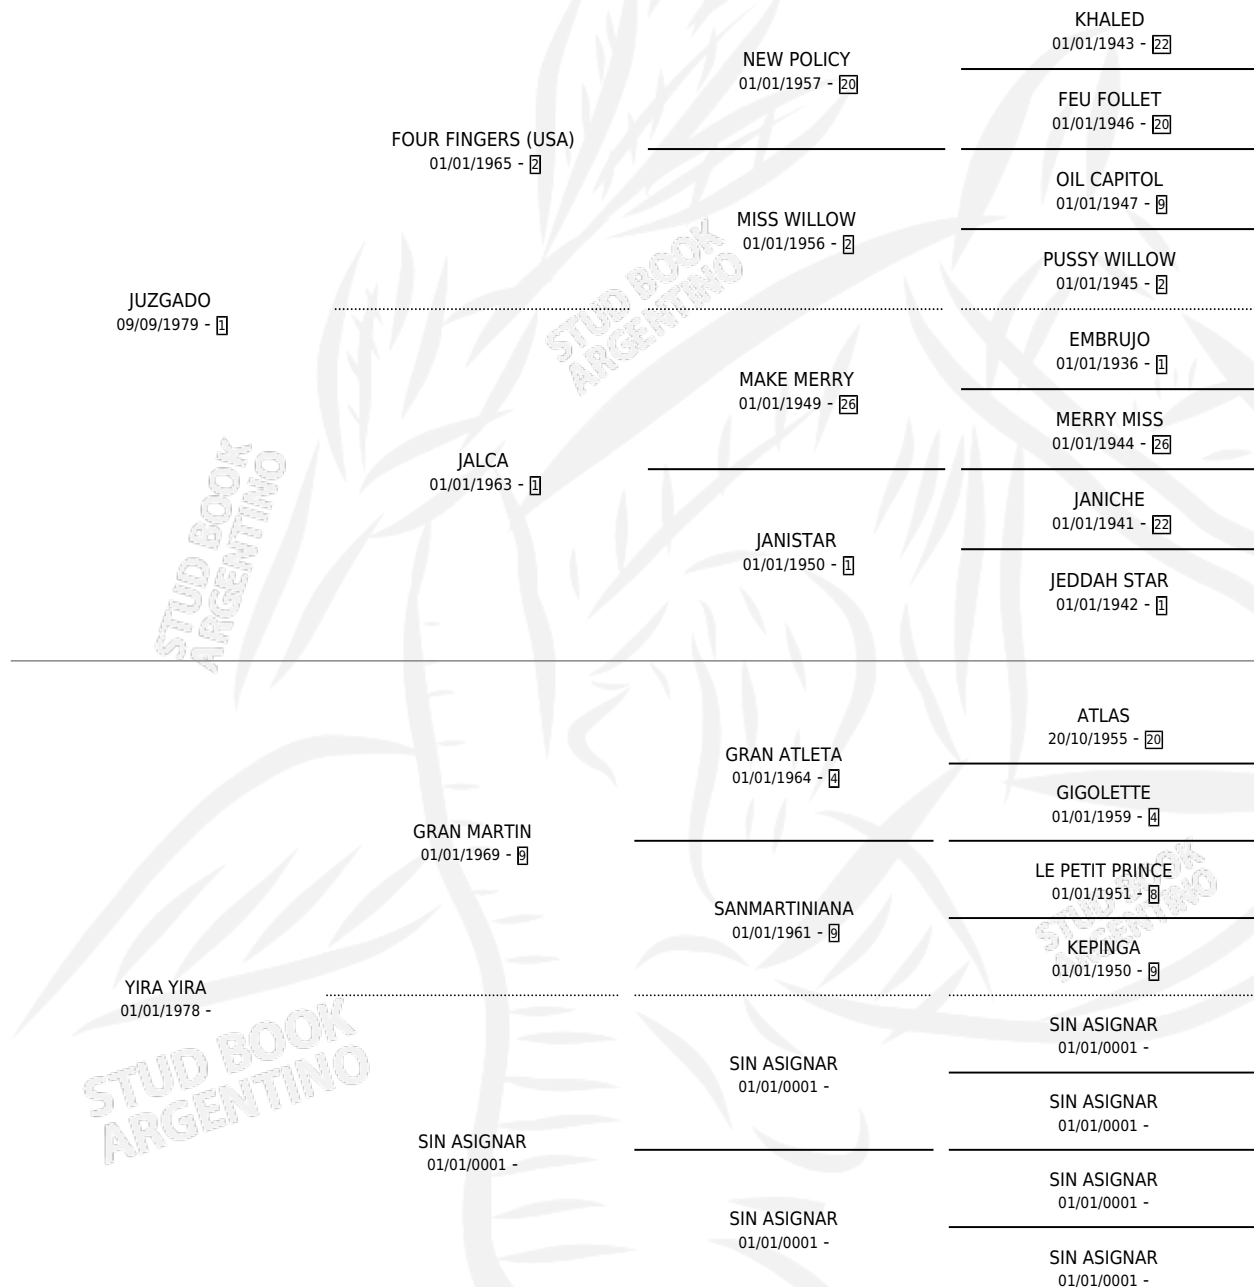

MARISCAL TRES

por JUZGADO y YIRA YIRA por GRAN MARTIN

Argentina · Macho · Zaino · SP · 16/08/1990
Familia · Volumen 34

ESTADO

TIPIFICACIÓN SANGUÍNEA	X
TIPIFICACIÓN POR ADN	X
PASAPORTE	X
IDENTIFICACIÓN POR MICROCHIP	X
REPRODUCTOR	X

Lugar de nacimiento: Los Tres Hermanos

Criador: Sin dato

PEDIGREE

CAMPAÑA

Solo carreras oficiales de Argentina

POR EDAD

EDAD	CC	1°	2°	3°	4°	5°	NP	CLC	CLG	CLCG1	CLGG1	IMPORTE	GANANCIA / CC
4 AÑOS	2	0	0	0	1	1	0	0	0	0	0	\$375	\$188
TOTALES	2	0	0	0	1	1	0	0	0	0	0	\$375	\$188
%		0.0%	0.0%	0.0%	50.0%	50.0%	0.0%	0.0%	0.0%	0.0%	0.0%		