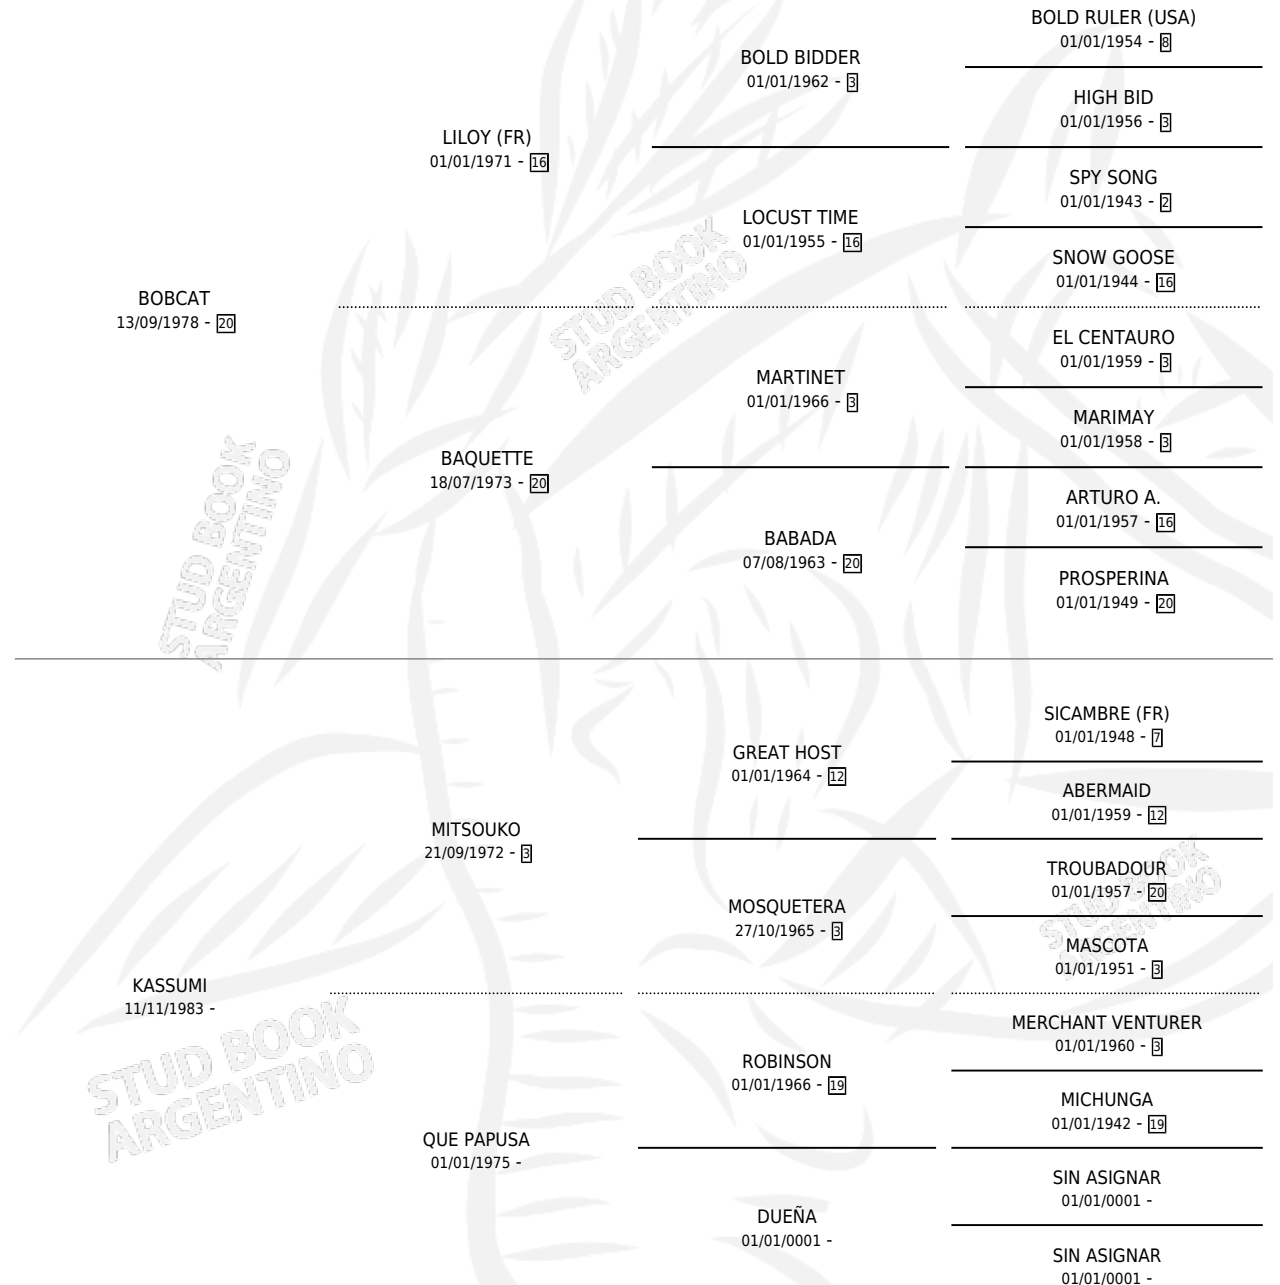

KENITAY

por **BOBCAT** y **KASSUMI** por **MITSOUKO**

Argentina · Macho · Zaino Doradillo · SP · 14/11/1990
Familia · Volumen 34

ESTADO

TIPIFICACIÓN SANGUÍNEA	X
TIPIFICACIÓN POR ADN	X
PASAPORTE	X
IDENTIFICACIÓN POR MICROCHIP	X
REPRODUCTOR	X

Lugar de nacimiento: Tierra Nuestra

Criador: Tierra Nuestra

PEDIGREE

CAMPAÑA

Solo carreras oficiales de Argentina

POR EDAD

EDAD	CC	1°	2°	3°	4°	5°	NP	CLC	CLG	CLCG1	CLGG1	IMPORTE	GANANCIA / CC
4 AÑOS	2	0	0	0	0	0	2	0	0	0	0	\$0	\$0
5 AÑOS	1	0	0	0	0	0	1	0	0	0	0	\$0	\$0
TOTALES	3	0	0	0	0	0	3	0	0	0	0	\$0	\$0
%		0.0%	0.0%	0.0%	0.0%	0.0%	100%	0.0%	0.0%	0.0%	0.0%		