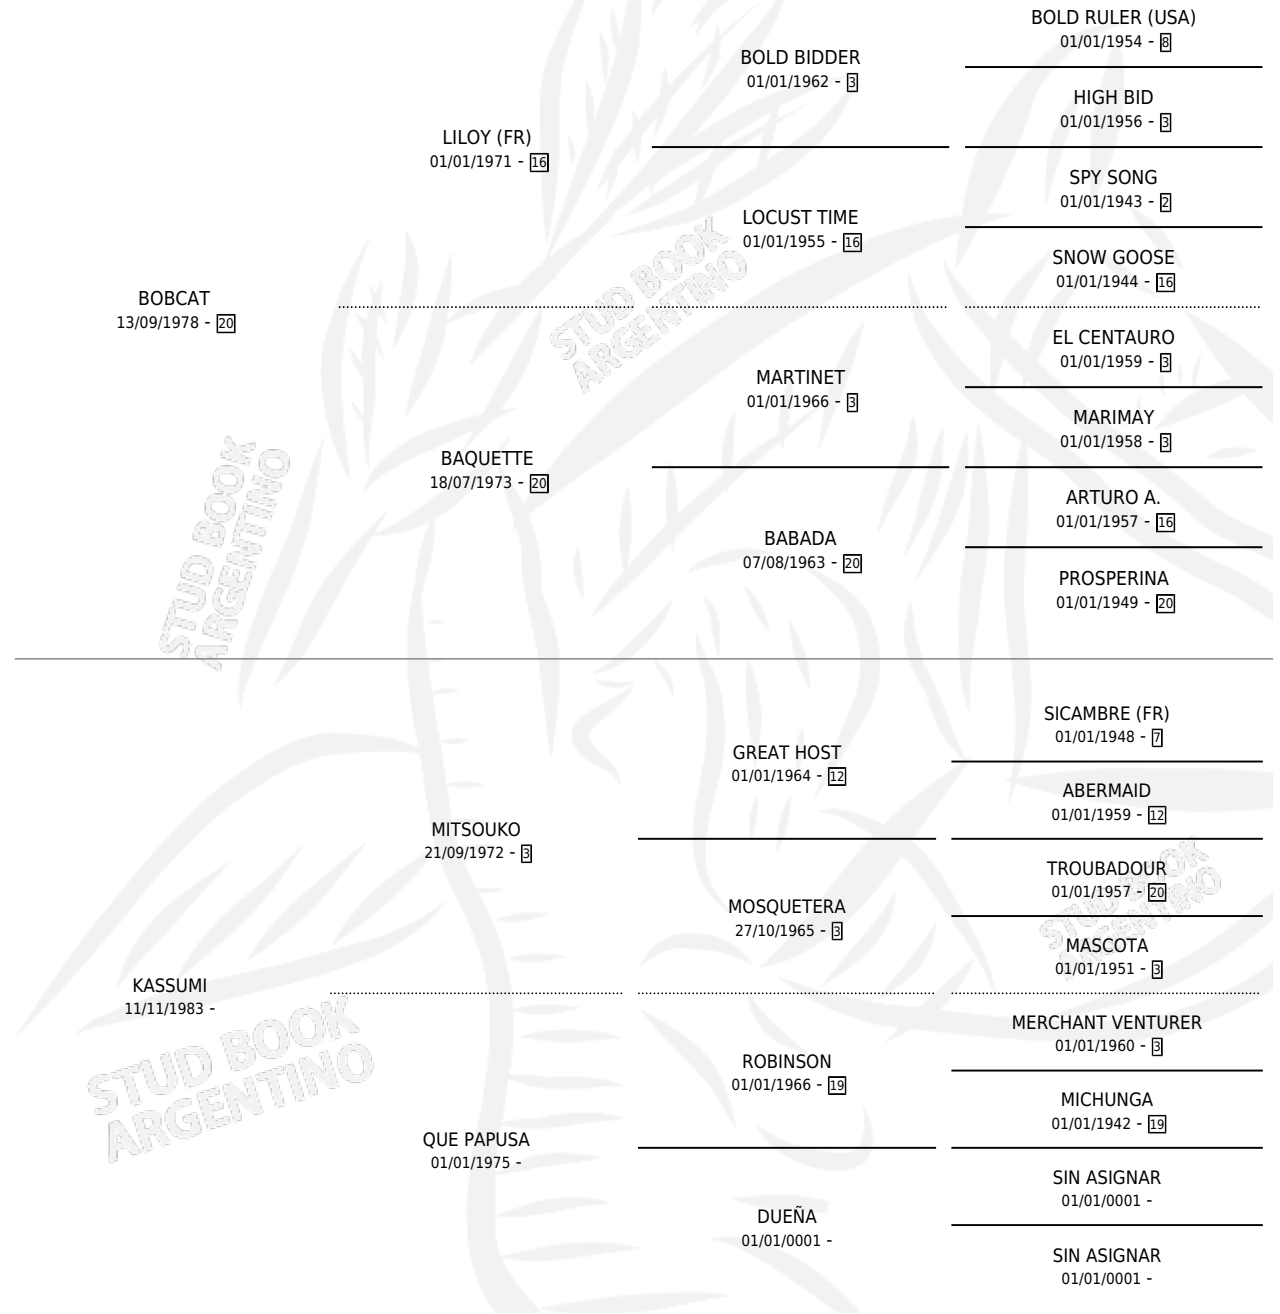

KENITAY

por **BOBCAT** y **KASSUMI** por **MITSOUKO**

Argentina · Macho · Zaino Doradillo · SP · 14/11/1990
Familia · Volumen 34

ESTADO

TIPIFICACIÓN SANGUÍNEA	X
TIPIFICACIÓN POR ADN	X
PASAPORTE	X
IDENTIFICACIÓN POR MICROCHIP	X
REPRODUCTOR	X

Lugar de nacimiento: Tierra Nuestra

Criador: Tierra Nuestra

PEDIGREE