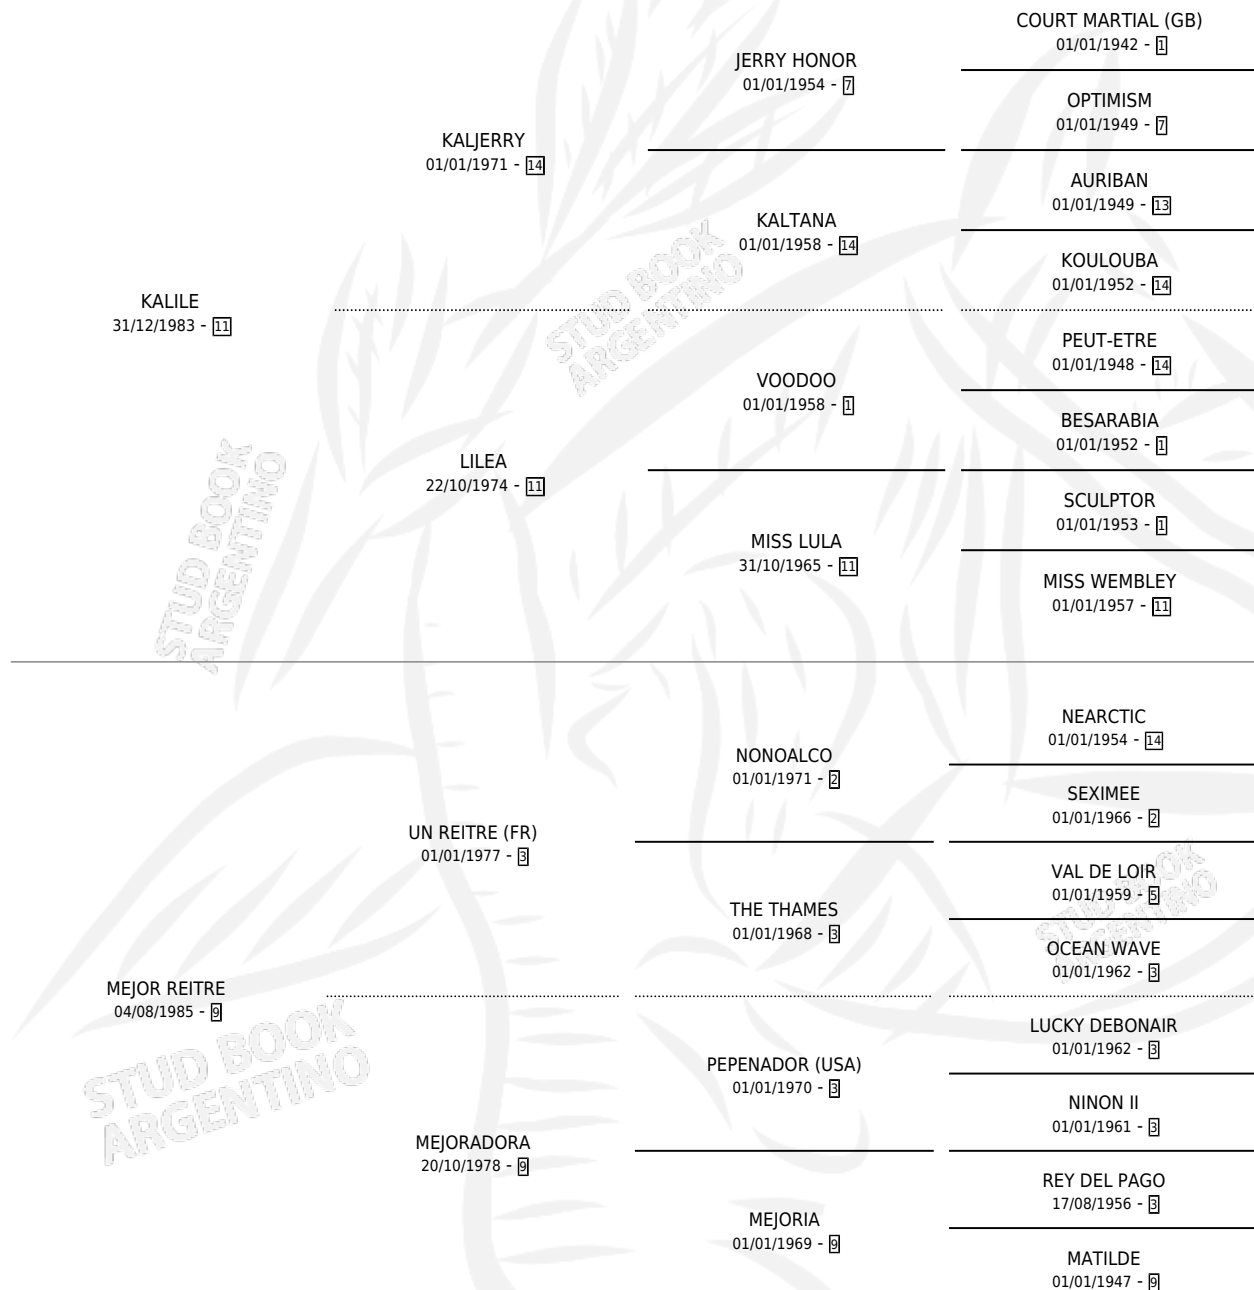

KALILI

por KALILE y MEJOR REITRE por UN REITRE (FR)

Argentina · Hembra · Alazan · SP · 16/11/1990
Familia 9-g · Volumen 34

ESTADO

TIPIFICACIÓN SANGUÍNEA	X
TIPIFICACIÓN POR ADN	X
PASAPORTE	X
IDENTIFICACIÓN POR MICROCHIP	X
REPRODUCTOR	X

Lugar de nacimiento: Gran Pepe

Criador: Sin dato

PEDIGREE

CAMPAÑA

Solo carreras oficiales de Argentina

POR EDAD

EDAD	CC	1°	2°	3°	4°	5°	NP	CLC	CLG	CLCG1	CLGG1	IMPORTE	GANANCIA / CC
5 AÑOS	1	0	0	0	0	0	1	0	0	0	0	\$0	\$0
TOTALES	1	0	0	0	0	0	1	0	0	0	0	\$0	\$0
%		0.0%	0.0%	0.0%	0.0%	0.0%	100%	0.0%	0.0%	0.0%	0.0%		