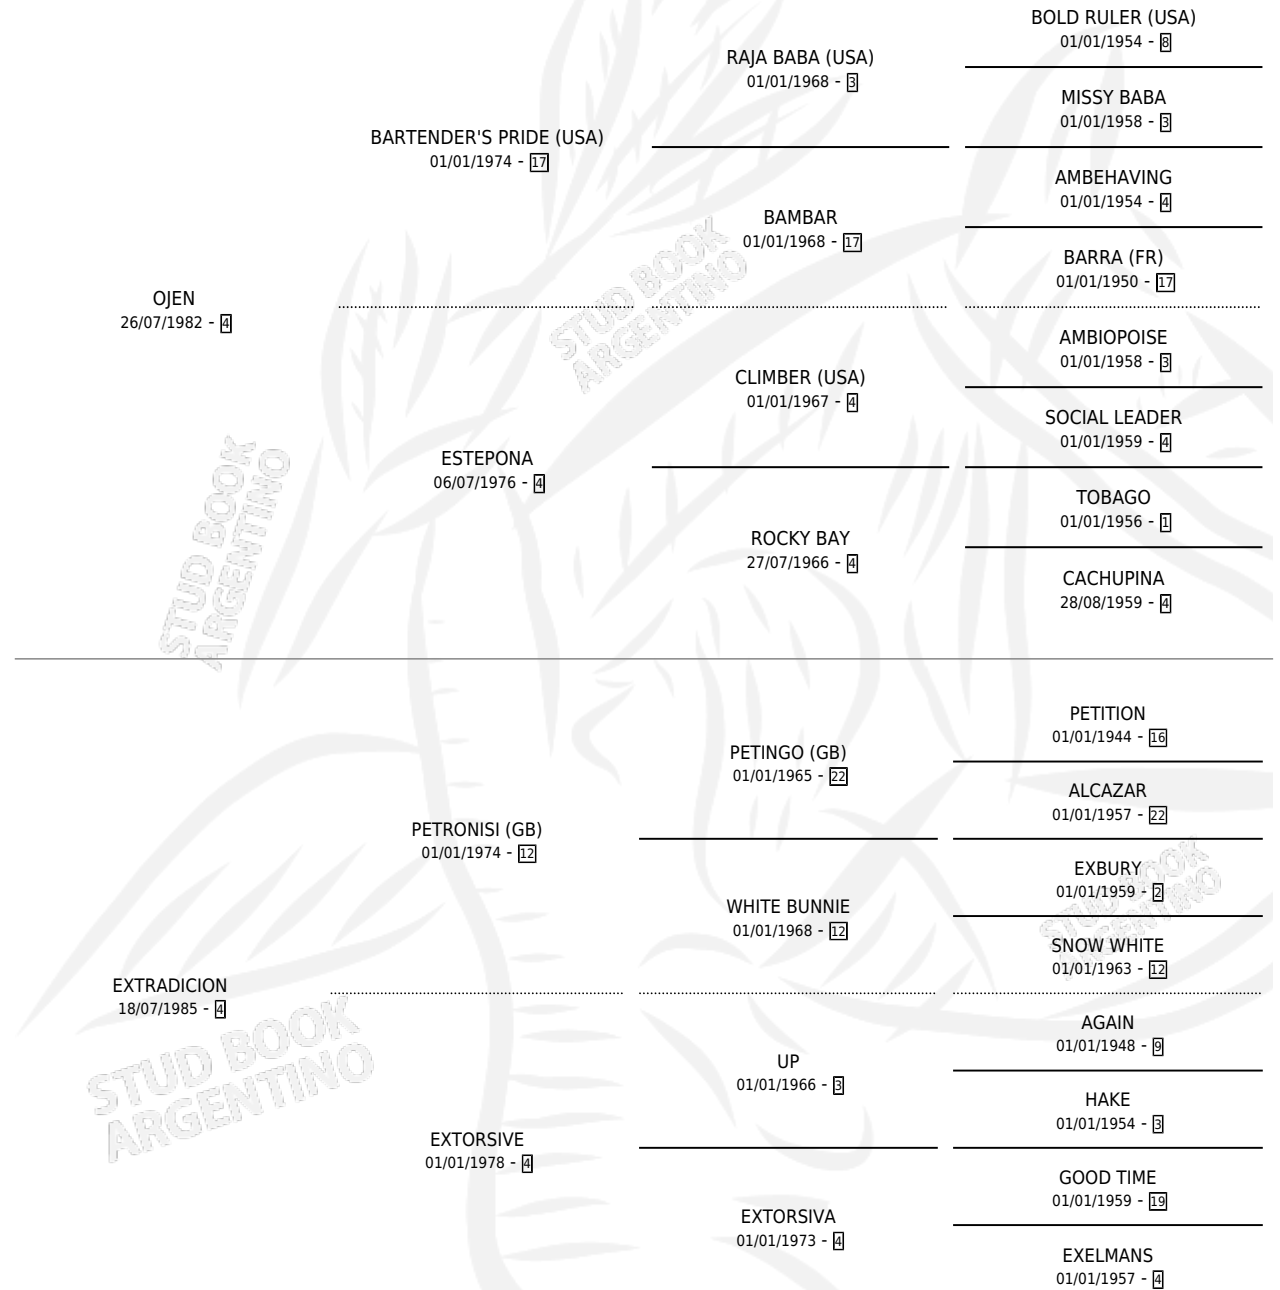

LA QUECHUA

por OJEN y EXTRADICION por PETRONISI (GB)

Argentina · Hembra · Zaino Doradillo · SP · 07/12/1990
Familia 4-k · Volumen 34

ESTADO

TIPIFICACIÓN SANGUÍNEA	X
TIPIFICACIÓN POR ADN	X
PASAPORTE	X
IDENTIFICACIÓN POR MICROCHIP	X
REPRODUCTOR	X

Lugar de nacimiento: Mutu-bor

Criador: Sin dato

PEDIGREE

CAMPAÑA

Solo carreras oficiales de Argentina

POR EDAD

EDAD	CC	1°	2°	3°	4°	5°	NP	CLC	CLG	CLCG1	CLGG1	IMPORTE	GANANCIA / CC
3 AÑOS	4	0	0	0	0	0	4	0	0	0	0	\$0	\$0
4 AÑOS	2	0	0	0	0	0	2	0	0	0	0	\$0	\$0
TOTALES	6	0	0	0	0	0	6	0	0	0	0	\$0	\$0
%		0.0%	0.0%	0.0%	0.0%	0.0%	100%	0.0%	0.0%	0.0%	0.0%		