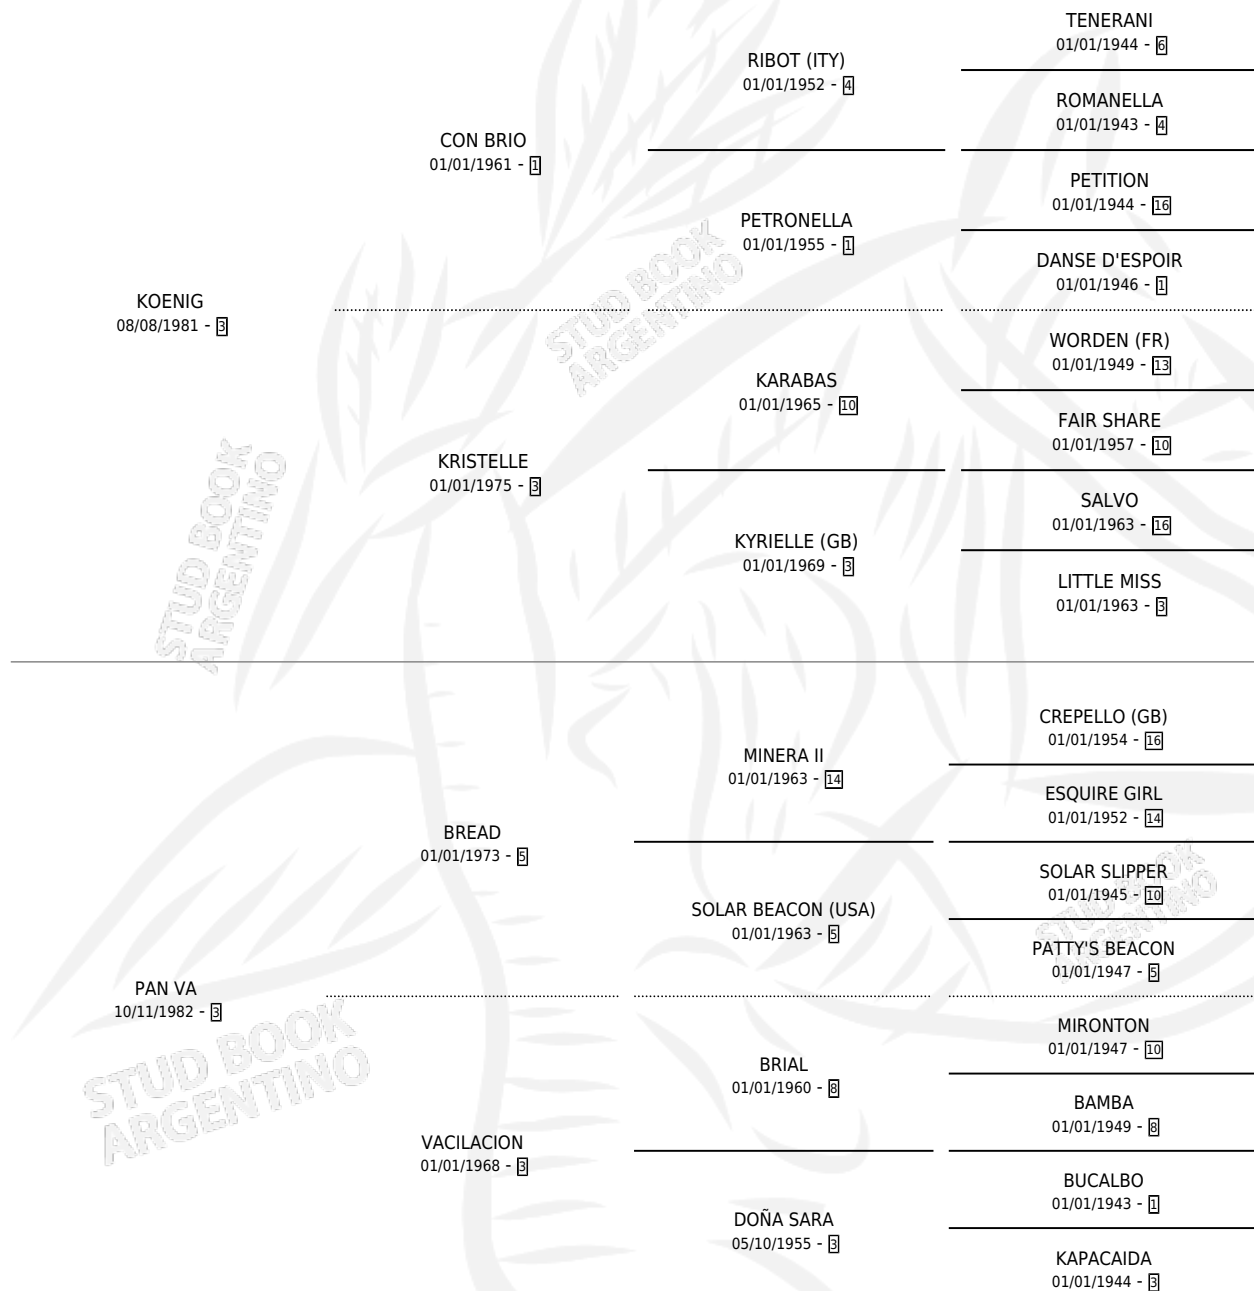

PAKO VA

por KOENIG y PAN VA por BREAD

Argentina · Macho · Alazan · SP · 17/11/1990
Familia 3 · Volumen 34

ESTADO

TIPIFICACIÓN SANGUÍNEA	X
TIPIFICACIÓN POR ADN	X
PASAPORTE	X
IDENTIFICACIÓN POR MICROCHIP	X
REPRODUCTOR	X

Lugar de nacimiento: Mutu-bor
Criador: Sin dato

PEDIGREE

CAMPAÑA

Solo carreras oficiales de Argentina

POR EDAD

EDAD	CC	1°	2°	3°	4°	5°	NP	CLC	CLG	CLCG1	CLGG1	IMPORTE	GANANCIA / CC
3 AÑOS	4	0	0	0	0	0	4	0	0	0	0	\$0	\$0
TOTALES	4	0	0	0	0	0	4	0	0	0	0	\$0	\$0
%		0.0%	0.0%	0.0%	0.0%	0.0%	100%	0.0%	0.0%	0.0%	0.0%		

CARRERAS

FECHA	E	HIP. N°	O	DIST.	PREMIO	CAT.	PISTA	JOCKEY	CABALLERIZA CUIDADOR	POS.	IMPORTE	PAGO	
14/11/1993	3	LPA	4	14A	1200	CAMBUCHA	ALW	ARENA	DIESTRA JUAN CARLOS	SEBASTIAN (TDL)(LP) CUENCA FRANCISCO JORGE	10	\$0	39.75
10/10/1993	3	LPA	2	8	1000	DON POGGIO	ALW	ARENA	DIESTRA PEDRO DOMINGO	SEBASTIAN (TDL)(LP) CUENCA FRANCISCO JORGE	7	\$0	6.05
26/08/1993	3	LPA	1	2	1000	TARRITO	ALW	ARENA	SIN ASIGNAR	SEBASTIAN (TDL)(LP) CUENCA FRANCISCO JORGE	8	\$0	15.85
22/07/1993	3	LPA	2	15	1000	RANQUEL	ALW	ARENA	SIN ASIGNAR	SEBASTIAN (TDL)(LP) CUENCA FRANCISCO JORGE	6	\$0	7.40