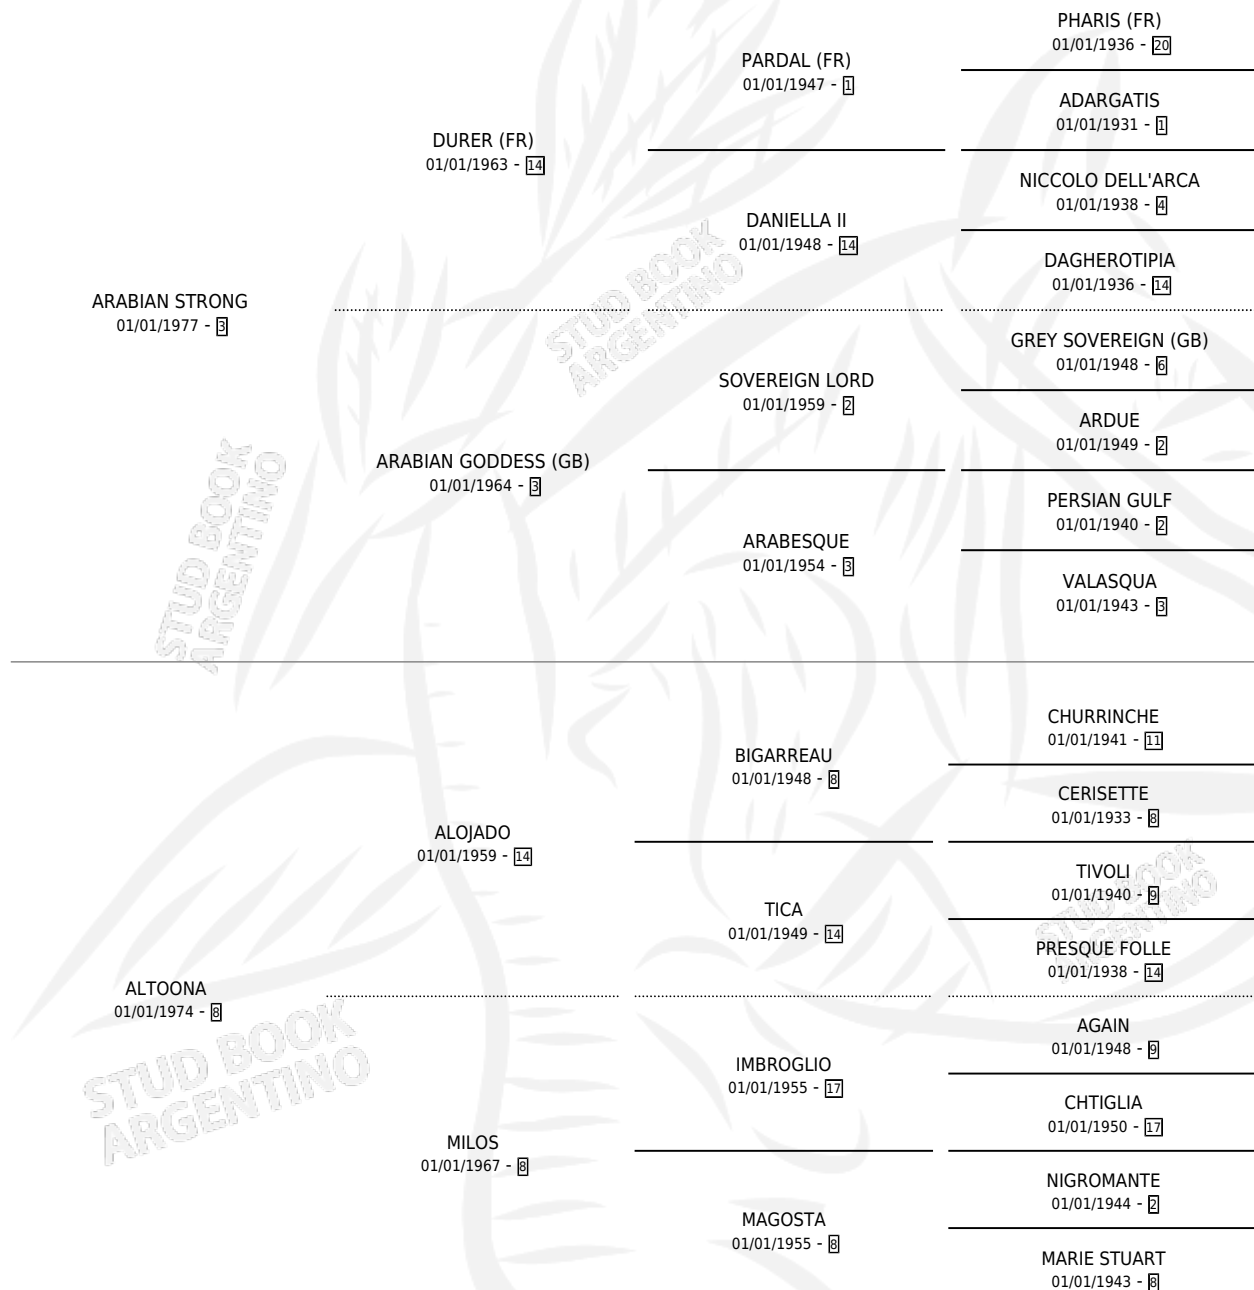

DON SARZI

por ARABIAN STRONG y ALTOONA por ALOJADO

Argentina · Macho · Alazan · SP · 30/11/1990
Familia 8-j · Volumen 34

ESTADO

| | |
|------------------------------|---|
| TIPIFICACIÓN SANGUÍNEA | X |
| TIPIFICACIÓN POR ADN | X |
| PASAPORTE | X |
| IDENTIFICACIÓN POR MICROCHIP | X |
| REPRODUCTOR | X |

Lugar de nacimiento: Don Emilio

Criador: Sin dato

PEDIGREE

DON SARZI

Datos oficiales del Stud Book Argentino

Documento generado el 10/05/2026

studbook.org.ar