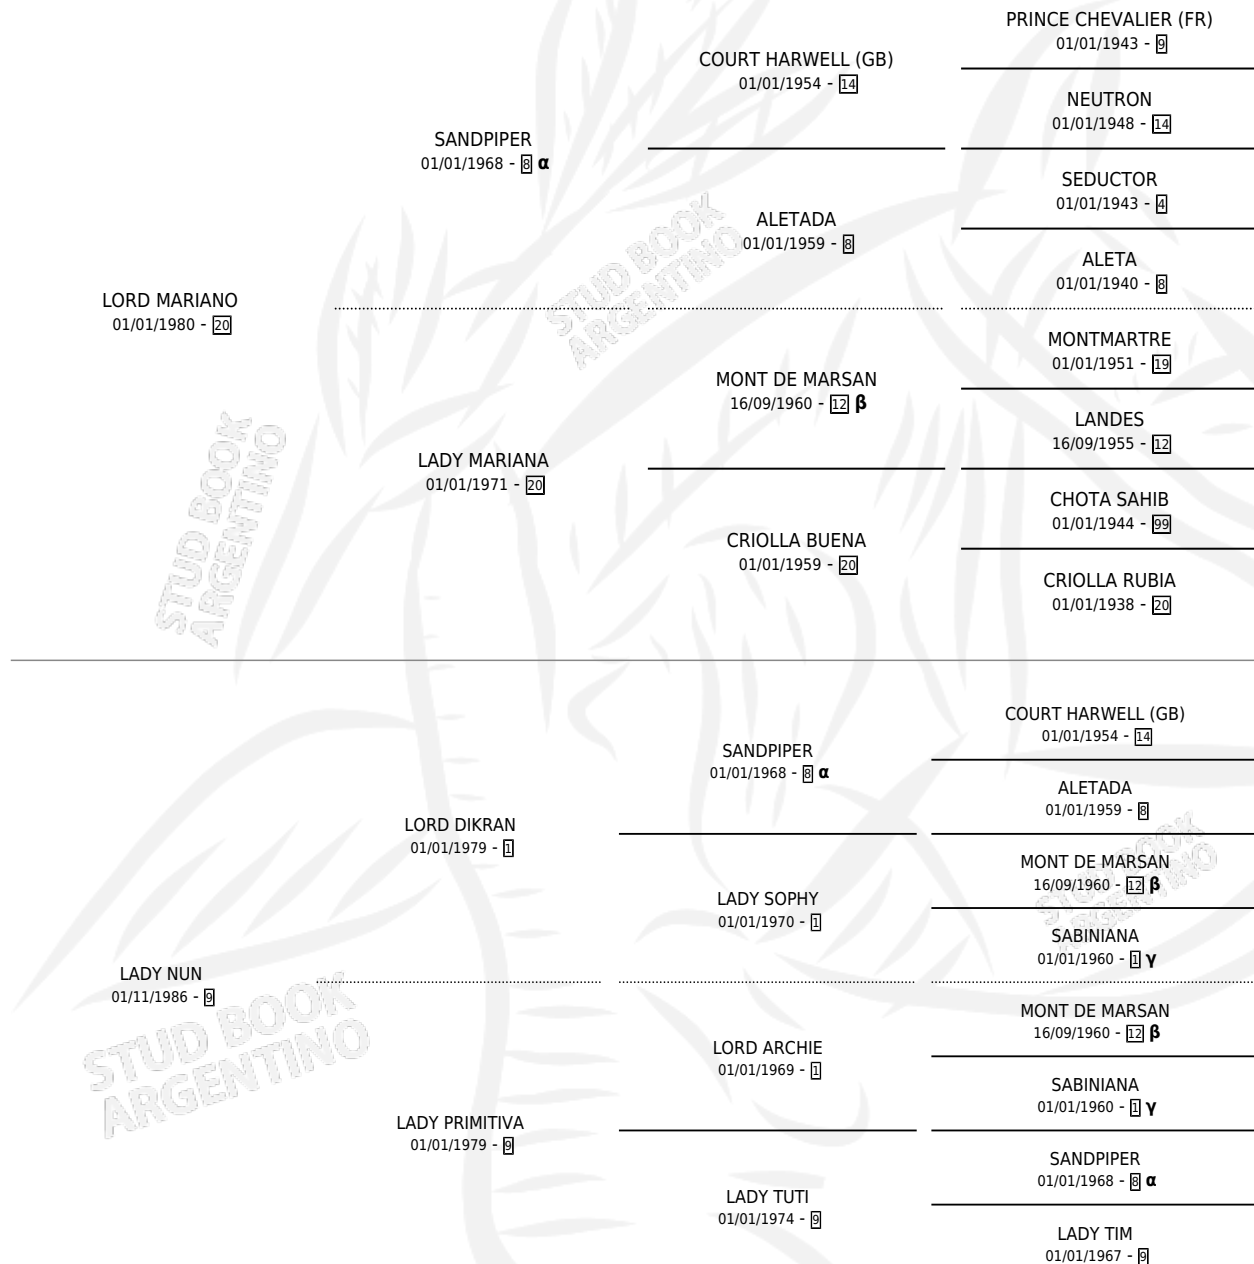

LORD SEAN

por LORD MARIANO y LADY NUN por LORD DIKRAN

Argentina · Macho · Tordillo · SP · 05/11/1990
Familia 9-f · Volumen 34

ESTADO

TIPIFICACIÓN SANGUÍNEA	✓
TIPIFICACIÓN POR ADN	X
PASAPORTE	X
IDENTIFICACIÓN POR MICROCHIP	X
REPRODUCTOR	X

Lugar de nacimiento: La Fortuna

Criador: Sin dato

PEDIGREE

INBREEDING : α, β, γ

LORD SEAN

Datos oficiales del Stud Book Argentino

Documento generado el 14/07/2025

studbook.org.ar