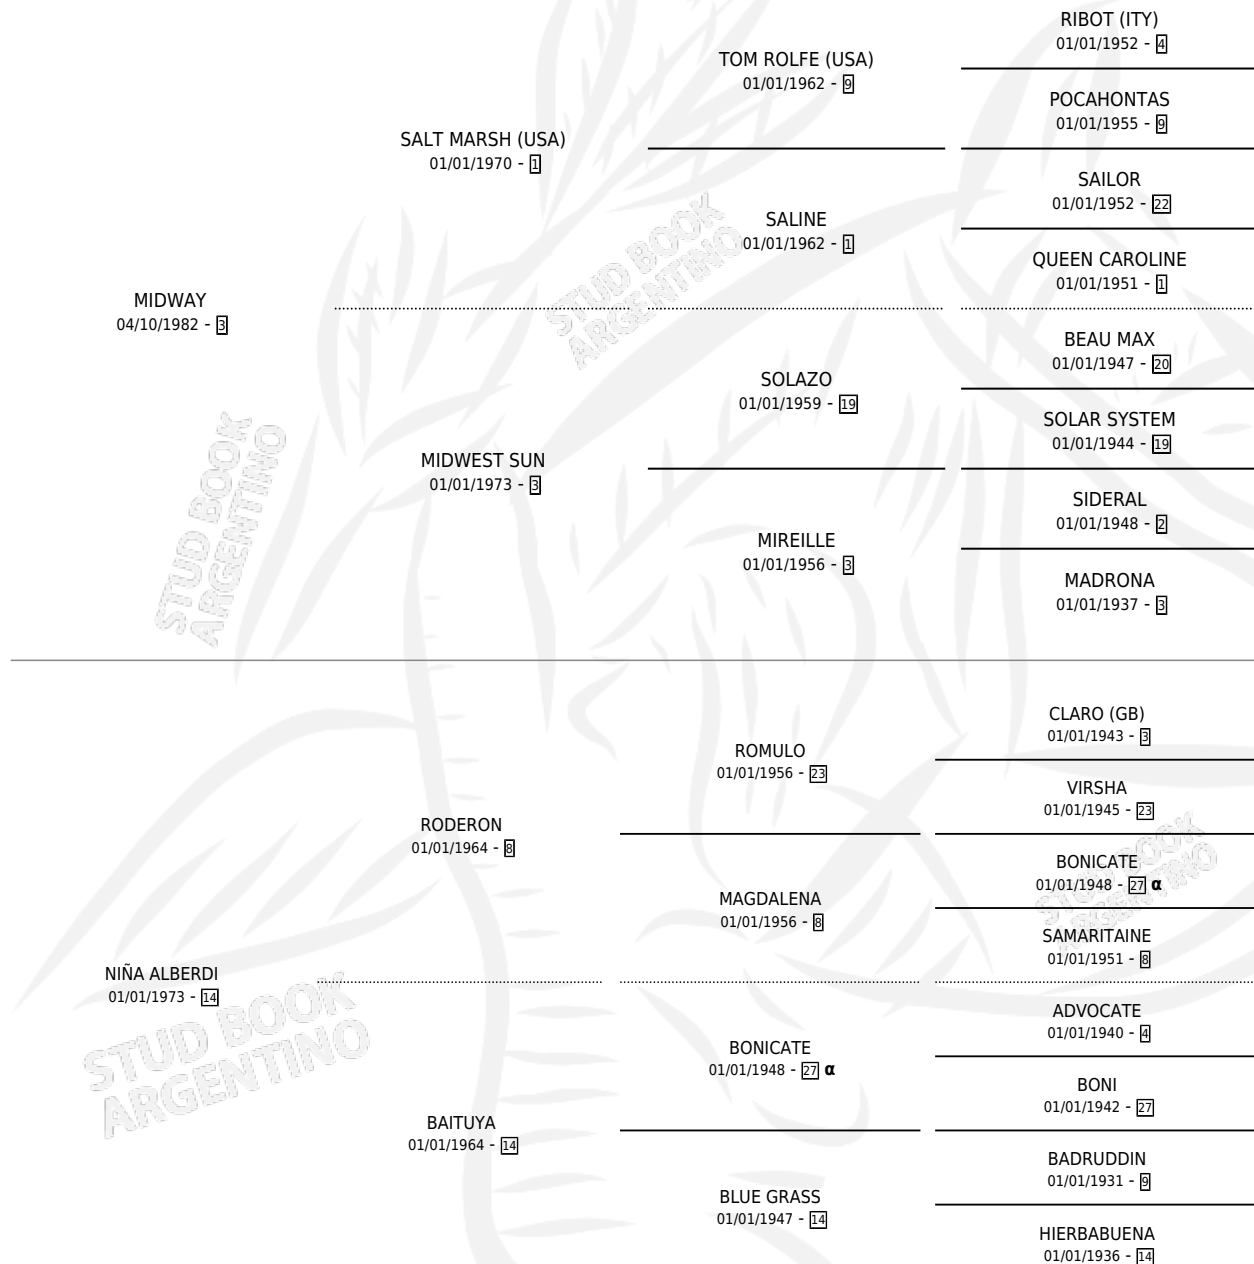

NIÑA VALERIA

por MIDWAY y NIÑA ALBERDI por RODERON

Argentina · Hembra · Zaino · SP · 26/11/1990
Familia 14-f · Volumen 34

ESTADO

TIPIFICACIÓN SANGUÍNEA	✓
TIPIFICACIÓN POR ADN	X
PASAPORTE	X
IDENTIFICACIÓN POR MICROCHIP	X
REPRODUCTOR	✓

Lugar de nacimiento: Don Simon

Criador: Don Simon

~

HIJOS

	MACHOS	HEMBRAS
8 NACIERON	2	6
SIN ACTUACIONES		

PEDIGREE

INBREEDING : α

S

cimientos 8 / Efectividad 66.67%

PADRILLO	PRODUCTO	CRIADOR	1ER SERVICIO	ÚLTIMO SERVICIO
NEVER FLOR	∅		26/12/2006	27/12/2006
NIÑA VALERIA	FLOR DE NIÑA (H Z, 13/12/2006)	DON SIMON	26/12/2005	28/12/2005
MOZAMBIQUE	∅		24/12/2003	24/12/2003
MOZAMBIQUE	MAS PODEROSA (H A, 15/12/2003)	DON SIMON	15/12/2002	15/12/2002
MOZAMBIQUE	MOZA ALBERDI (H Z, 12/11/2002)	DON SIMON	10/10/2001	04/12/2001
MOZAMBIQUE	∅		20/10/2000	25/12/2000
MOZAMBIQUE	MOZO TOMAS (M A, 07/10/2000)	DON SIMON	20/10/1999	22/10/1999
MOZAMBIQUE	MOZA VALENTINA (H Z, 01/10/1999)	DON SIMON	17/10/1998	19/10/1998
MOZAMBIQUE	MOZO VALERIO (M Z, 08/10/1998)	DON SIMON	22/10/1997	24/10/1997
MOZAMBIQUE	∅		29/10/1996	02/11/1996
MOZAMBIQUE	MOZA VALERIA (H A, 20/10/1996)	DON SIMON	04/11/1995	08/11/1995
BEQUELIN	NIÑA ENAMORADA (H A, 24/10/1995)	DON SIMON	03/11/1994	07/11/1994