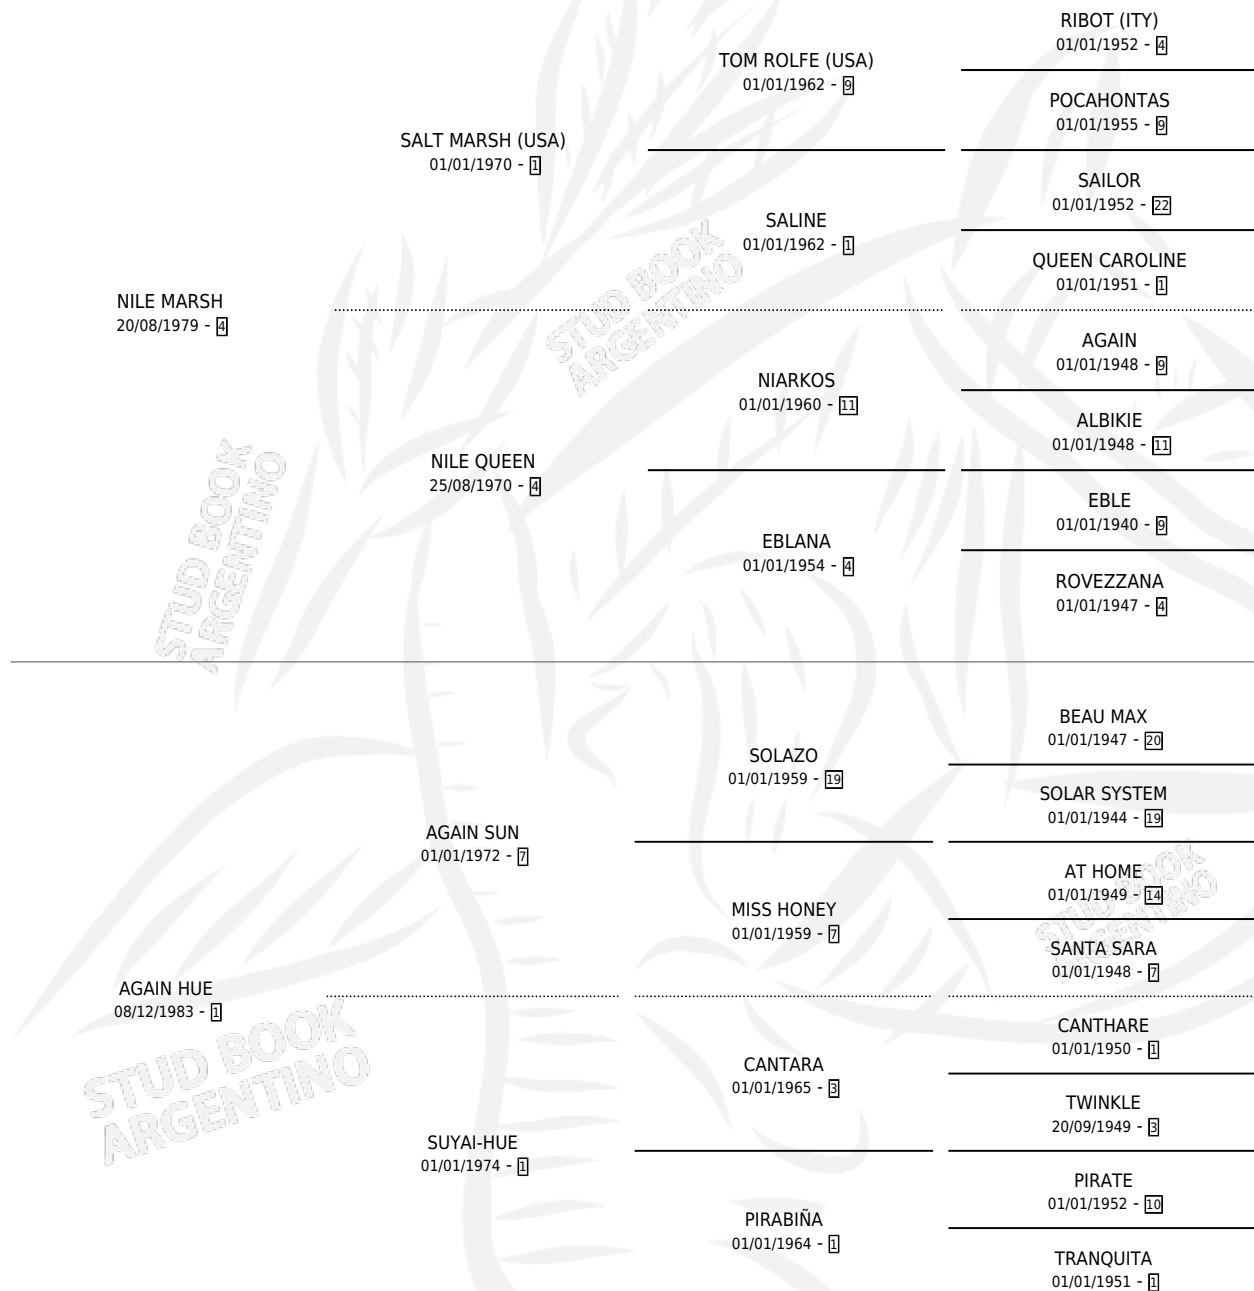

QUINTU ARGENTINO

por NILE MARSH y AGAIN HUE por AGAIN SUN

Argentina · Macho · Zaino · SP · 28/11/1990
Familia 1 · Volumen 34

ESTADO

TIPIFICACIÓN SANGUÍNEA	X
TIPIFICACIÓN POR ADN	X
PASAPORTE	X
IDENTIFICACIÓN POR MICROCHIP	X
REPRODUCTOR	X

Lugar de nacimiento: Quintu Panal

Criador: Sin dato

PEDIGREE

QUINTU ARGENTINO

Datos oficiales del Stud Book Argentino

Documento generado el 12/05/2026

studbook.org.ar