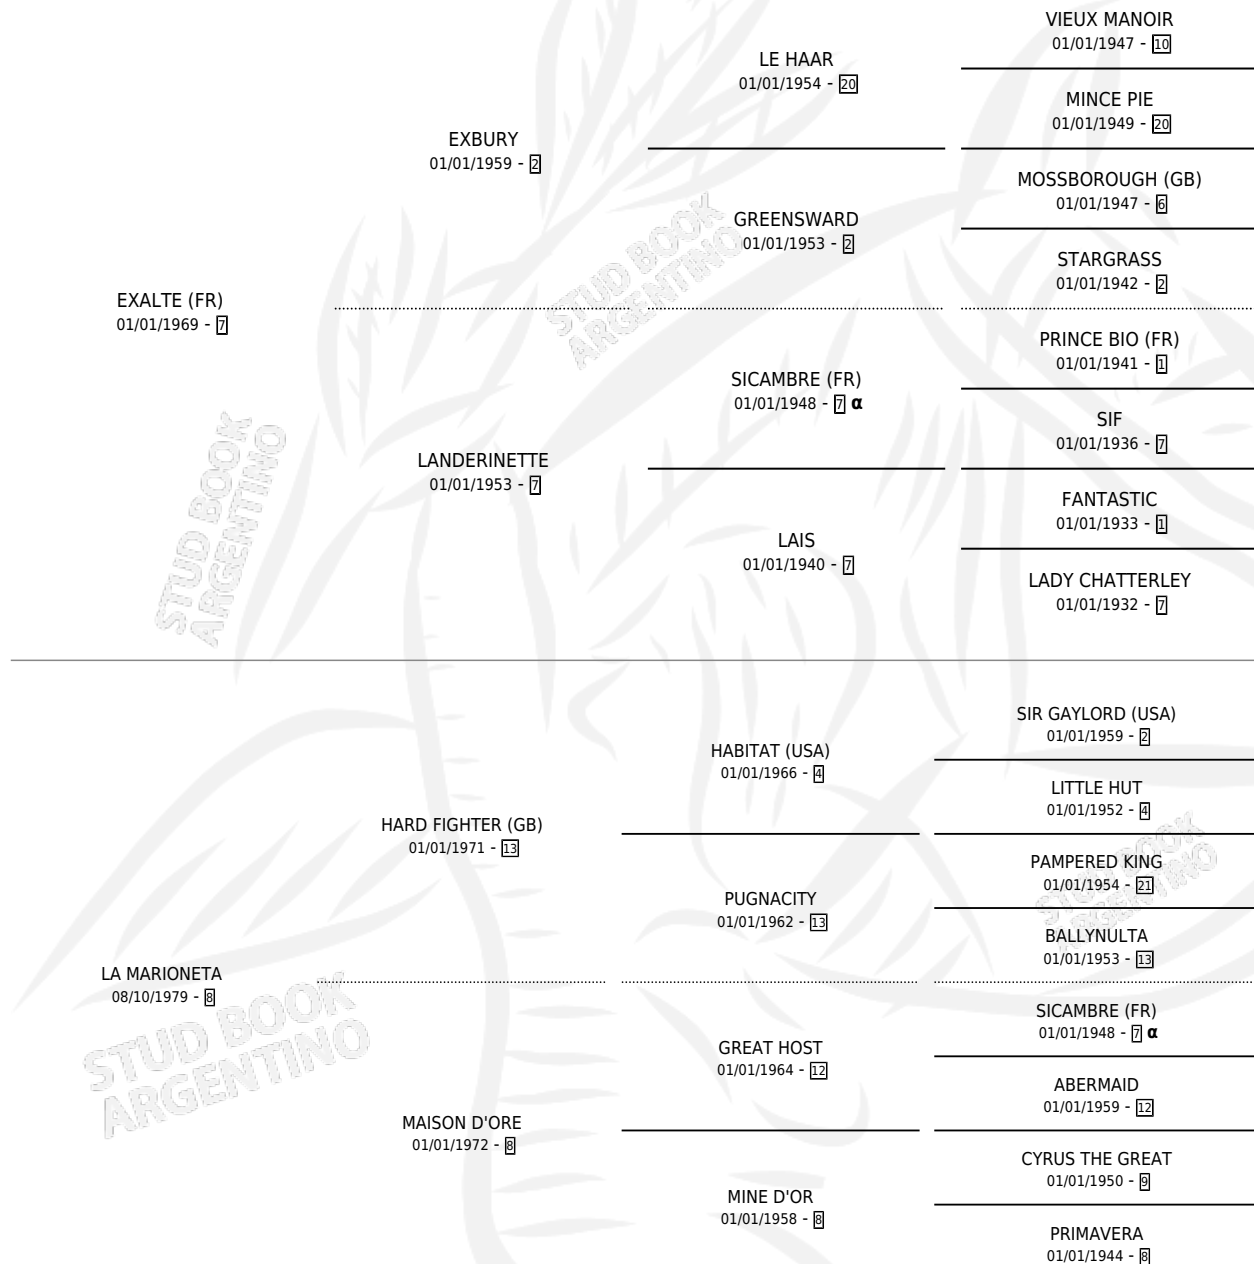

EXCEDANTE

por **EXALTE (FR)** y **LA MARIONETA** por **HARD FIGHTER (GB)**
(GB)

Argentina · Hembra · Alazan · SP · 15/11/1990
Familia 8-a · Volumen 34

ESTADO

TIPIFICACIÓN SANGUÍNEA	X
TIPIFICACIÓN POR ADN	X
PASAPORTE	X
IDENTIFICACIÓN POR MICROCHIP	X
REPRODUCTOR	X

Lugar de nacimiento: Loma Chica
Criador: Loma Chica

PEDIGREE

INBREEDING : α

EXCEDANTE

Datos oficiales del Stud Book Argentino

Documento generado el 09/05/2026

studbook.org.ar