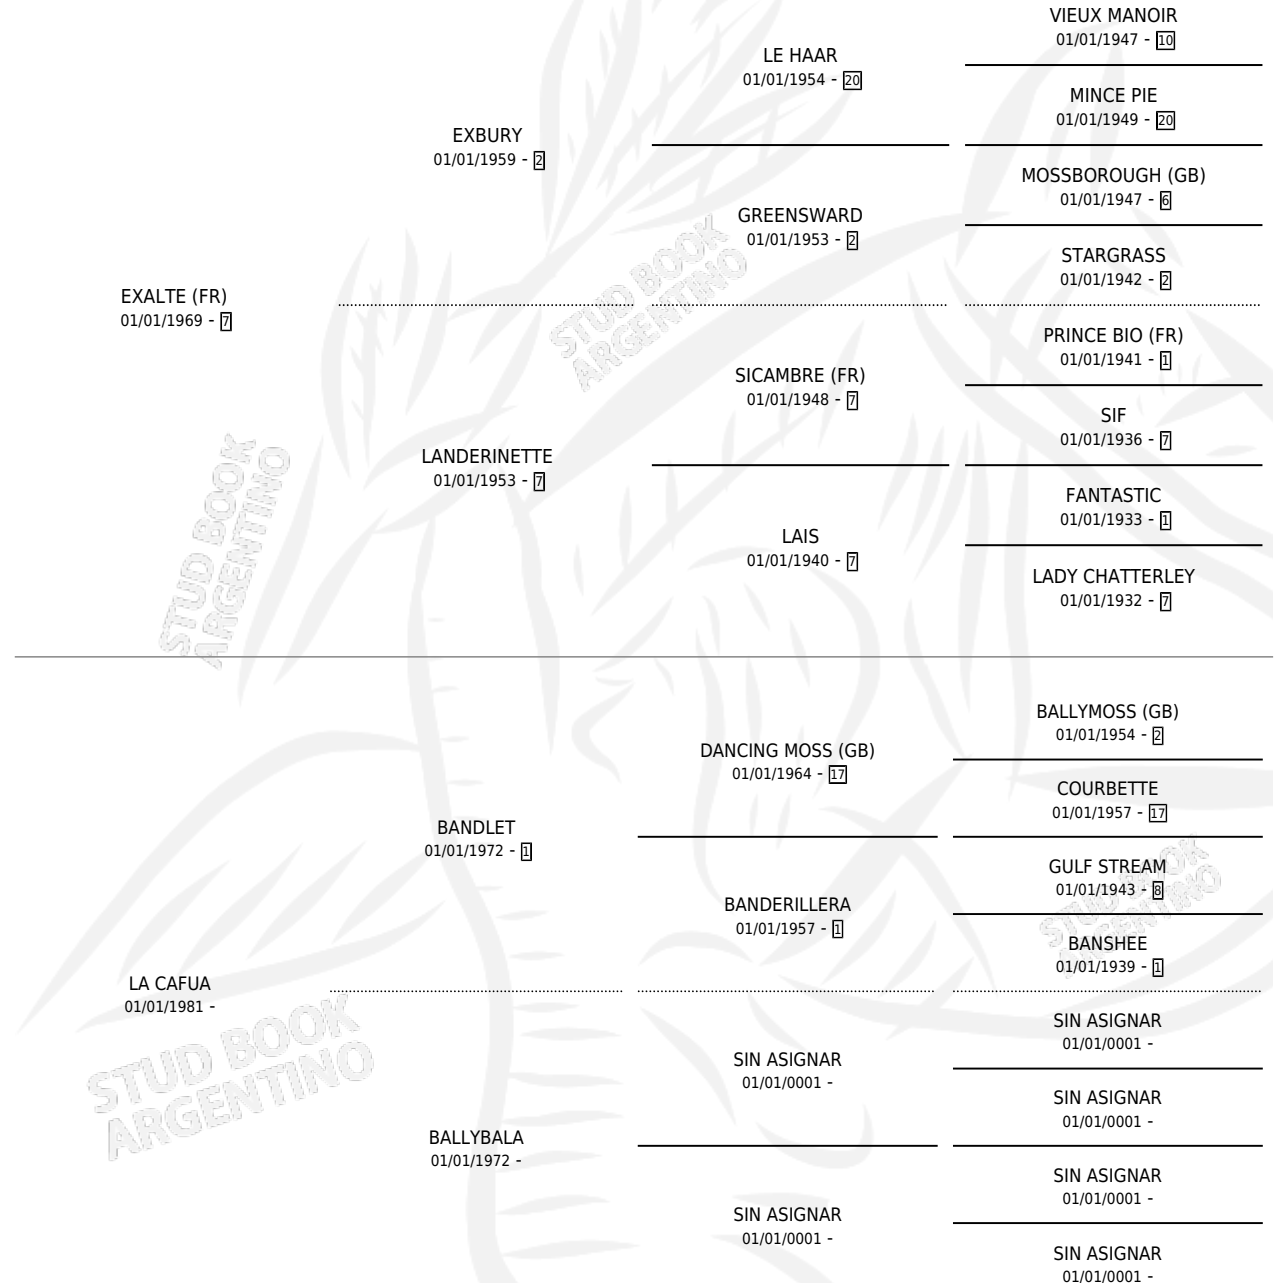

EXODE

por **EXALTE (FR)** y **LA CAFUA** por **BANDLET**

Argentina · Macho · Zaino · SP · 12/11/1990
Familia · Volumen 34

ESTADO

TIPIFICACIÓN SANGUÍNEA	X
TIPIFICACIÓN POR ADN	X
PASAPORTE	X
IDENTIFICACIÓN POR MICROCHIP	X
REPRODUCTOR	X

Lugar de nacimiento: Loma Chica

Criador: Loma Chica

PEDIGREE

CAMPAÑA

Solo carreras oficiales de Argentina

POR EDAD

EDAD	CC	1°	2°	3°	4°	5°	NP	CLC	CLG	CLCG1	CLGG1	IMPORTE	GANANCIA / CC
6 AÑOS	1	0	0	0	0	0	1	0	0	0	0	\$0	\$0
7 AÑOS	2	0	0	0	0	0	2	0	0	0	0	\$0	\$0
TOTALES	3	0	0	0	0	0	3	0	0	0	0	\$0	\$0
%		0.0%	0.0%	0.0%	0.0%	0.0%	100%	0.0%	0.0%	0.0%	0.0%		