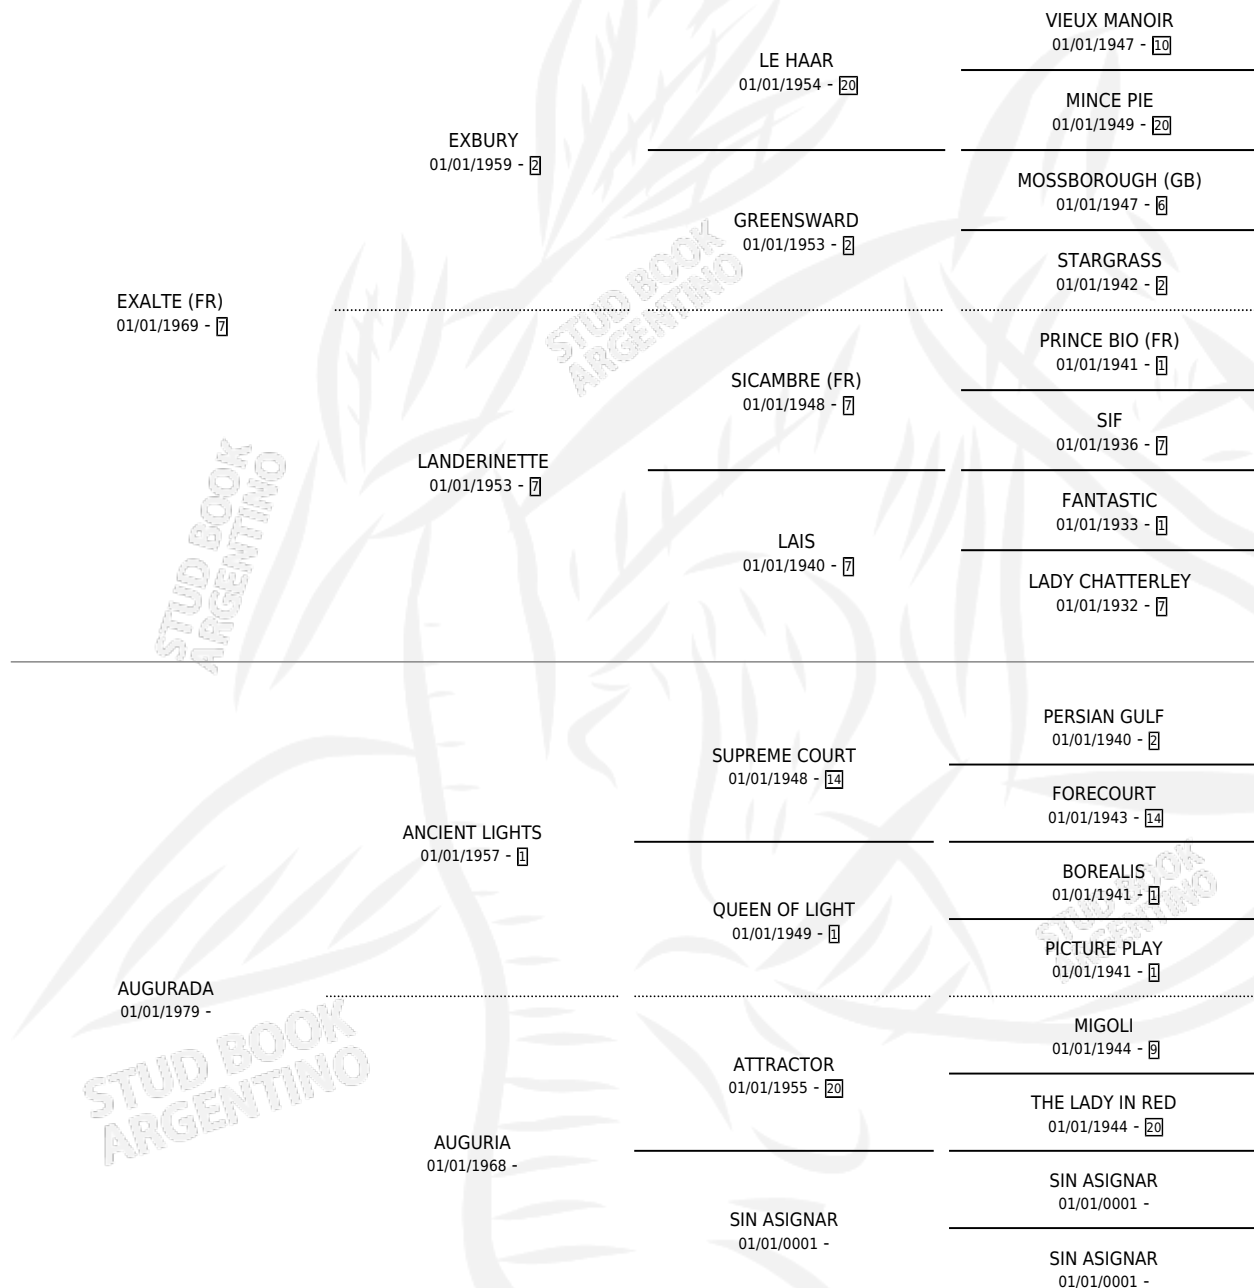

EXARCO

por **EXALTE (FR)** y **AUGURADA** por **ANCIENT LIGHTS**

Argentina · Macho · Alazan · SP · 28/10/1990
Familia · Volumen 34

ESTADO

TIPIFICACIÓN SANGUÍNEA	X
TIPIFICACIÓN POR ADN	X
PASAPORTE	X
IDENTIFICACIÓN POR MICROCHIP	X
REPRODUCTOR	X

Lugar de nacimiento: Loma Chica

Criador: Loma Chica

PEDIGREE

CAMPAÑA

Solo carreras oficiales de Argentina

POR EDAD

EDAD	CC	1°	2°	3°	4°	5°	NP	CLC	CLG	CLCG1	CLGG1	IMPORTE	GANANCIA / CC
4 AÑOS	10	0	0	0	0	1	9	0	0	0	0	\$0	\$0
5 AÑOS	8	0	0	0	1	0	7	0	0	0	0	\$312	\$39
TOTALES	18	0	0	0	1	1	16	0	0	0	0	\$312	\$17
%		0.0%	0.0%	0.0%	5.6%	5.6%	88.9%	0.0%	0.0%	0.0%	0.0%		