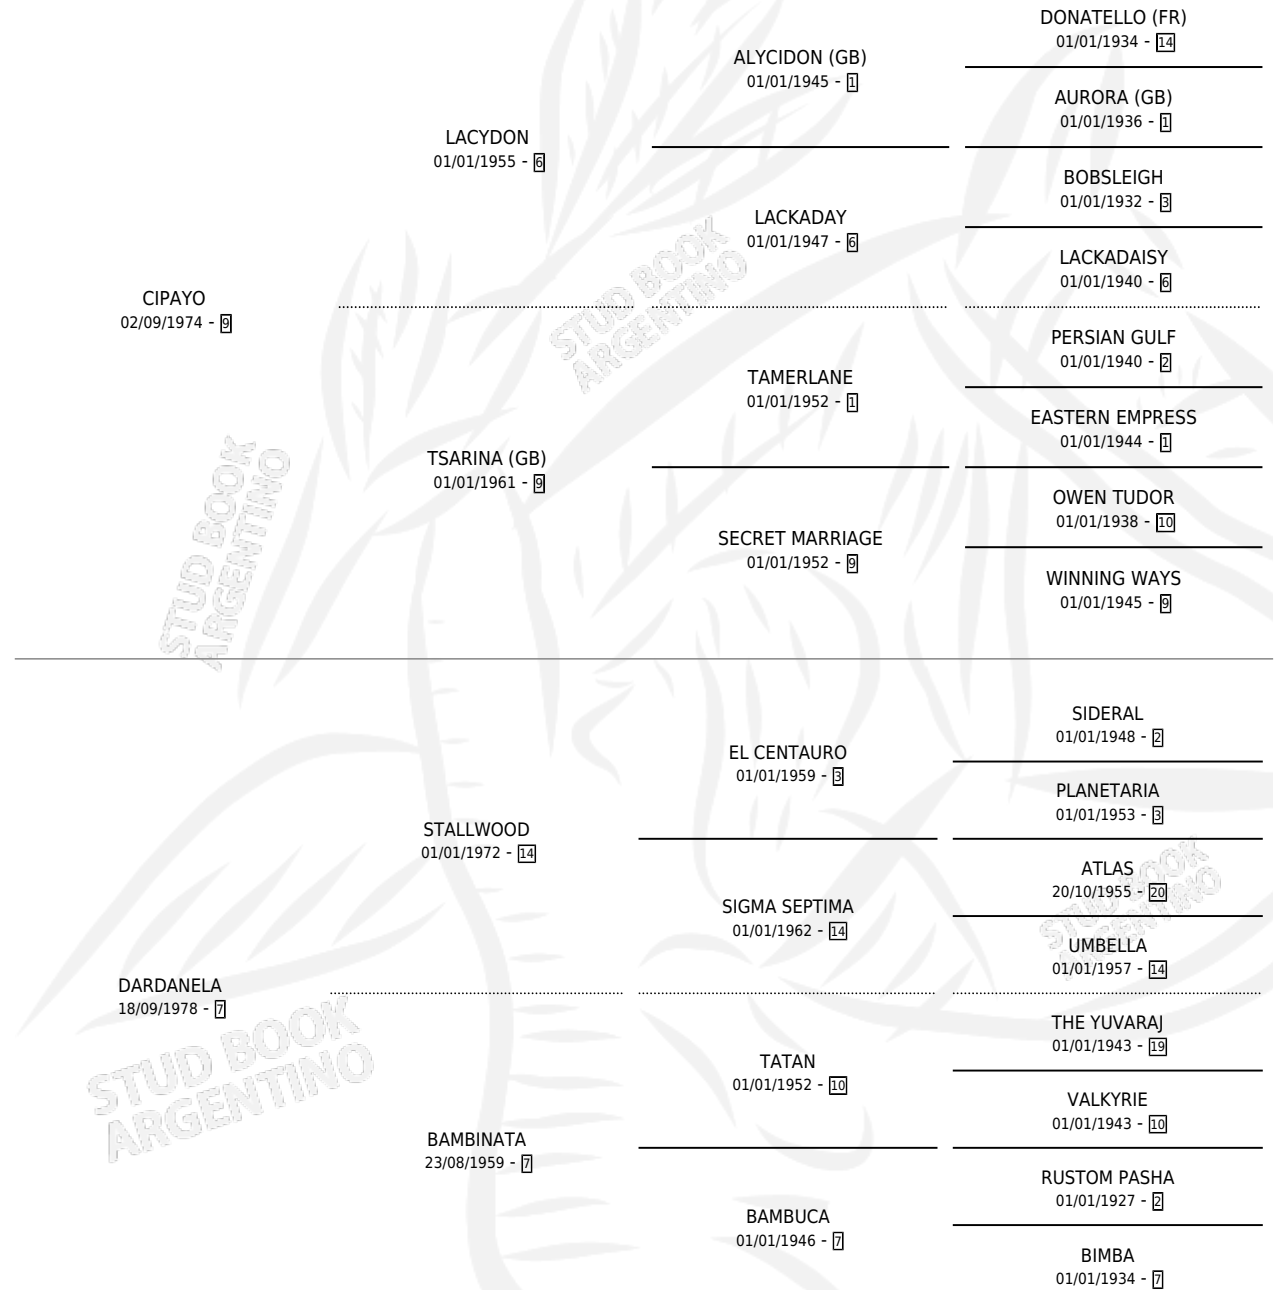

Lugar de nacimiento: La Irenita

Criador: Sin dato

~

HIJOS

	MACHOS	HEMBRAS
9 NACIERON	5	4
6 CORRIERON	4	2
4 GANARON	4	0
0 GANADORES CL	0 GANADORES GR	0 GANADORES G1

PEDIGREE

CAMPAÑA

Solo carreras oficiales de Argentina