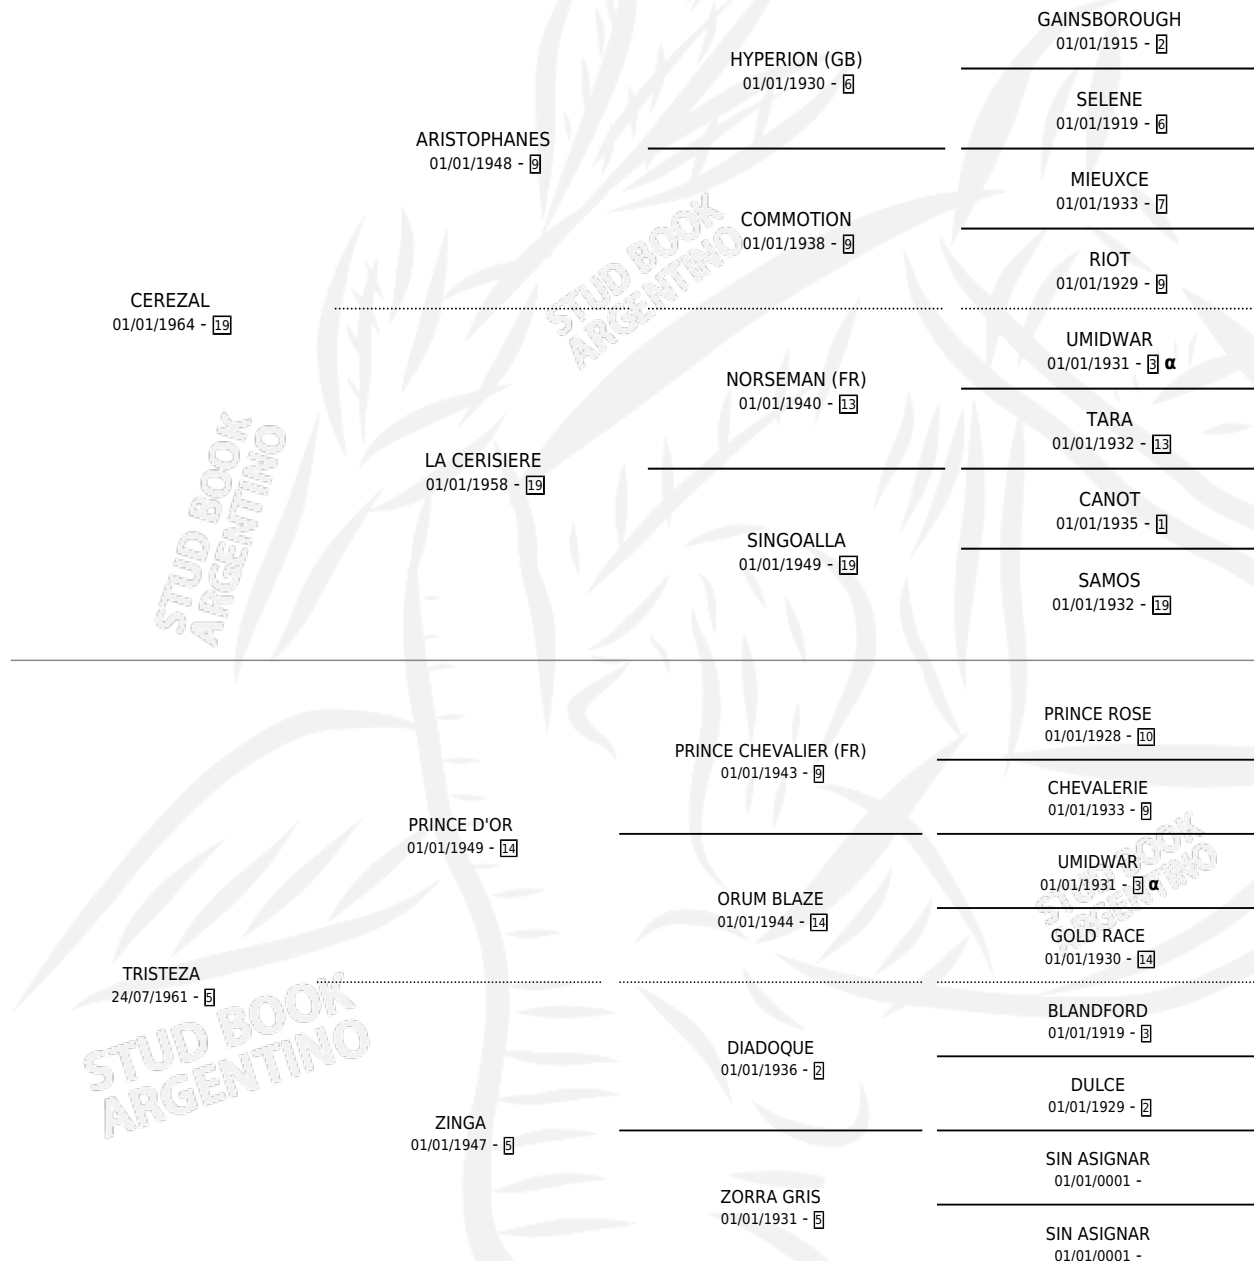

# TRISTE CEREZA

por CEREZAL y TRISTEZA por PRINCE D'OR

Argentina · Hembra · Zaino Doradillo · SP · 09/08/1971  
Familia 5-h · Volumen 27

## ESTADO

TIPIFICACIÓN SANGUÍNEA	X
TIPIFICACIÓN POR ADN	X
PASAPORTE	X
IDENTIFICACIÓN POR MICROCHIP	X
REPRODUCTOR	X

**Lugar de nacimiento:** Campo particular

**Criador:** Sin dato

## PEDIGREE

INBREEDING :  $\alpha$