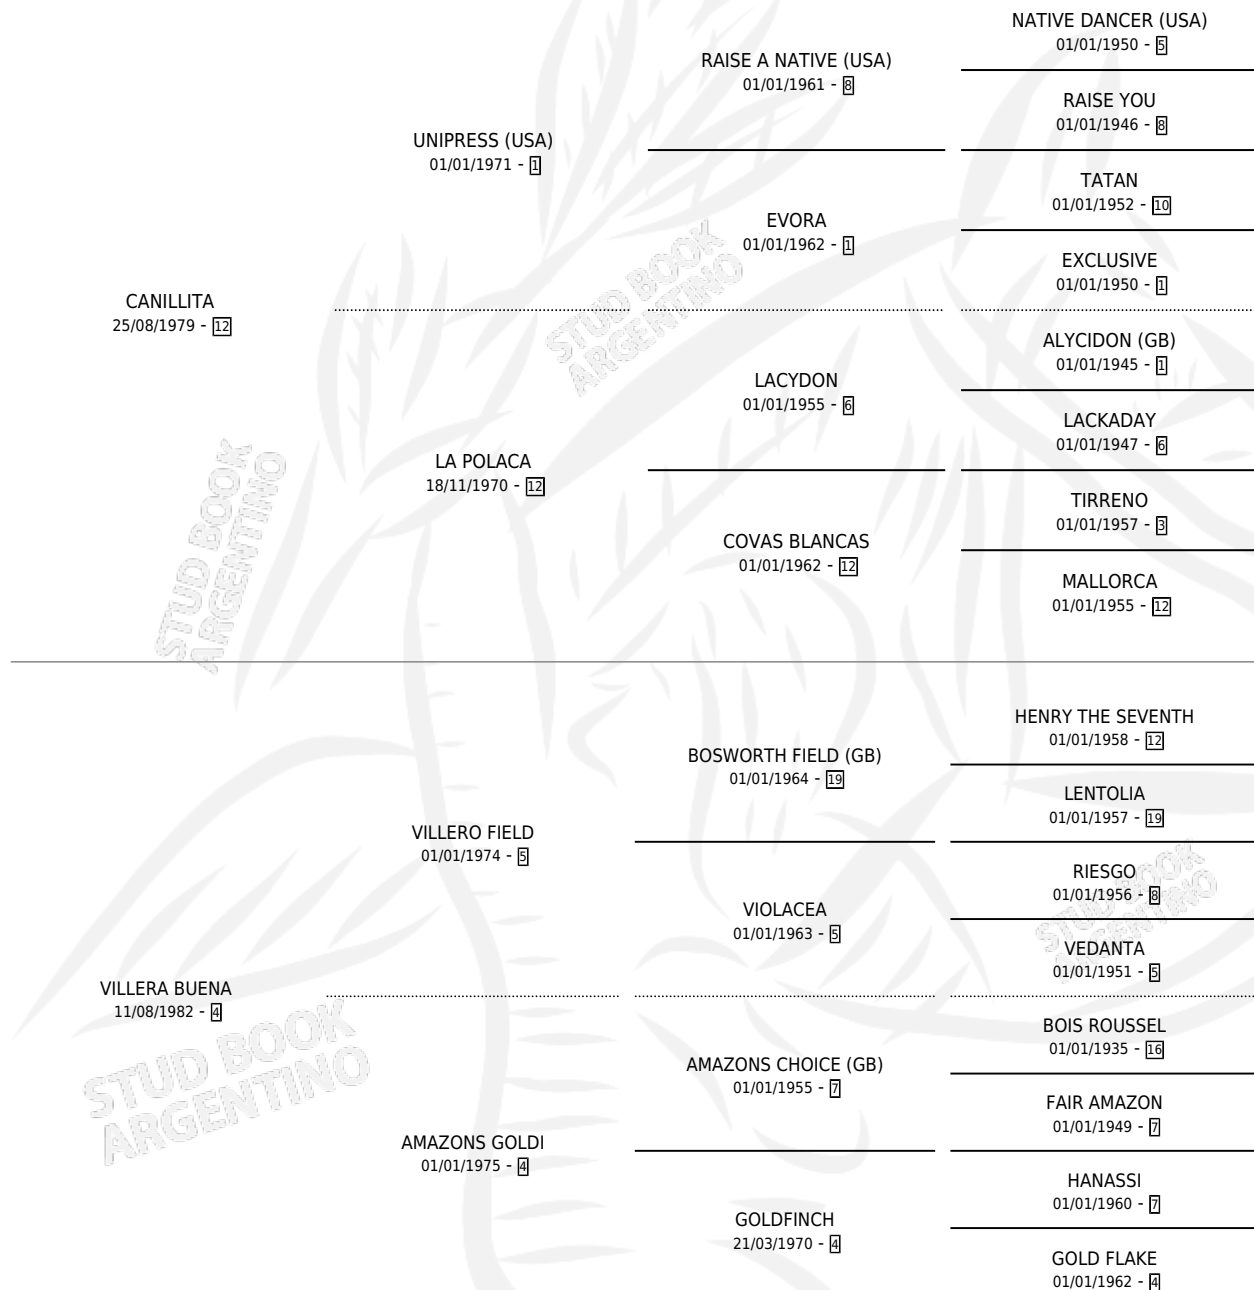

EMPEÑOSA CANI

por CANILLITA y VILLERA BUENA por VILLERO FIELD

Argentina · Hembra · Alazan · SP · 01/11/1990
Familia 4-I · Volumen 34

ESTADO

TIPIFICACIÓN SANGUÍNEA	X
TIPIFICACIÓN POR ADN	X
PASAPORTE	X
IDENTIFICACIÓN POR MICROCHIP	X
REPRODUCTOR	✓

Lugar de nacimiento: Abuelo Pedro
Criador: Sin dato

PEDIGREE