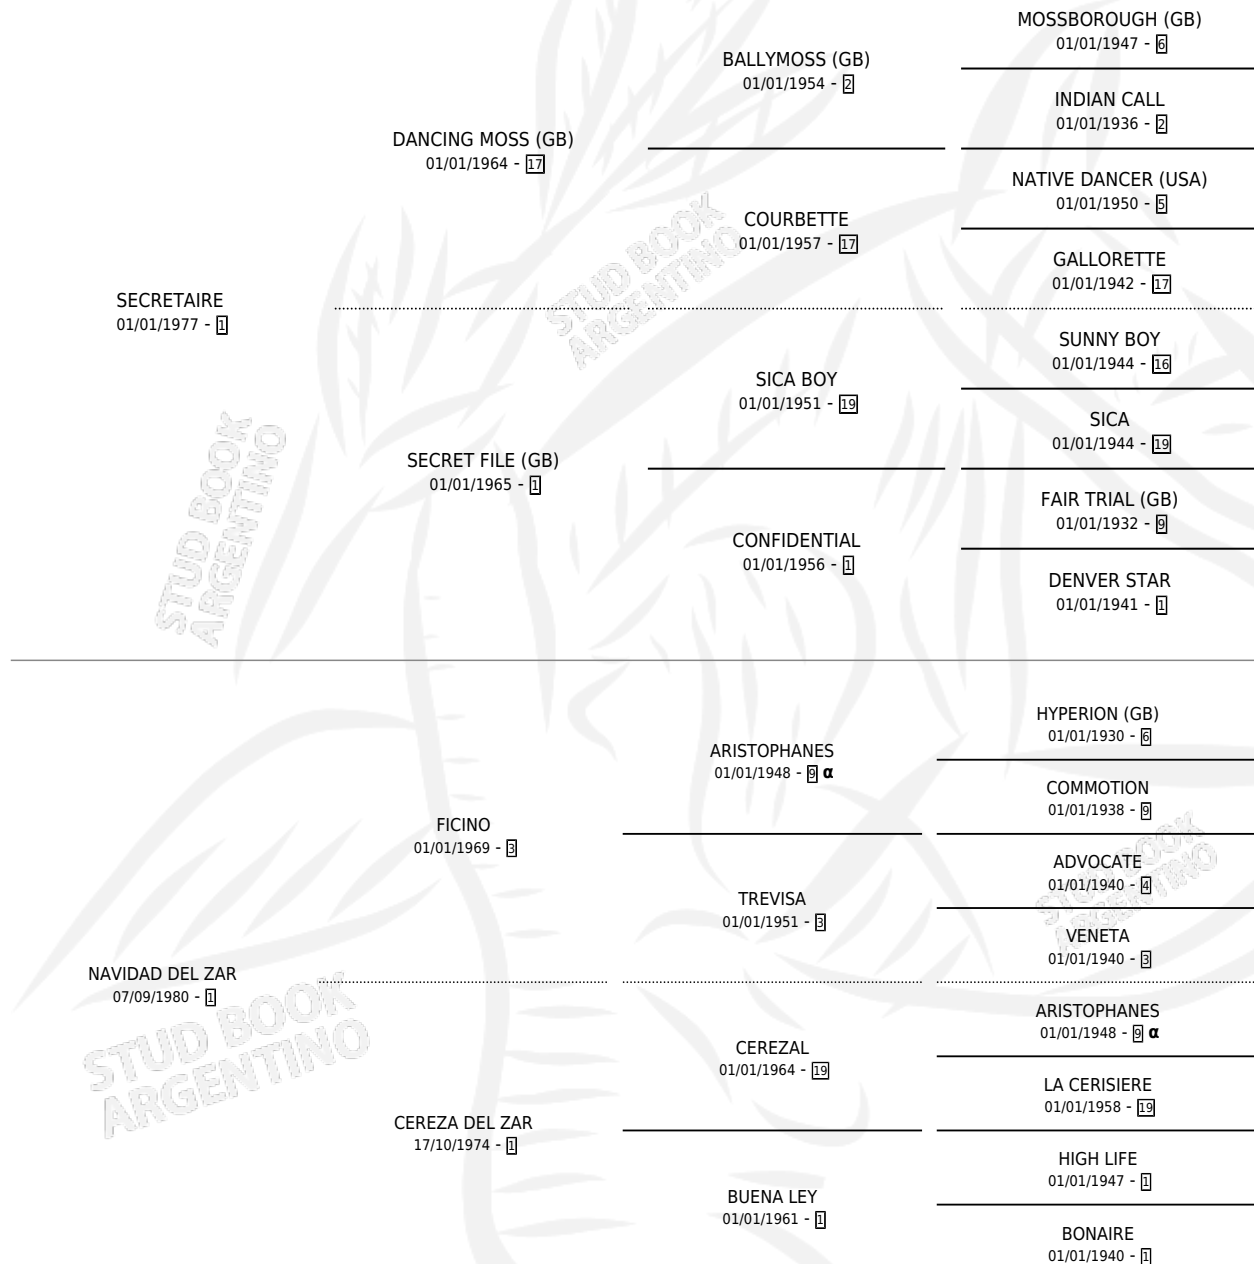

# NAVIDAD SECRETA

por **SECRETAIRE** y **NAVIDAD DEL ZAR** por **FICINO**

Argentina · Hembra · Zaino · SP · 01/10/1990  
Familia 1-w · Volumen 34

## ESTADO

TIPIFICACIÓN SANGUÍNEA	X
TIPIFICACIÓN POR ADN	X
PASAPORTE	X
IDENTIFICACIÓN POR MICROCHIP	X
REPRODUCTOR	X

**Lugar de nacimiento:** La Pampita

**Criador:** Sin dato

## PEDIGREE

INBREEDING :  $\alpha$