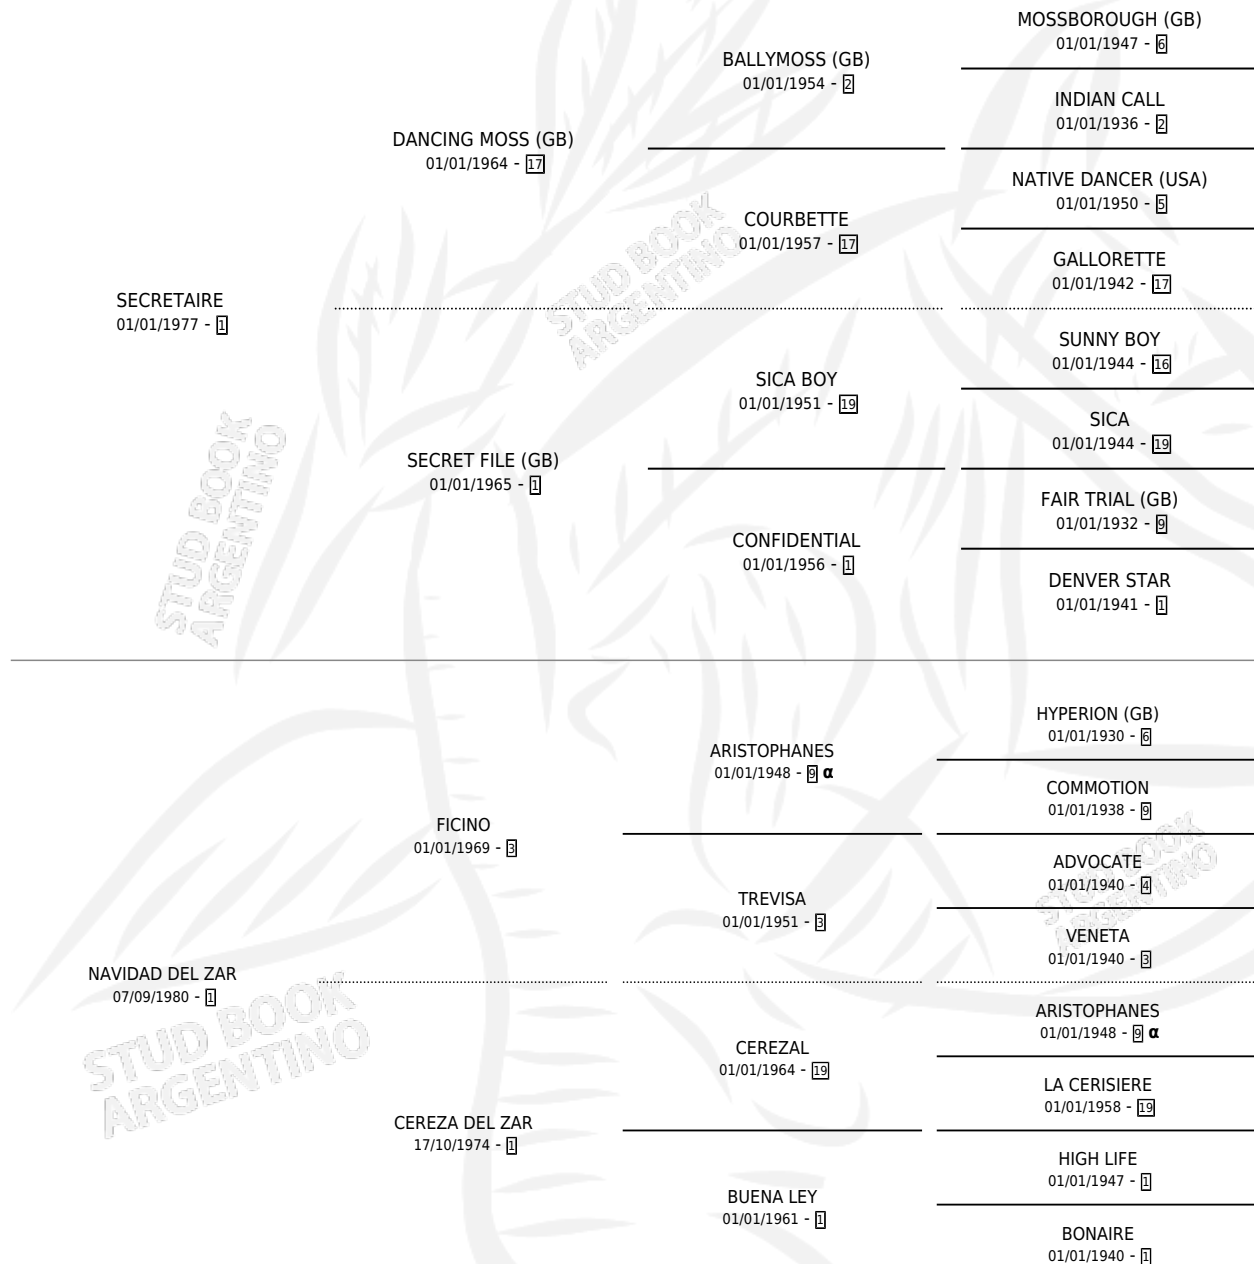

NAVIDAD SECRETA

por **SECRETAIRE** y **NAVIDAD DEL ZAR** por **FICINO**

Argentina · Hembra · Zaino · SP · 01/10/1990
Familia 1-w · Volumen 34

ESTADO

TIPIFICACIÓN SANGUÍNEA	X
TIPIFICACIÓN POR ADN	X
PASAPORTE	X
IDENTIFICACIÓN POR MICROCHIP	X
REPRODUCTOR	X

Lugar de nacimiento: La Pampita

Criador: Sin dato

PEDIGREE

INBREEDING : α