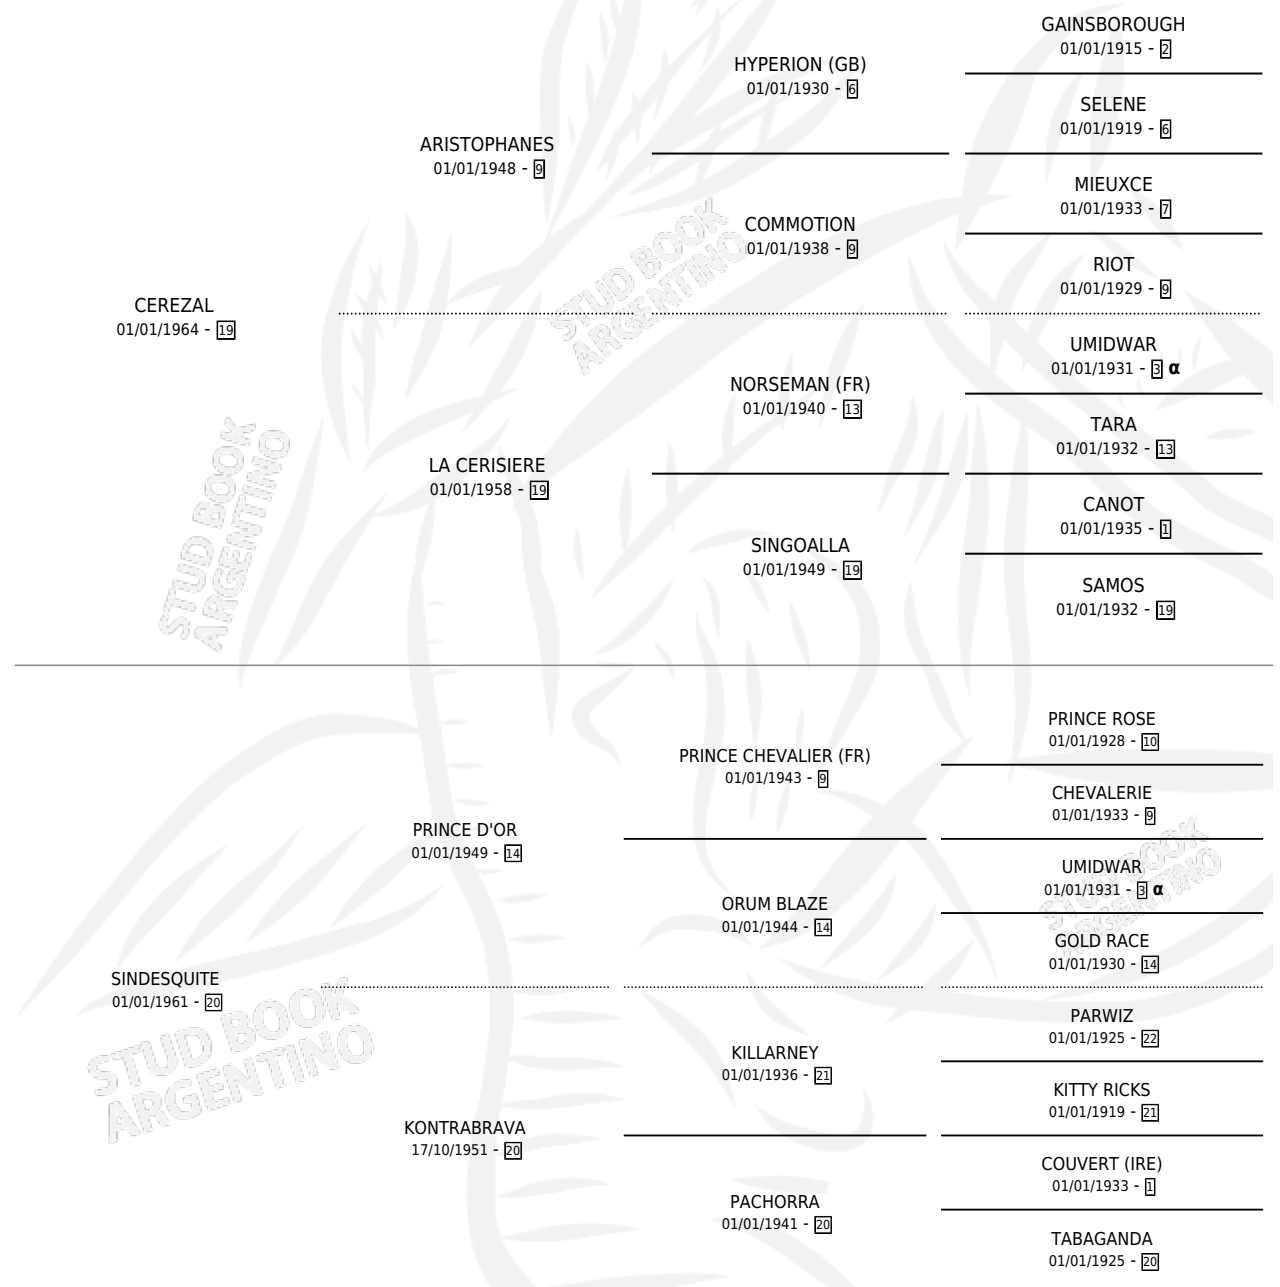

SIN CORRIDA

por **CEREZAL** y **SINDESQUITE** por **PRINCE D'OR**

PEDIGREE

Argentina · Hembra · Alazan Tostado · SP · 01/01/1971
Familia 20 · Volumen 27

ESTADO

TIPIFICACIÓN SANGUÍNEA	X
TIPIFICACIÓN POR ADN	X
PASAPORTE	X
IDENTIFICACIÓN POR MICROCHIP	X
REPRODUCTOR	✓

Lugar de nacimiento: Campo particular

Criador: Sin dato

~

HIJOS

	MACHOS	HEMBRAS
6 NACIERON	1	5
2 CORRIERON	0	2
2 GANARON	0	2

0	0	0
GANADORES CL	GANADORES GR	GANADORES G1

INBREEDING : α

S

mientos 4 / Efectividad 50.00%

PADRILLO	PRODUCTO	CRIADOR	1ER SERVICIO	ÚLTIMO SERVICIO
SAPERLOT (URU)	∅		23/10/1992	23/10/1992
SIN CORRIDA KEARNEY (GB)	∅		02/09/1989	04/09/1989
Datos oficiales del Stud Book Argentino SCISSOR SHARP (USA)	SINFUL (M Z, 24/08/1989)	SIN DATO	02/09/1988	04/09/1988
Documento generado el 27/04/2026				
FACTORIAL	SIN FACT (H T, 01/08/1988)	SIN DATO	29/08/1987	29/08/1987
studbook.org.ar				
FACTORIAL	∅		09/10/1986	01/11/1986
FACTORIAL	CORRIDA DE ARECO (H Z, 13/09/1986)	SIN DATO	12/08/1985	23/10/1985
FACTORIAL	SECRETARIAL (H A, 01/10/1984)	SIN DATO		
FACTORIAL	∅			