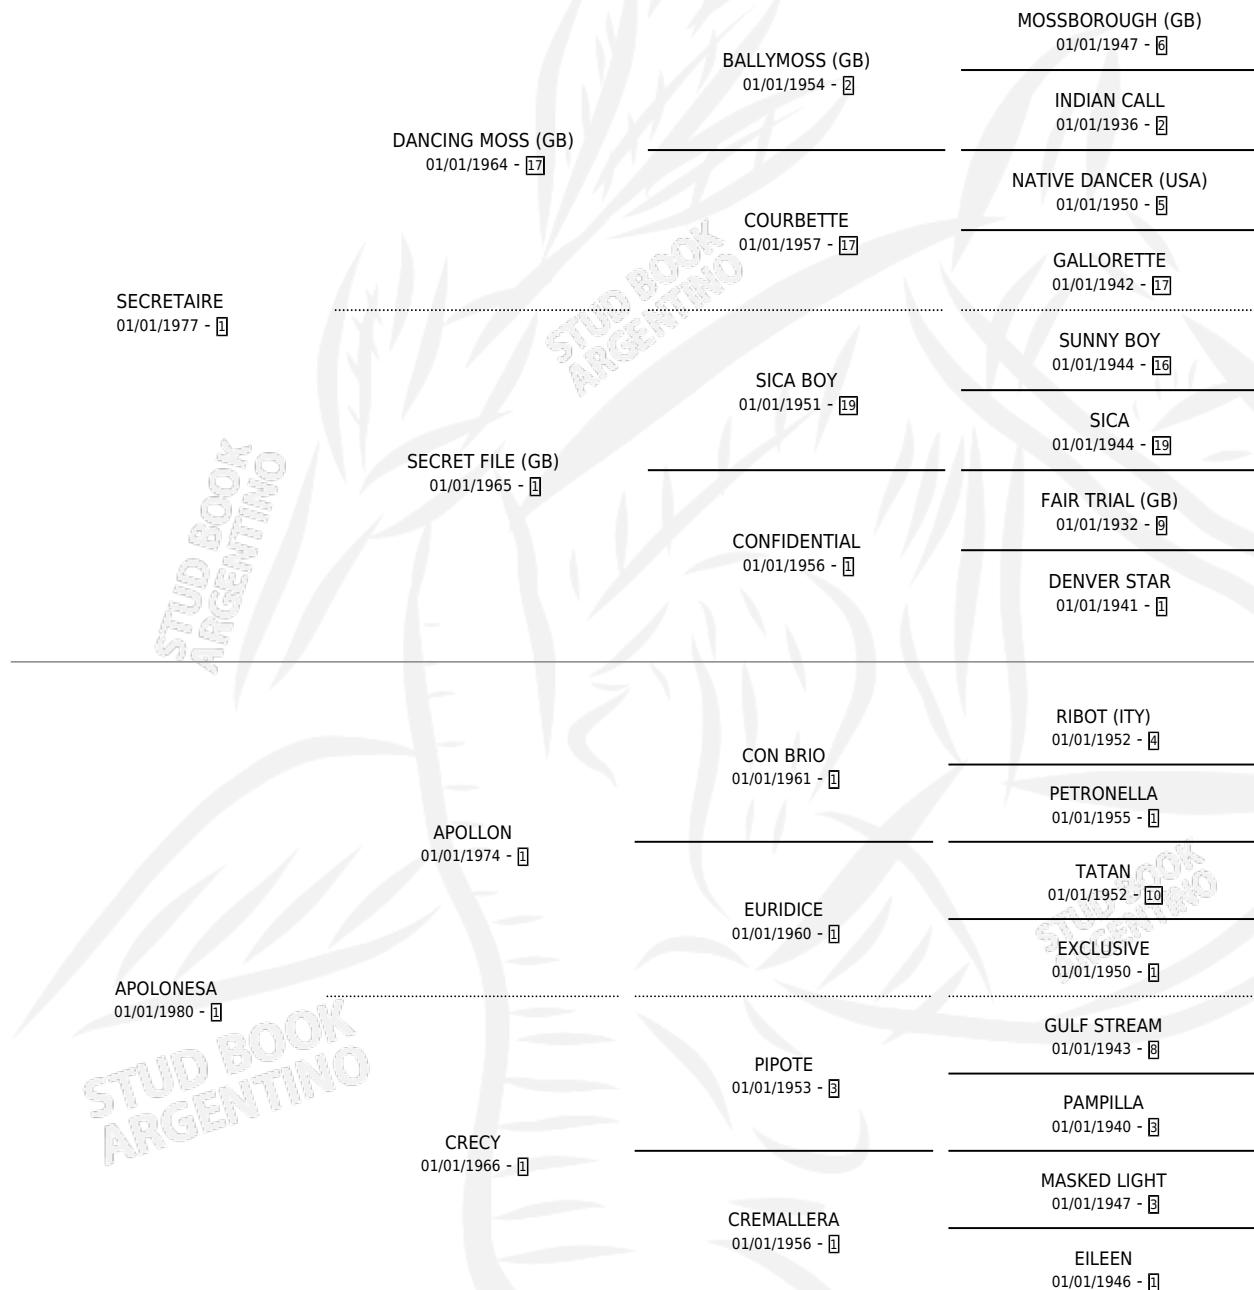

SECRE APOLO

por SECRETAIRE y APOLONESA por APOLLON

Argentina · Macho · Alazan · SP · 10/10/1990
Familia 1-o · Volumen 34

ESTADO

TIPIFICACIÓN SANGUÍNEA	X
TIPIFICACIÓN POR ADN	X
PASAPORTE	X
IDENTIFICACIÓN POR MICROCHIP	X
REPRODUCTOR	X

Lugar de nacimiento: La Pampita

Criador: Sin dato

PEDIGREE

SECRE APOLO

Datos oficiales del Stud Book Argentino

Documento generado el 09/05/2026

studbook.org.ar