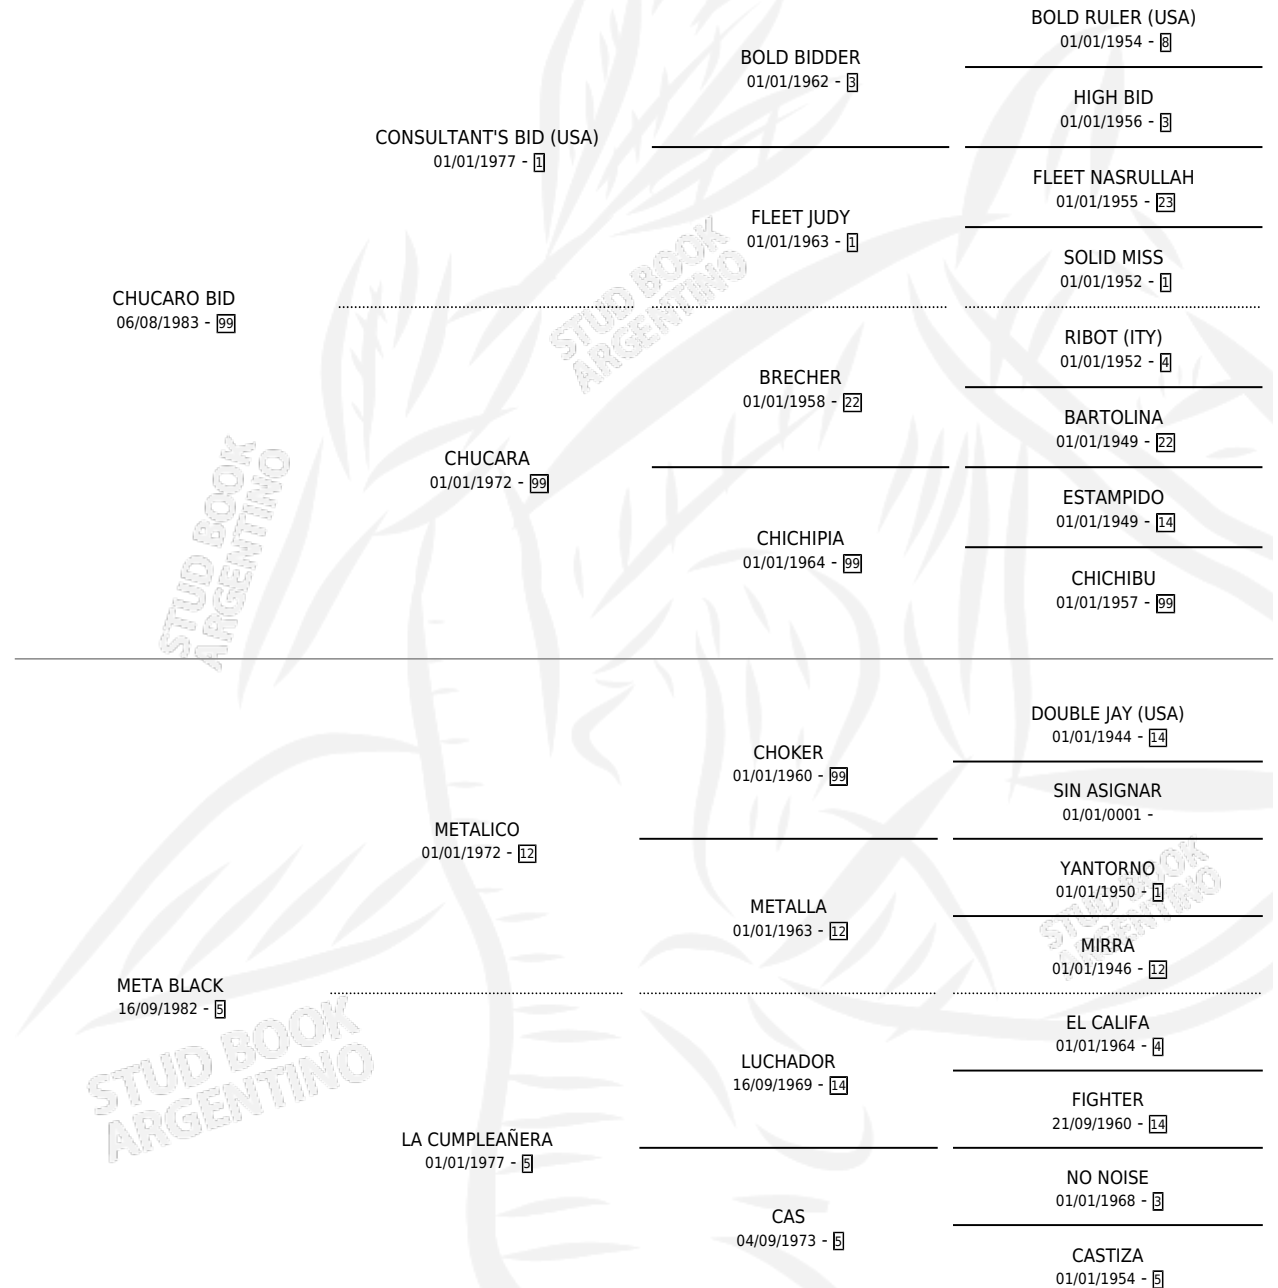

CECILIA BID

por **CHUCARO BID** y **META BLACK** por **METALICO**

Argentina · Hembra · Zaino · SP · 22/11/1990
Familia 5-h · Volumen 34

ESTADO

TIPIFICACIÓN SANGUÍNEA	✓
TIPIFICACIÓN POR ADN	X
PASAPORTE	X
IDENTIFICACIÓN POR MICROCHIP	X
REPRODUCTOR	✓

Lugar de nacimiento: Campo particular

Criador: Sin dato

~

HIJOS

	MACHOS	HEMBRAS
3 NACIERON	2	1
SIN ACTUACIONES		

PEDIGREE

CAMPAÑA

Solo carreras oficiales de Argentina