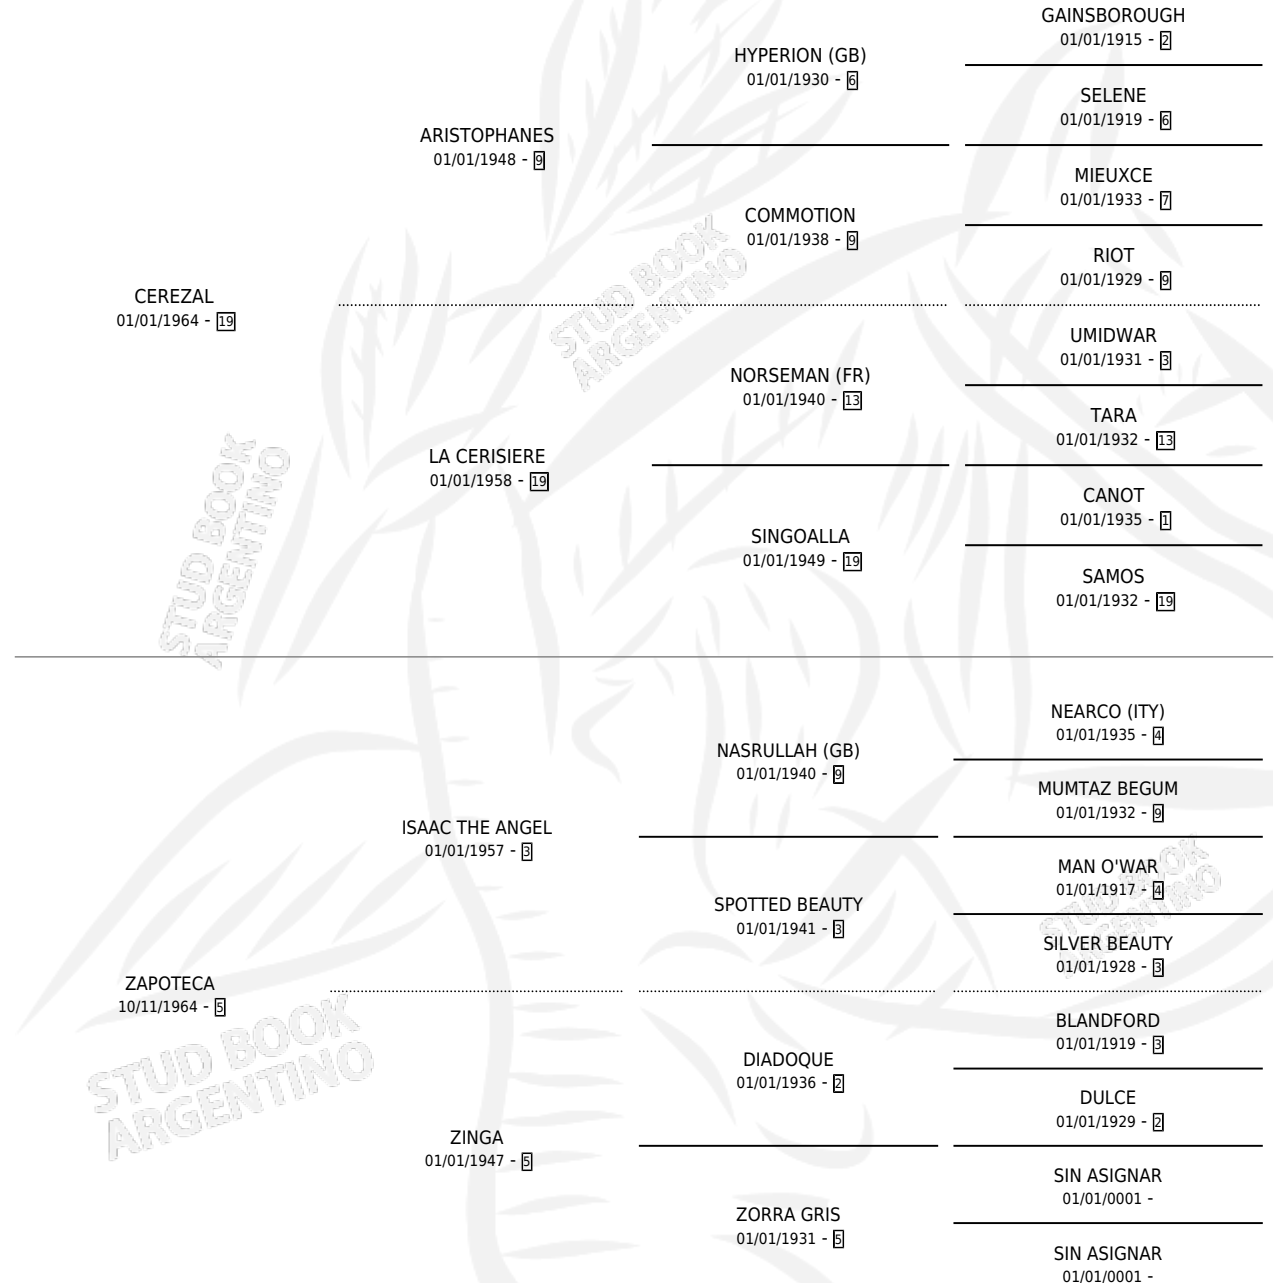

CON CEREZAS

por CEREZAL y ZAPOTECA por ISAAC THE ANGEL

Argentina · Hembra · Alazan · SP · 06/08/1971
Familia 5-h · Volumen 27

ESTADO

TIPIFICACIÓN SANGUÍNEA	X
TIPIFICACIÓN POR ADN	X
PASAPORTE	X
IDENTIFICACIÓN POR MICROCHIP	X
REPRODUCTOR	X

Lugar de nacimiento: Campo particular

Criador: Sin dato

PEDIGREE