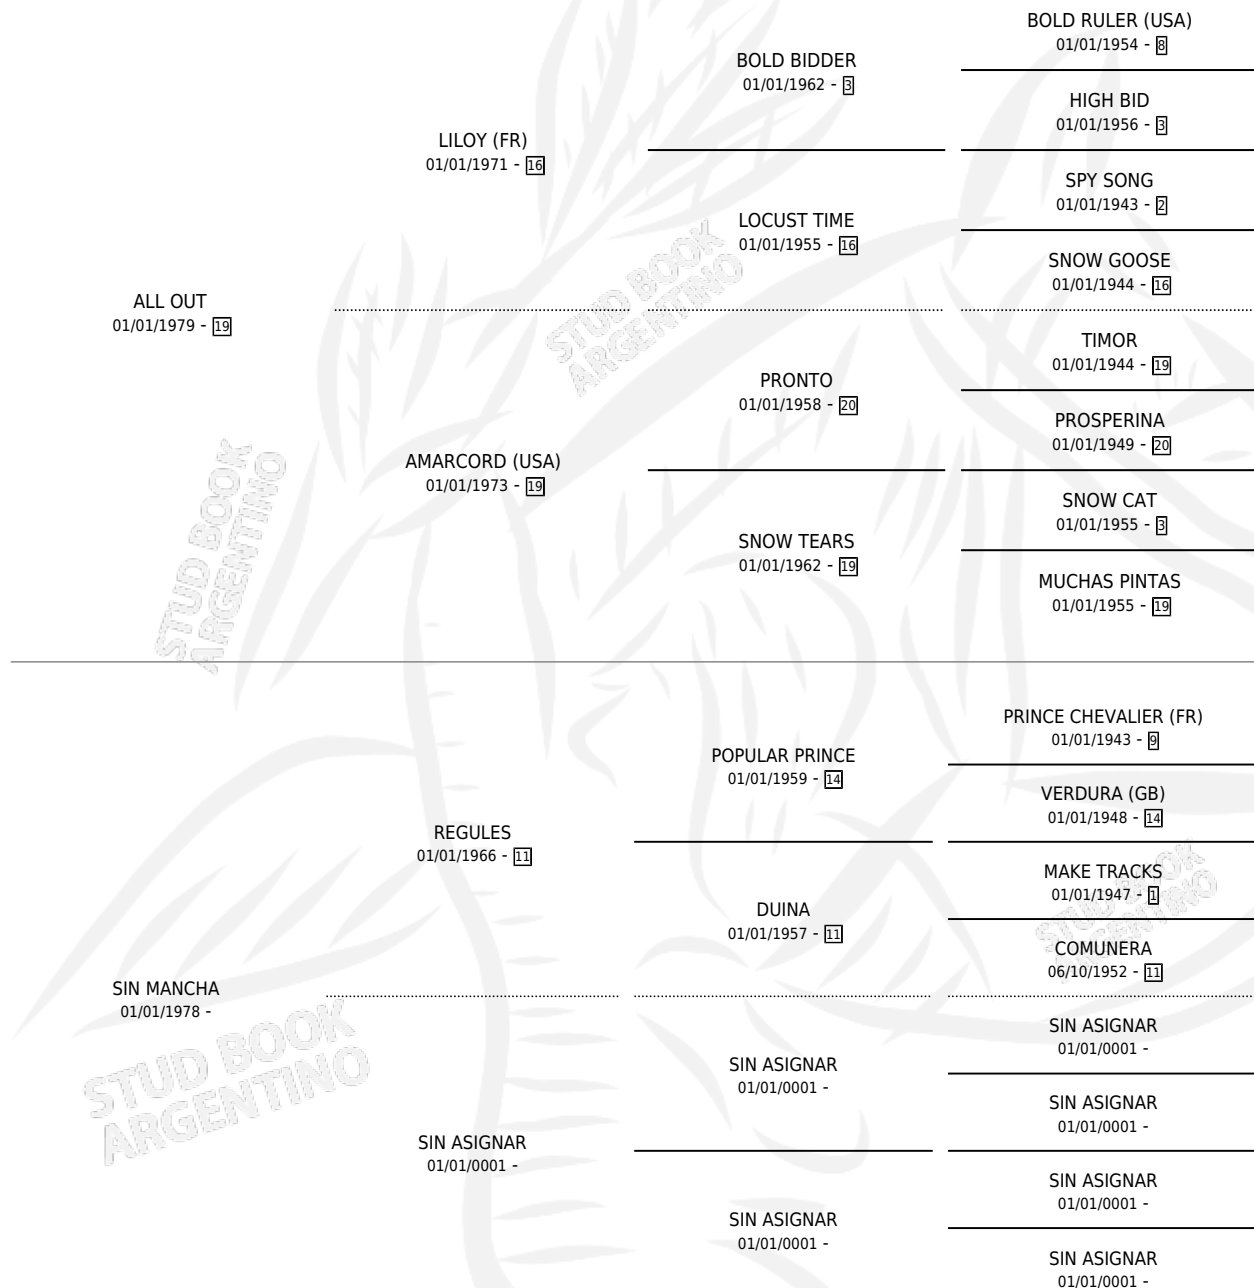

CHAUCHERO ALL

por ALL OUT y SIN MANCHA por REGULES

Argentina · Macho · Zaino · SP · 18/11/1990
Familia · Volumen 34

ESTADO

TIPIFICACIÓN SANGUÍNEA	X
TIPIFICACIÓN POR ADN	X
PASAPORTE	X
IDENTIFICACIÓN POR MICROCHIP	X
REPRODUCTOR	X

Lugar de nacimiento: La Talita

Criador: Castro Hector Raul

PEDIGREE

CHAUCHERO ALL

Datos oficiales del Stud Book Argentino

Documento generado el 05/05/2026

studbook.org.ar