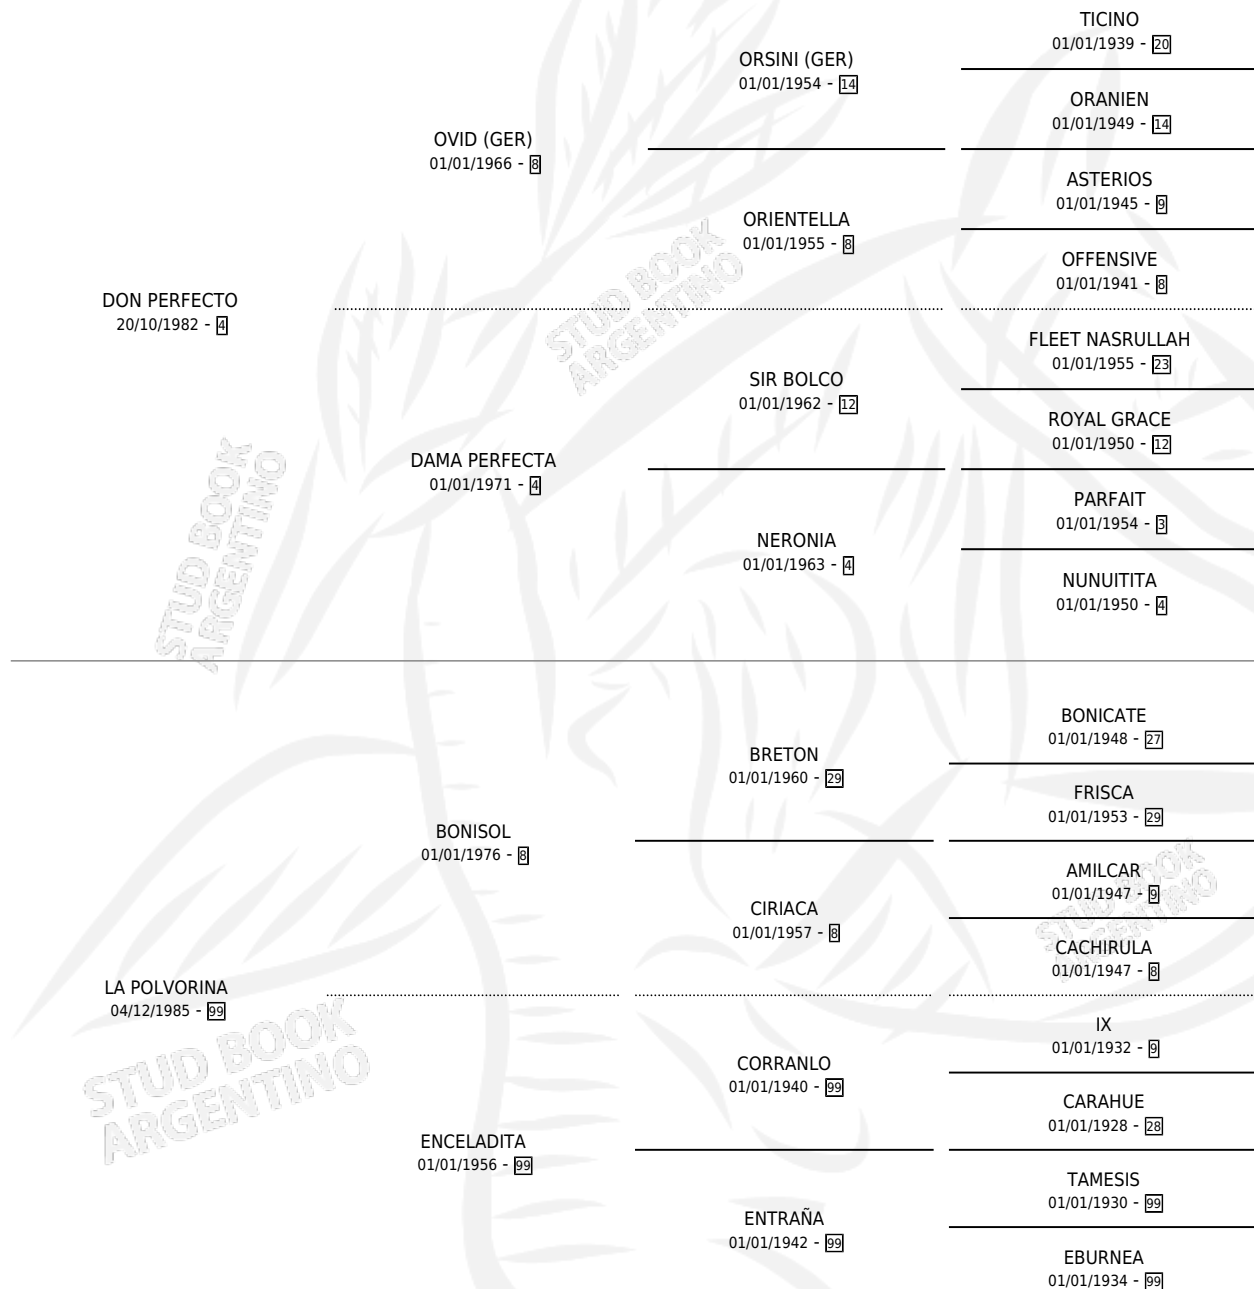

DOÑA POLVORA

por DON PERFECTO y LA POLVORINA por BONISOL

Argentina · Hembra · Zaino · SP · 18/11/1990
Familia 99 · Volumen 34

ESTADO

TIPIFICACIÓN SANGUÍNEA	X
TIPIFICACIÓN POR ADN	X
PASAPORTE	X
IDENTIFICACIÓN POR MICROCHIP	X
REPRODUCTOR	X

Lugar de nacimiento: El Roll

Criador: Sin dato

PEDIGREE