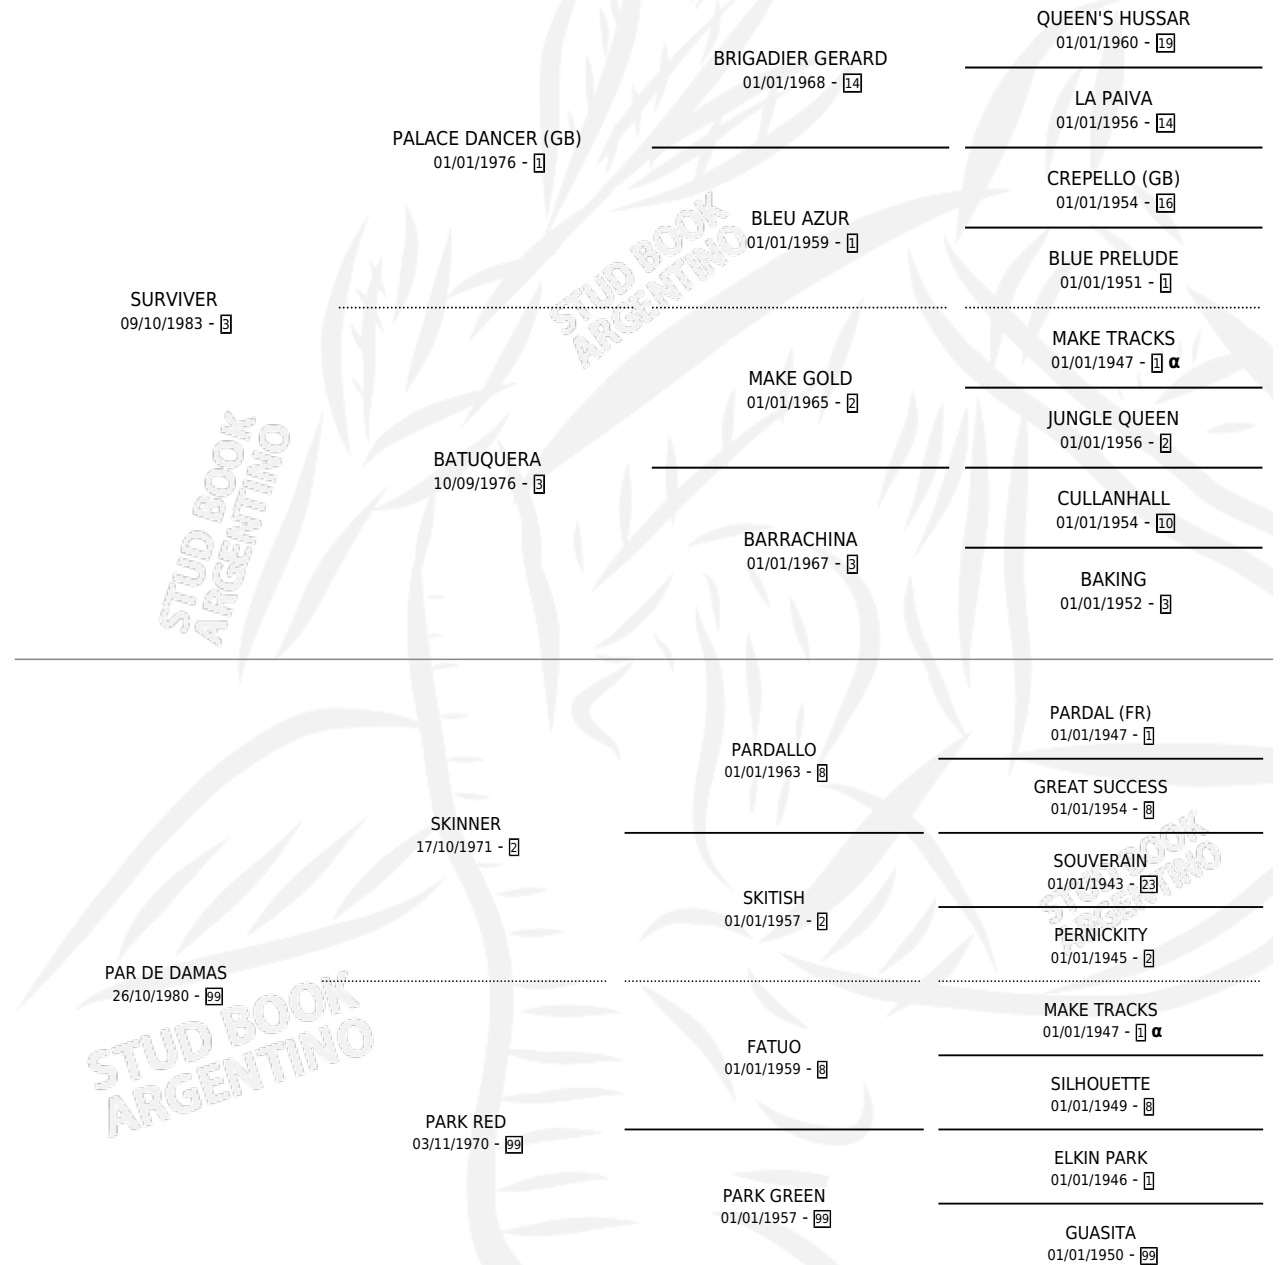

CHUBUTAZO

por SURVIVER y PAR DE DAMAS por SKINNER

Argentina · Macho · Alazan Tostado · SP · 18/10/1990
Familia 99 · Volumen 34

ESTADO

TIPIFICACIÓN SANGUÍNEA	X
TIPIFICACIÓN POR ADN	X
PASAPORTE	X
IDENTIFICACIÓN POR MICROCHIP	X
REPRODUCTOR	X

Lugar de nacimiento: La Maria del Sur

Criador: Sin dato

PEDIGREE

INBREEDING : α

CHUBUTAZO

Datos oficiales del Stud Book Argentino

Documento generado el 04/05/2026

studbook.org.ar