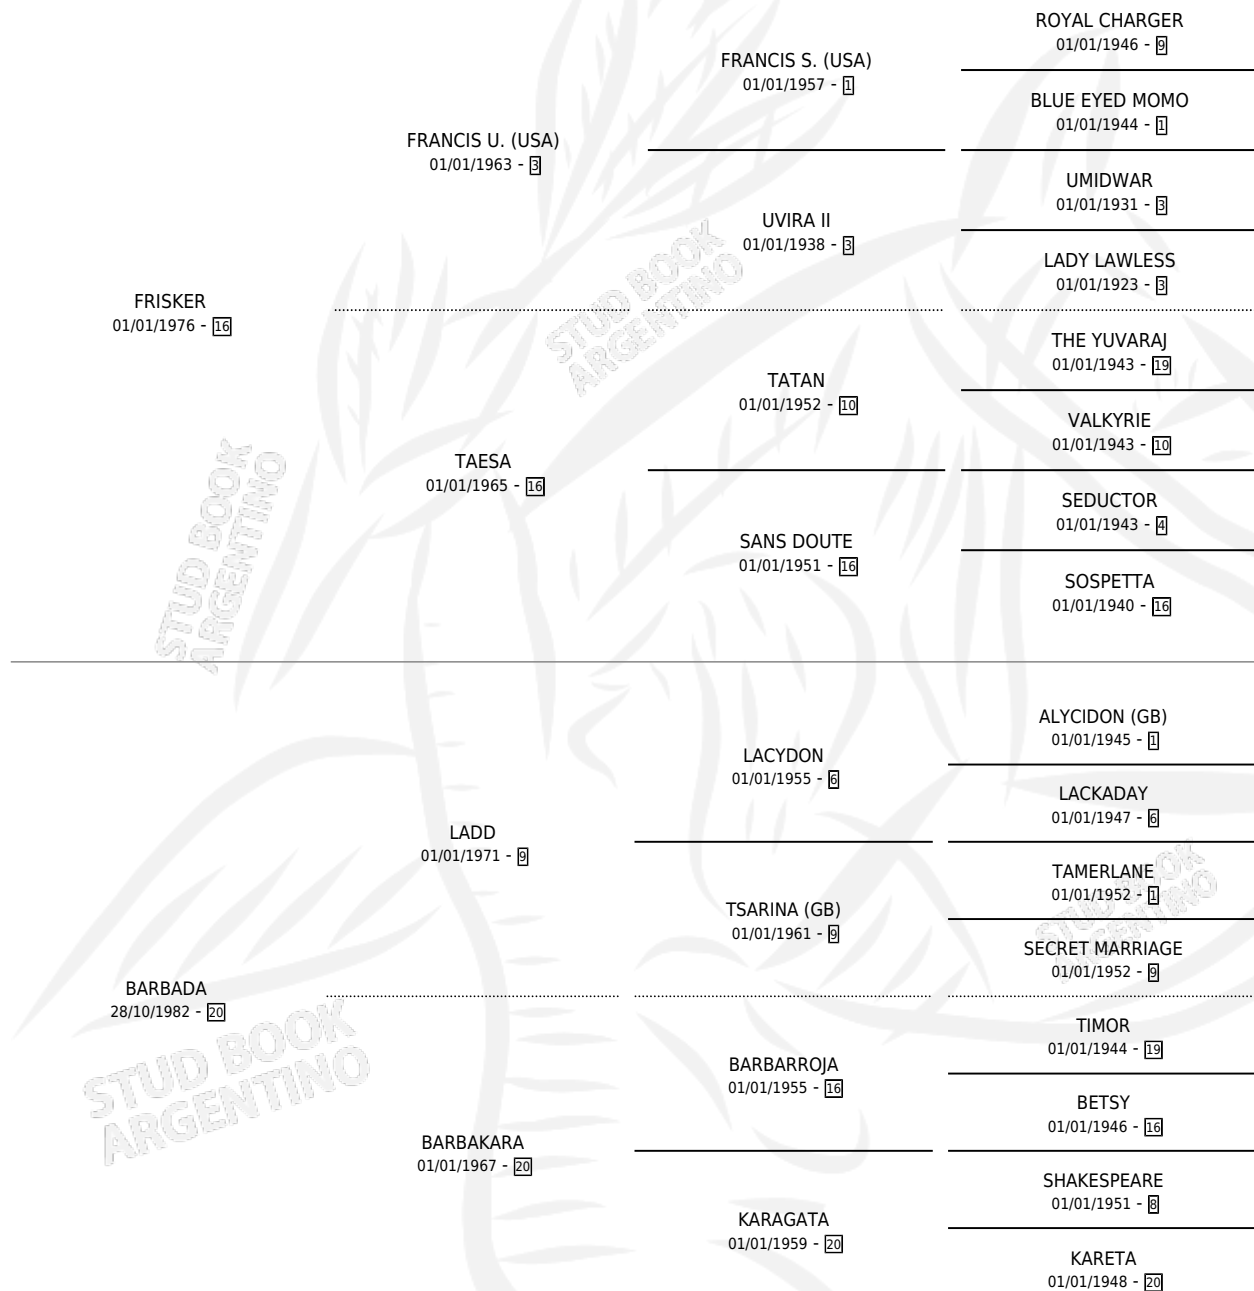

BARAJO

por FRISKER y BARBADA por LADD

Argentina · Macho · Zaino · SP · 22/11/1990
Familia 20 · Volumen 34

ESTADO

TIPIFICACIÓN SANGUÍNEA	X
TIPIFICACIÓN POR ADN	X
PASAPORTE	X
IDENTIFICACIÓN POR MICROCHIP	X
REPRODUCTOR	X

Lugar de nacimiento: Tres Acequias

Criador: Sin dato

PEDIGREE

BARAJO

Datos oficiales del Stud Book Argentino

Documento generado el 15/05/2026

studbook.org.ar