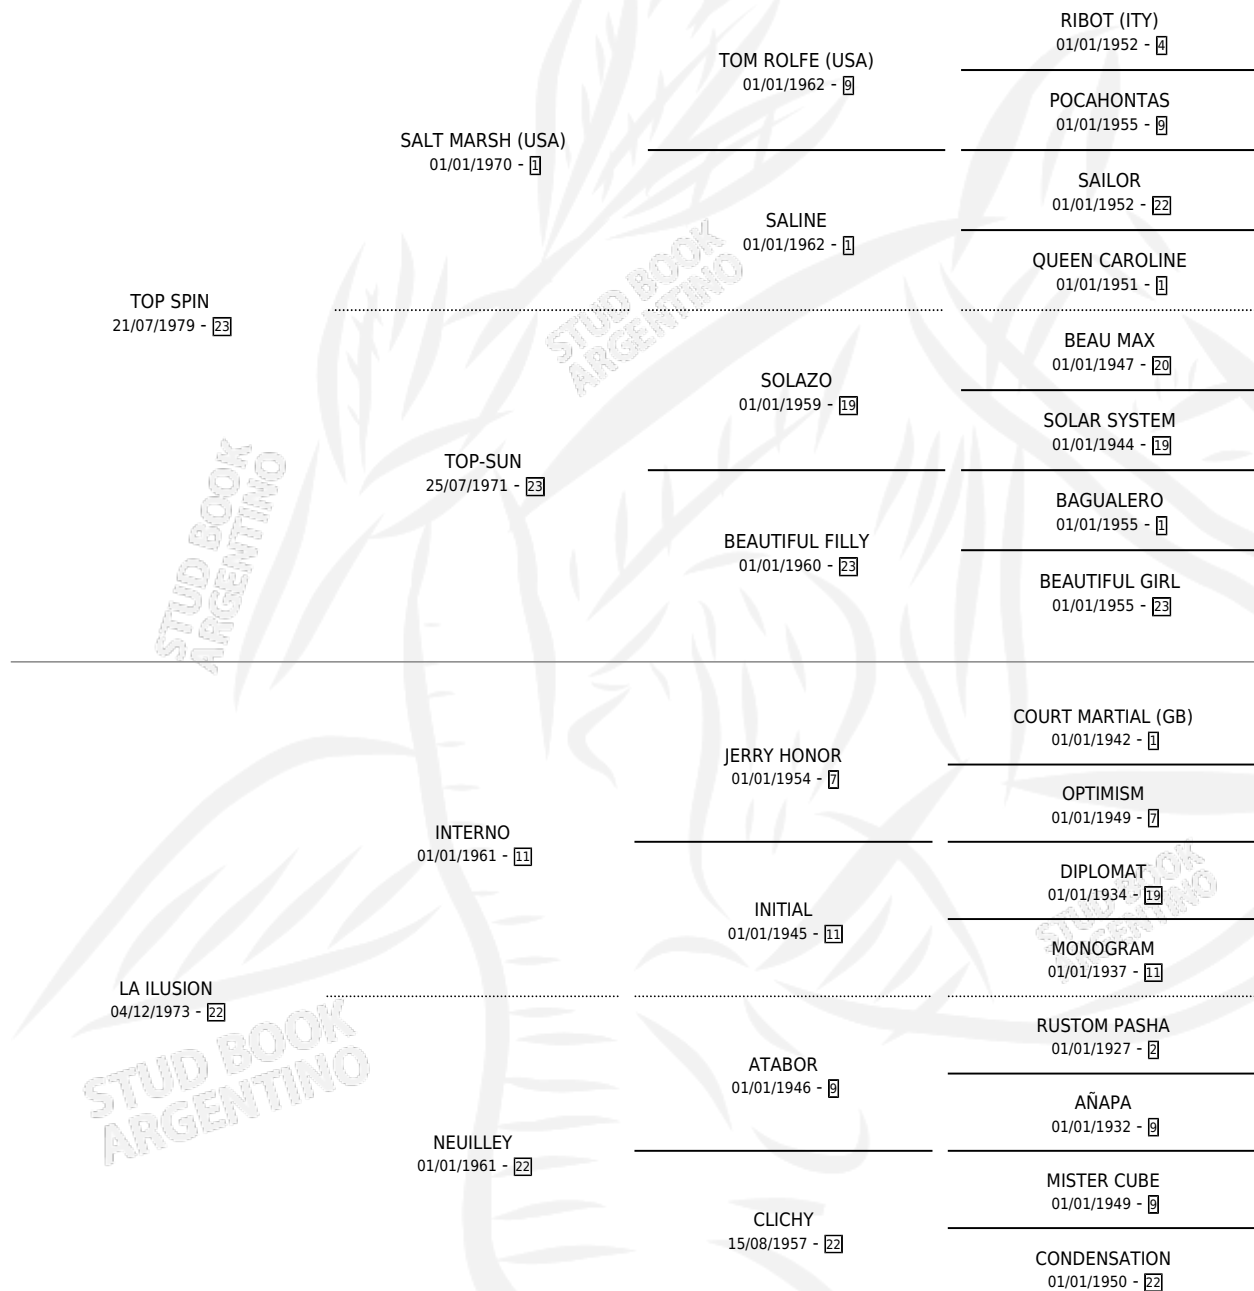

EL INCIERTO

por TOP SPIN y LA ILUSION por INTERNO

Argentina · Macho · Zaino Doradillo · SP · 11/11/1990
Familia 22-d · Volumen 34

ESTADO

TIPIFICACIÓN SANGUÍNEA	X
TIPIFICACIÓN POR ADN	X
PASAPORTE	X
IDENTIFICACIÓN POR MICROCHIP	X
REPRODUCTOR	X

Lugar de nacimiento: Casablanca

Criador: Sin dato

PEDIGREE