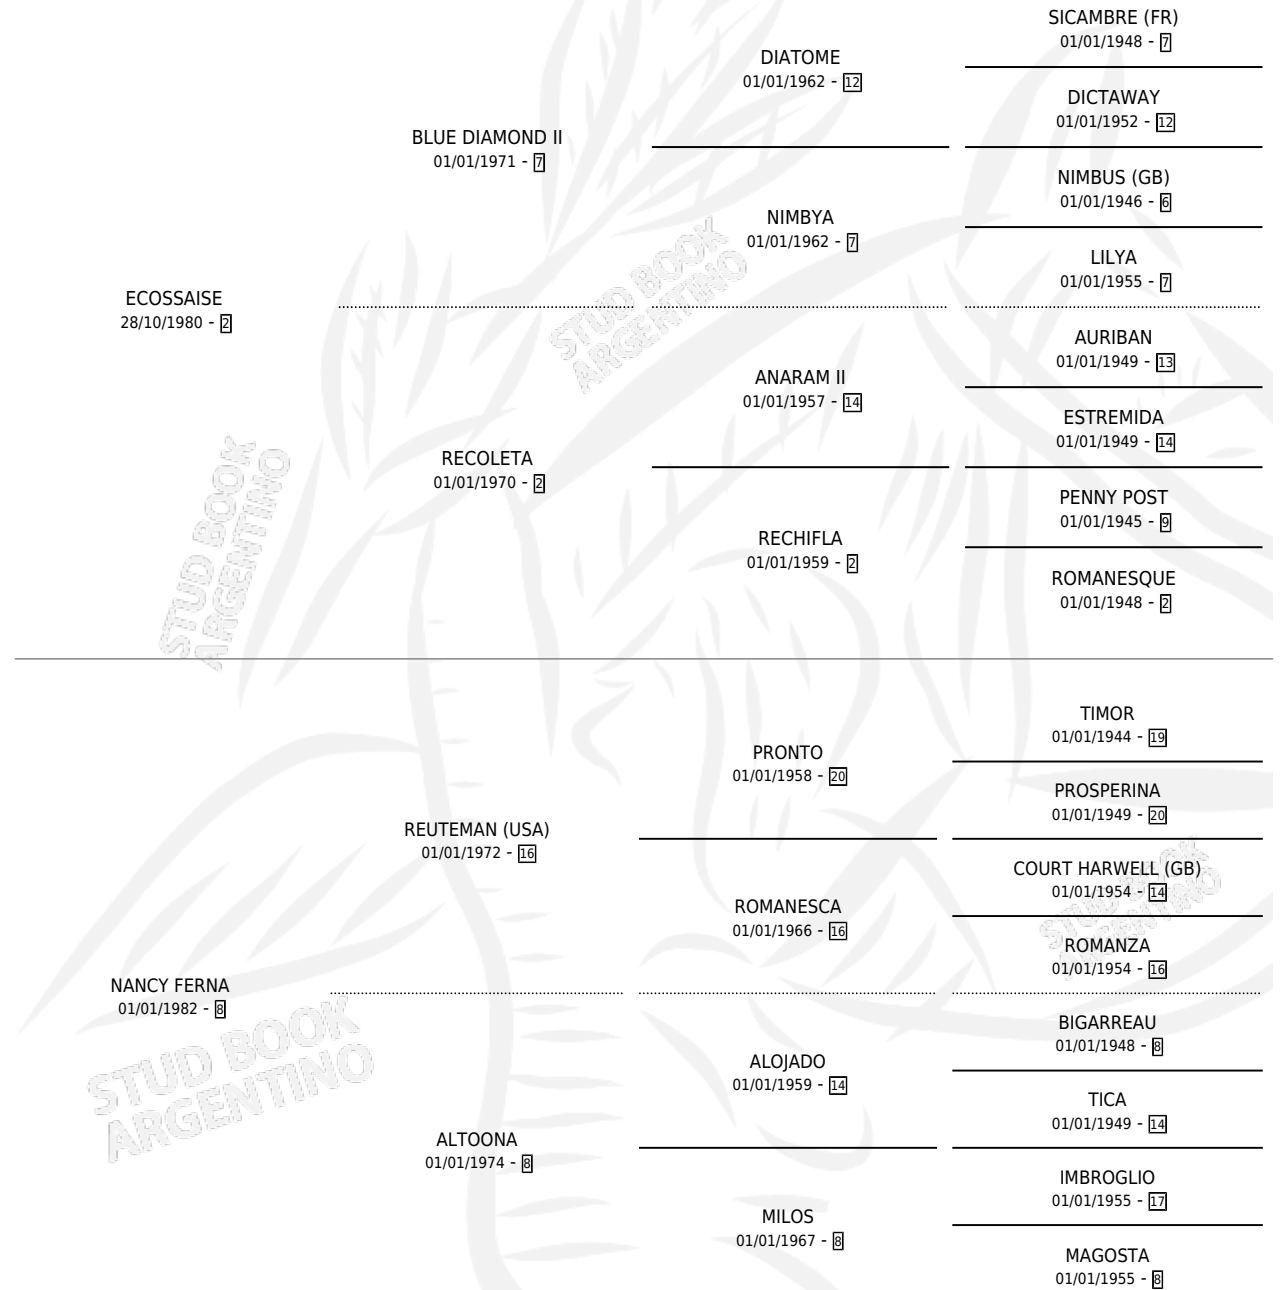

MENDUCO

por **ECOSSAISE** y **NANCY FERNA** por **REUTEMAN (USA)**

Argentina · Macho · Zaino · SP · 29/10/1990
Familia 8-j · Volumen 34

ESTADO

TIPIFICACIÓN SANGUÍNEA	X
TIPIFICACIÓN POR ADN	X
PASAPORTE	X
IDENTIFICACIÓN POR MICROCHIP	X
REPRODUCTOR	X

Lugar de nacimiento: Luna De Otoño

Criador: Sin dato

PEDIGREE