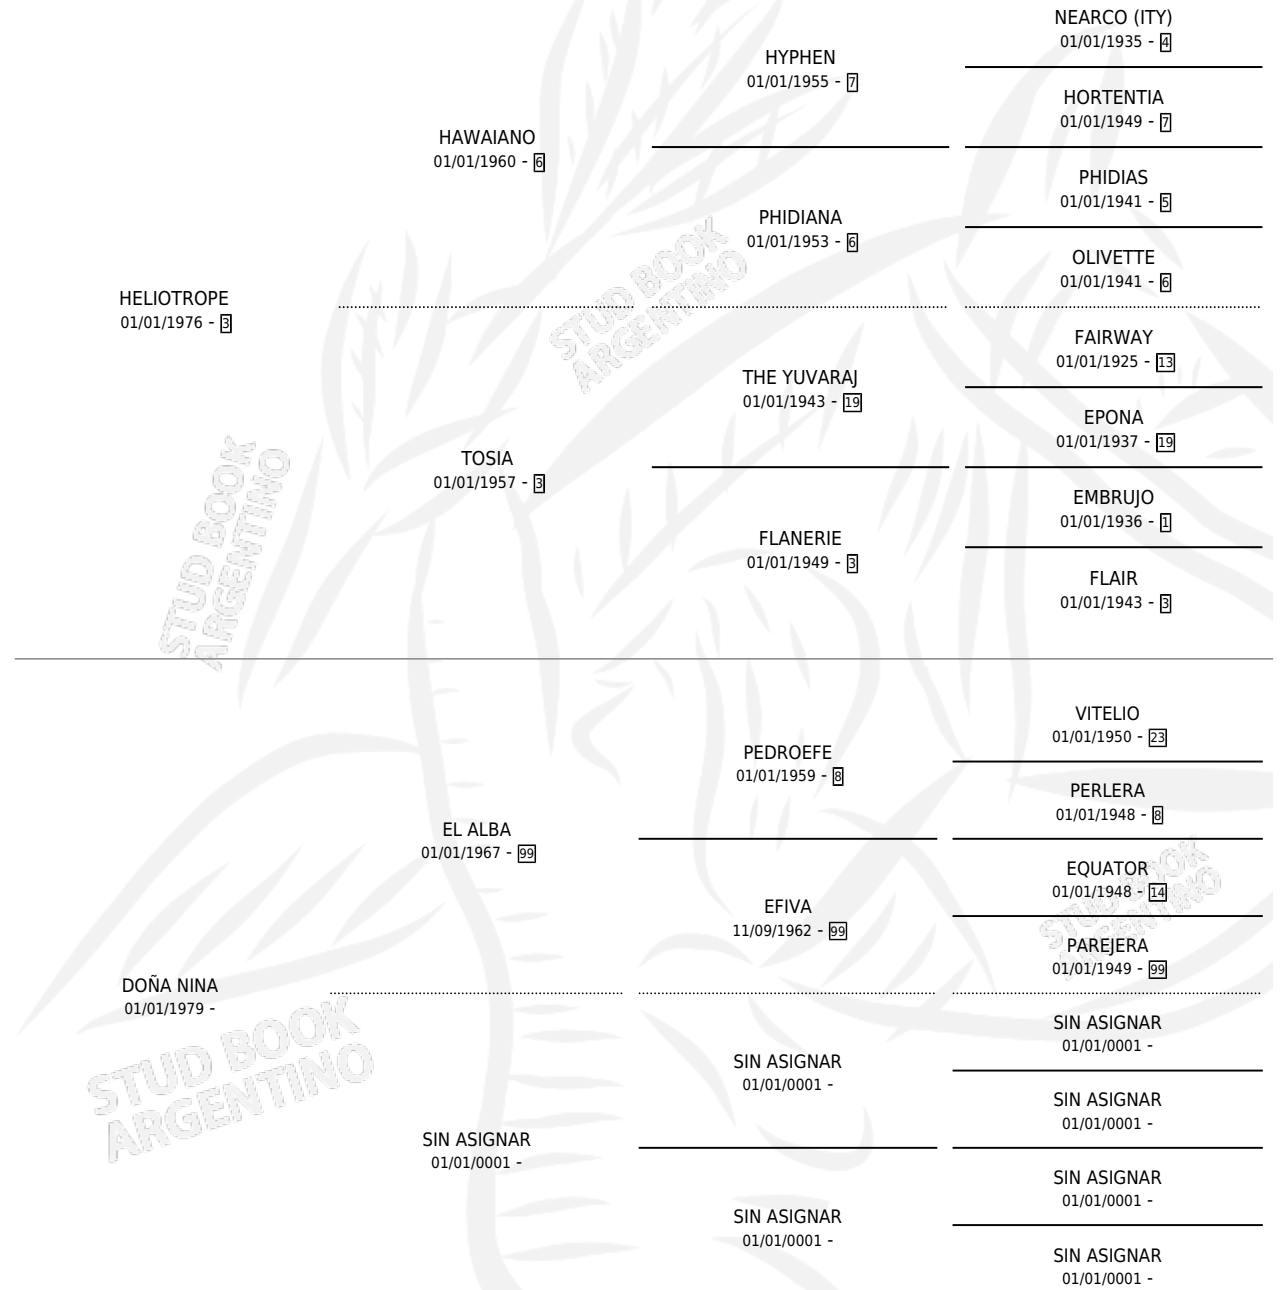

HELIONINO

por HELIOTROPE y DOÑA NINA por EL ALBA

Argentina · Macho · Alazan · SP · 10/11/1990
Familia · Volumen 34

ESTADO

TIPIFICACIÓN SANGUÍNEA	X
TIPIFICACIÓN POR ADN	X
PASAPORTE	X
IDENTIFICACIÓN POR MICROCHIP	X
REPRODUCTOR	X

Lugar de nacimiento: Los Prados

Criador: Sin dato

PEDIGREE

HELIONINO

Datos oficiales del Stud Book Argentino

Documento generado el 12/06/2026

studbook.org.ar