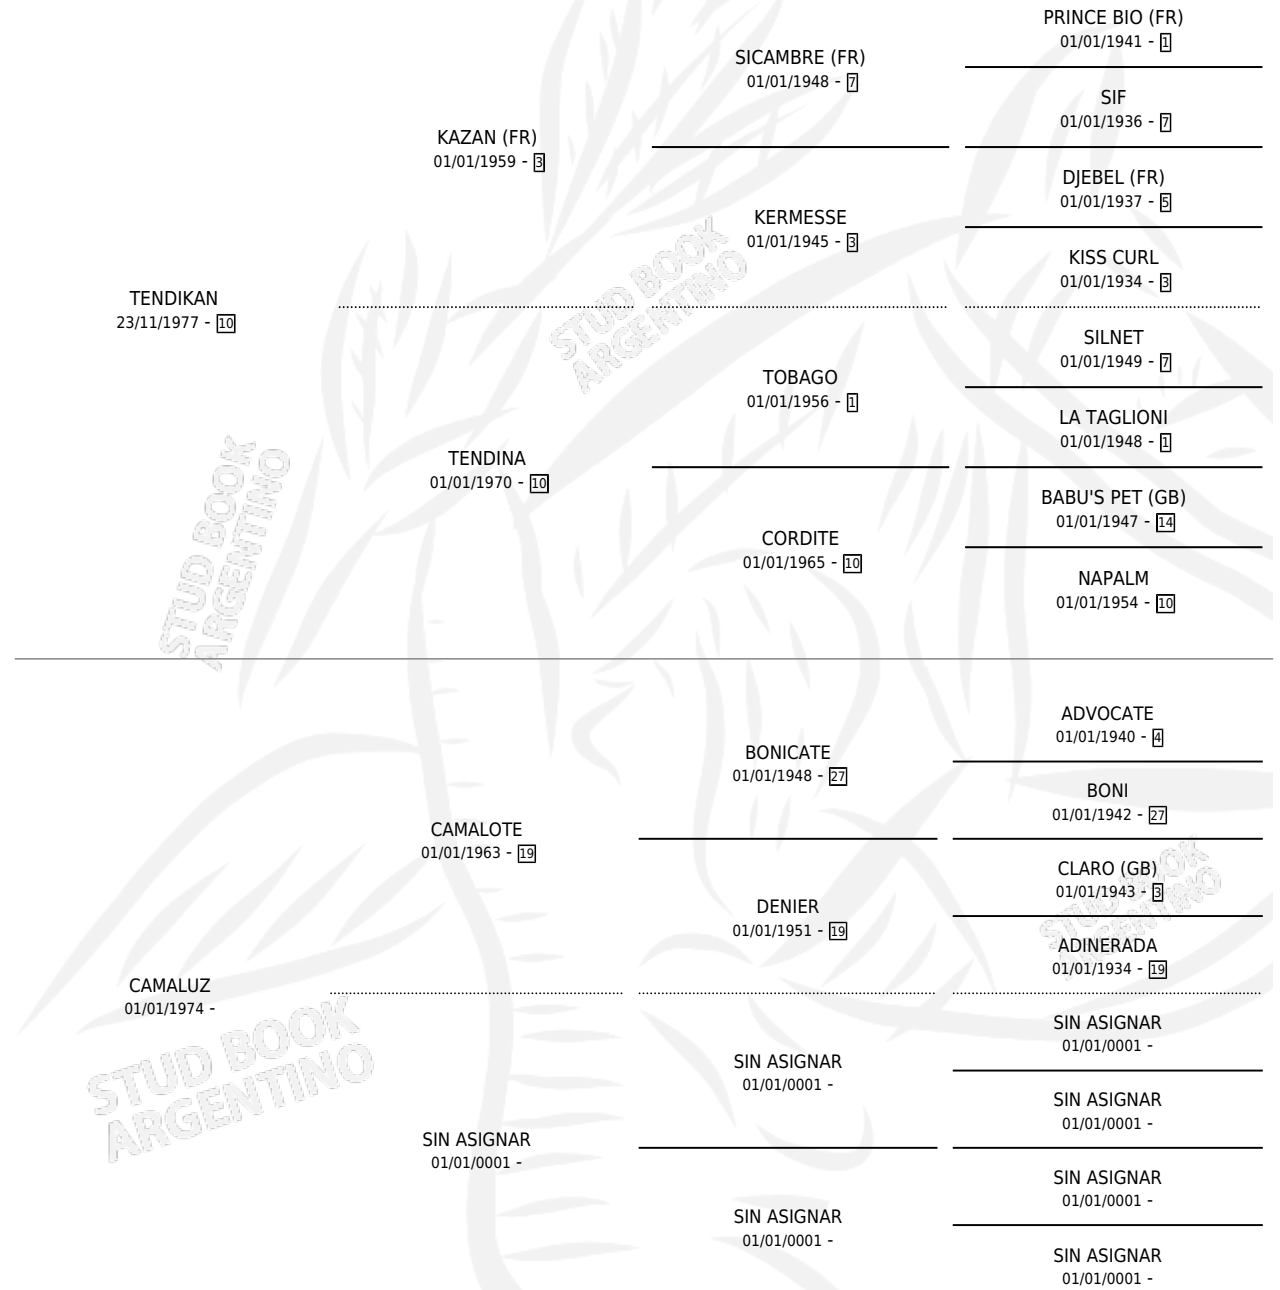

RIO KAN

por **TENDIKAN** y **CAMALUZ** por **CAMALOTE**

Argentina · Macho · Zaino · SP · 25/11/1990
Familia · Volumen 34

ESTADO

TIPIFICACIÓN SANGUÍNEA	X
TIPIFICACIÓN POR ADN	X
PASAPORTE	X
IDENTIFICACIÓN POR MICROCHIP	X
REPRODUCTOR	X

Lugar de nacimiento: Las Nenas

Criador: Sin dato

PEDIGREE

RIO KAN

Datos oficiales del Stud Book Argentino

Documento generado el 14/05/2026

studbook.org.ar