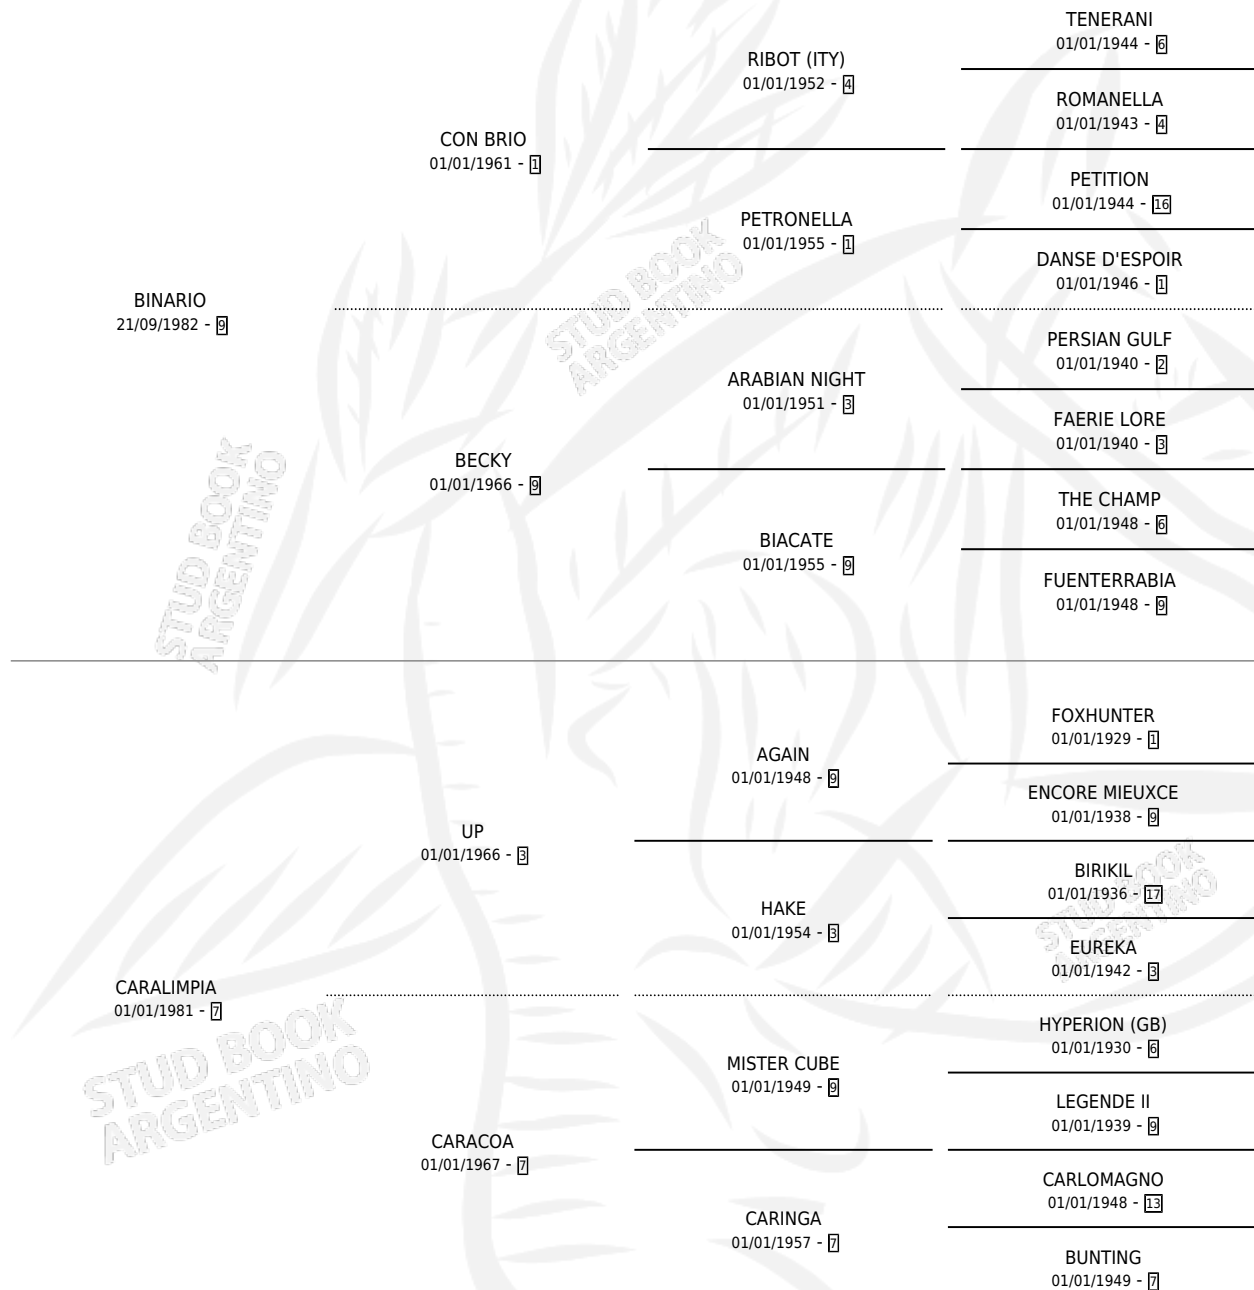

SOY CARA SUCIA

por BINARIO y CARALIMPIA por UP

Argentina · Hembra · Zaino · SP · 10/11/1990
Familia 7 · Volumen 34

ESTADO

TIPIFICACIÓN SANGUÍNEA	X
TIPIFICACIÓN POR ADN	X
PASAPORTE	X
IDENTIFICACIÓN POR MICROCHIP	X
REPRODUCTOR	X

Lugar de nacimiento: Maria del Sol

Criador: Fiorentini Raul

PEDIGREE

SOY CARA SUCIA

Datos oficiales del Stud Book Argentino

Documento generado el 15/05/2026

studbook.org.ar