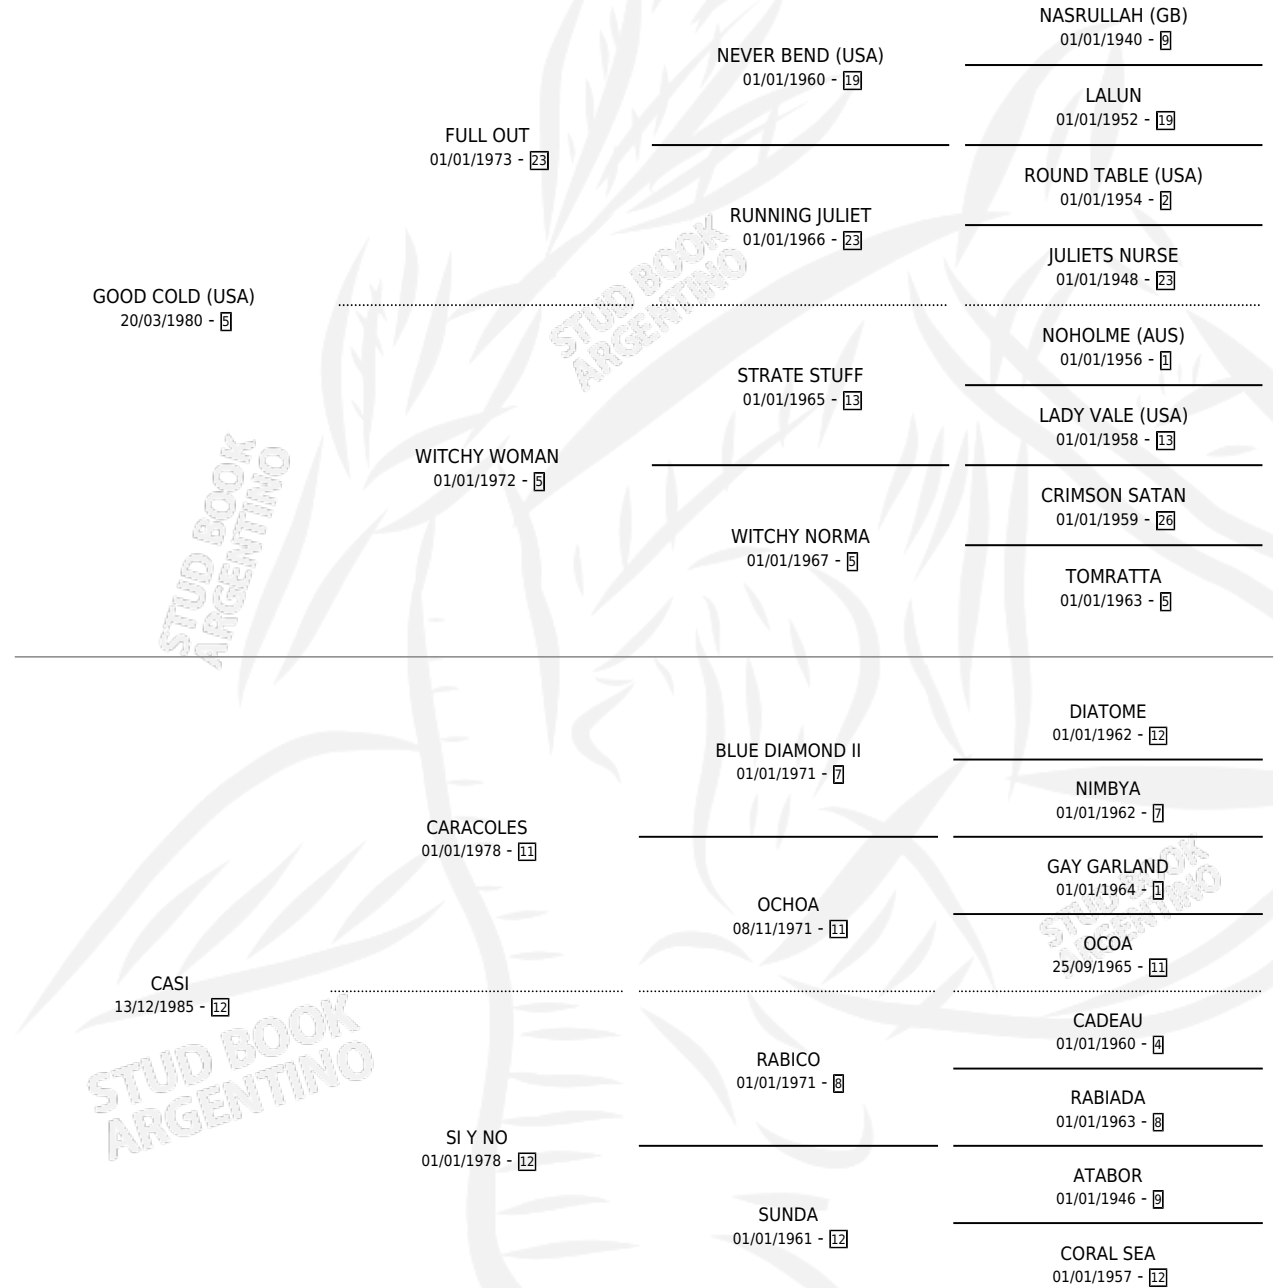

CASI COLD

por GOOD COLD (USA) y CASI por CARACOLES

Argentina · Hembra · Alazan · SP · 03/11/1990
Familia 12-g · Volumen 34

ESTADO

TIPIFICACIÓN SANGUÍNEA	X
TIPIFICACIÓN POR ADN	X
PASAPORTE	X
IDENTIFICACIÓN POR MICROCHIP	X
REPRODUCTOR	X

Lugar de nacimiento: La Elsa

Criador: Sin dato

PEDIGREE

CASI COLD

Datos oficiales del Stud Book Argentino

Documento generado el 03/05/2026

studbook.org.ar