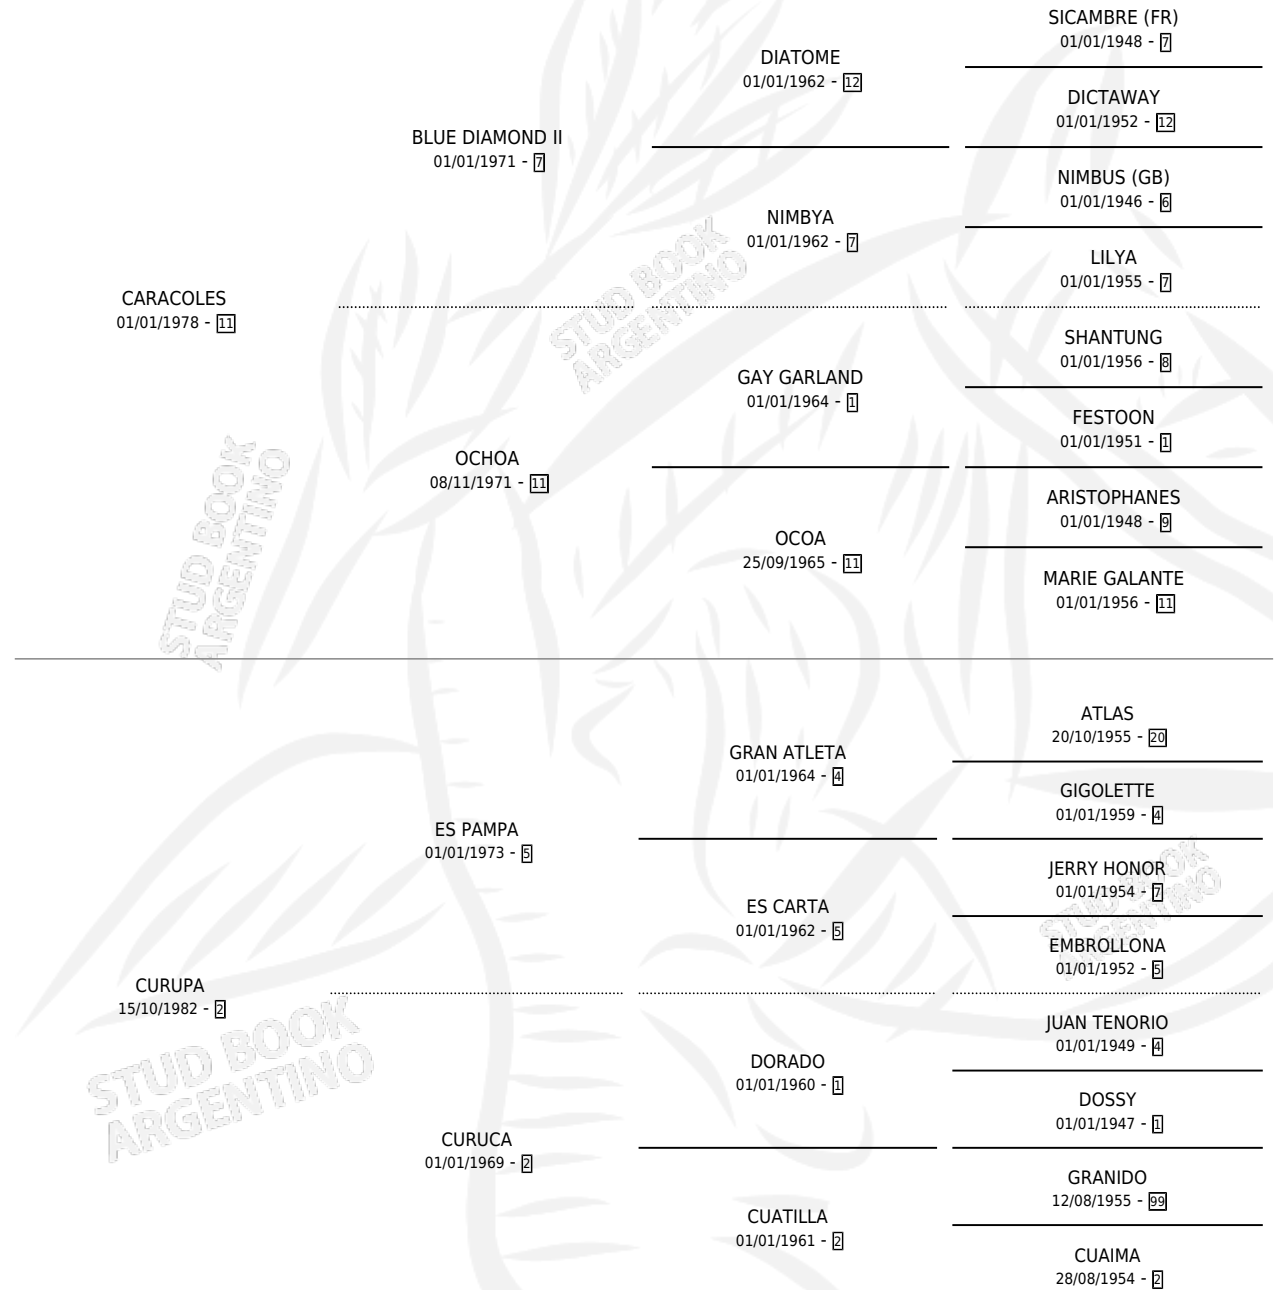

CURUPO

por CARACOLES y CURUPA por ES PAMPA

Argentina · Macho · Zaino o Tordillo · SP · 01/12/1990
Familia 2-I · Volumen 34

ESTADO

TIPIFICACIÓN SANGUÍNEA	X
TIPIFICACIÓN POR ADN	X
PASAPORTE	X
IDENTIFICACIÓN POR MICROCHIP	X
REPRODUCTOR	X

Lugar de nacimiento: La Elsa

Criador: Sin dato

PEDIGREE

CURUPO

Datos oficiales del Stud Book Argentino

Documento generado el 05/05/2026

studbook.org.ar