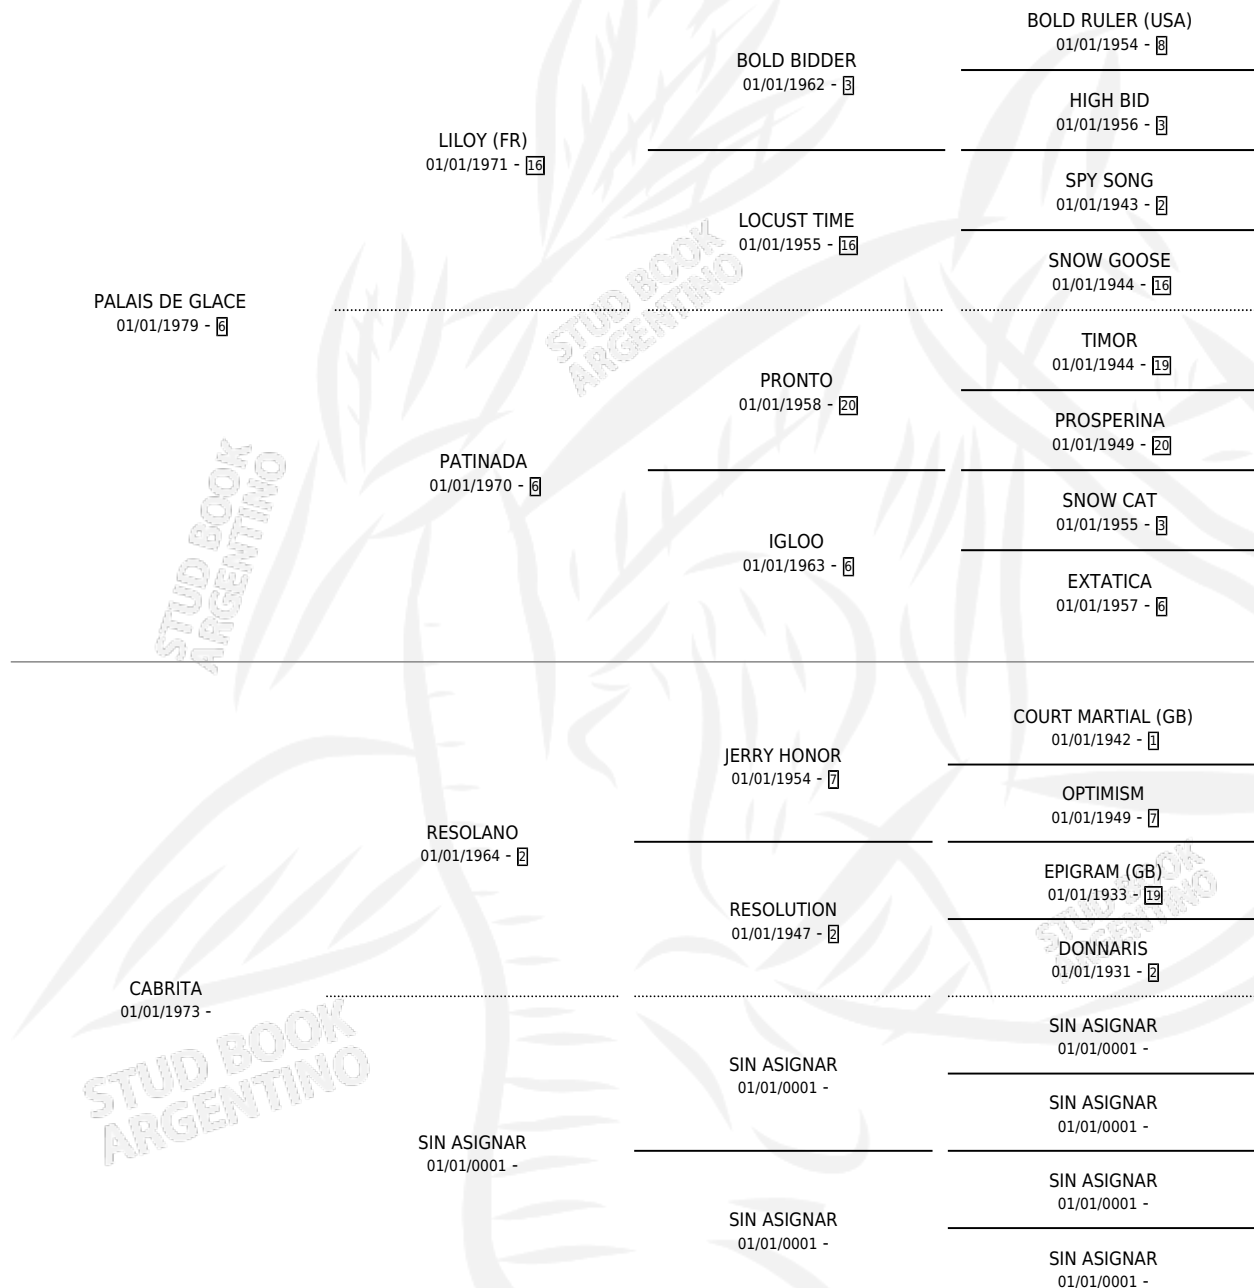

EL CABRO

por PALAIS DE GLACE y CABRITA por RESOLANO

Argentina · Macho · Alazan · SP · 25/11/1990
Familia · Volumen 34

ESTADO

TIPIFICACIÓN SANGUÍNEA	X
TIPIFICACIÓN POR ADN	X
PASAPORTE	X
IDENTIFICACIÓN POR MICROCHIP	X
REPRODUCTOR	X

Lugar de nacimiento: La Elsa
Criador: Sin dato

PEDIGREE

EL CABRO

Datos oficiales del Stud Book Argentino

Documento generado el 07/05/2026

studbook.org.ar