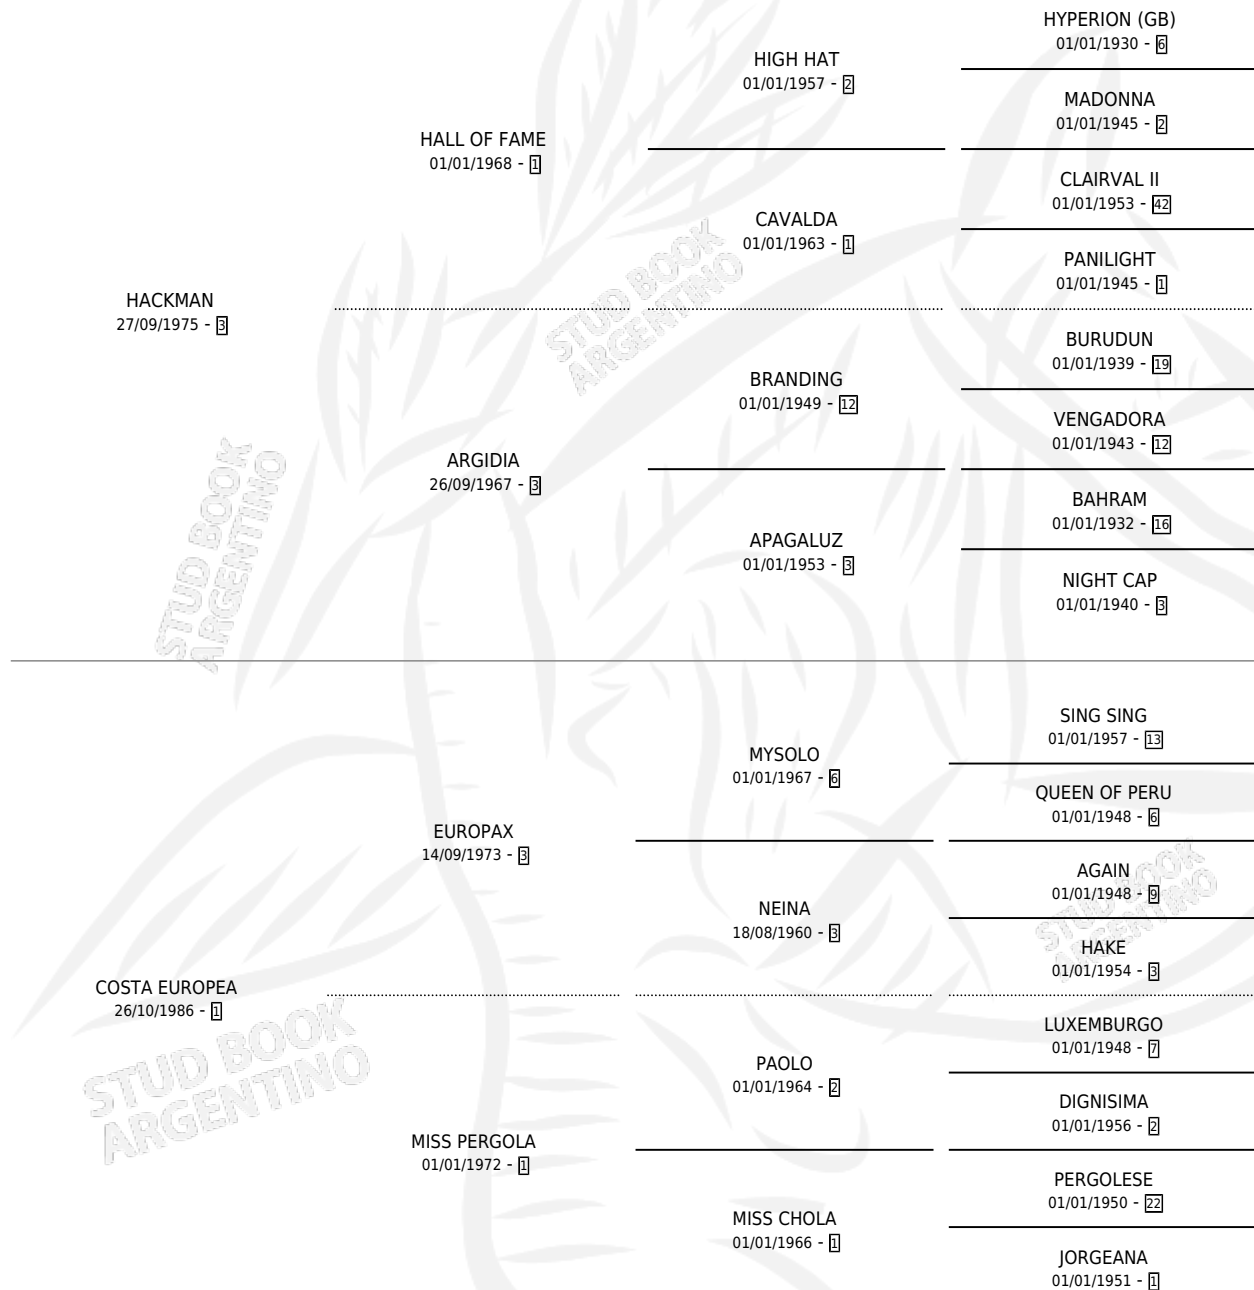

RIO CESAR

por HACKMAN y COSTA EUROPEA por EUROPAX

Argentina · Macho · Zaino · SP · 28/10/1990
Familia 1 · Volumen 34

ESTADO

TIPIFICACIÓN SANGUÍNEA	X
TIPIFICACIÓN POR ADN	X
PASAPORTE	X
IDENTIFICACIÓN POR MICROCHIP	X
REPRODUCTOR	X

Lugar de nacimiento: Costa Del Rio

Criador: Costa Del Rio

PEDIGREE

RIO CESAR

Datos oficiales del Stud Book Argentino

Documento generado el 15/05/2026

studbook.org.ar