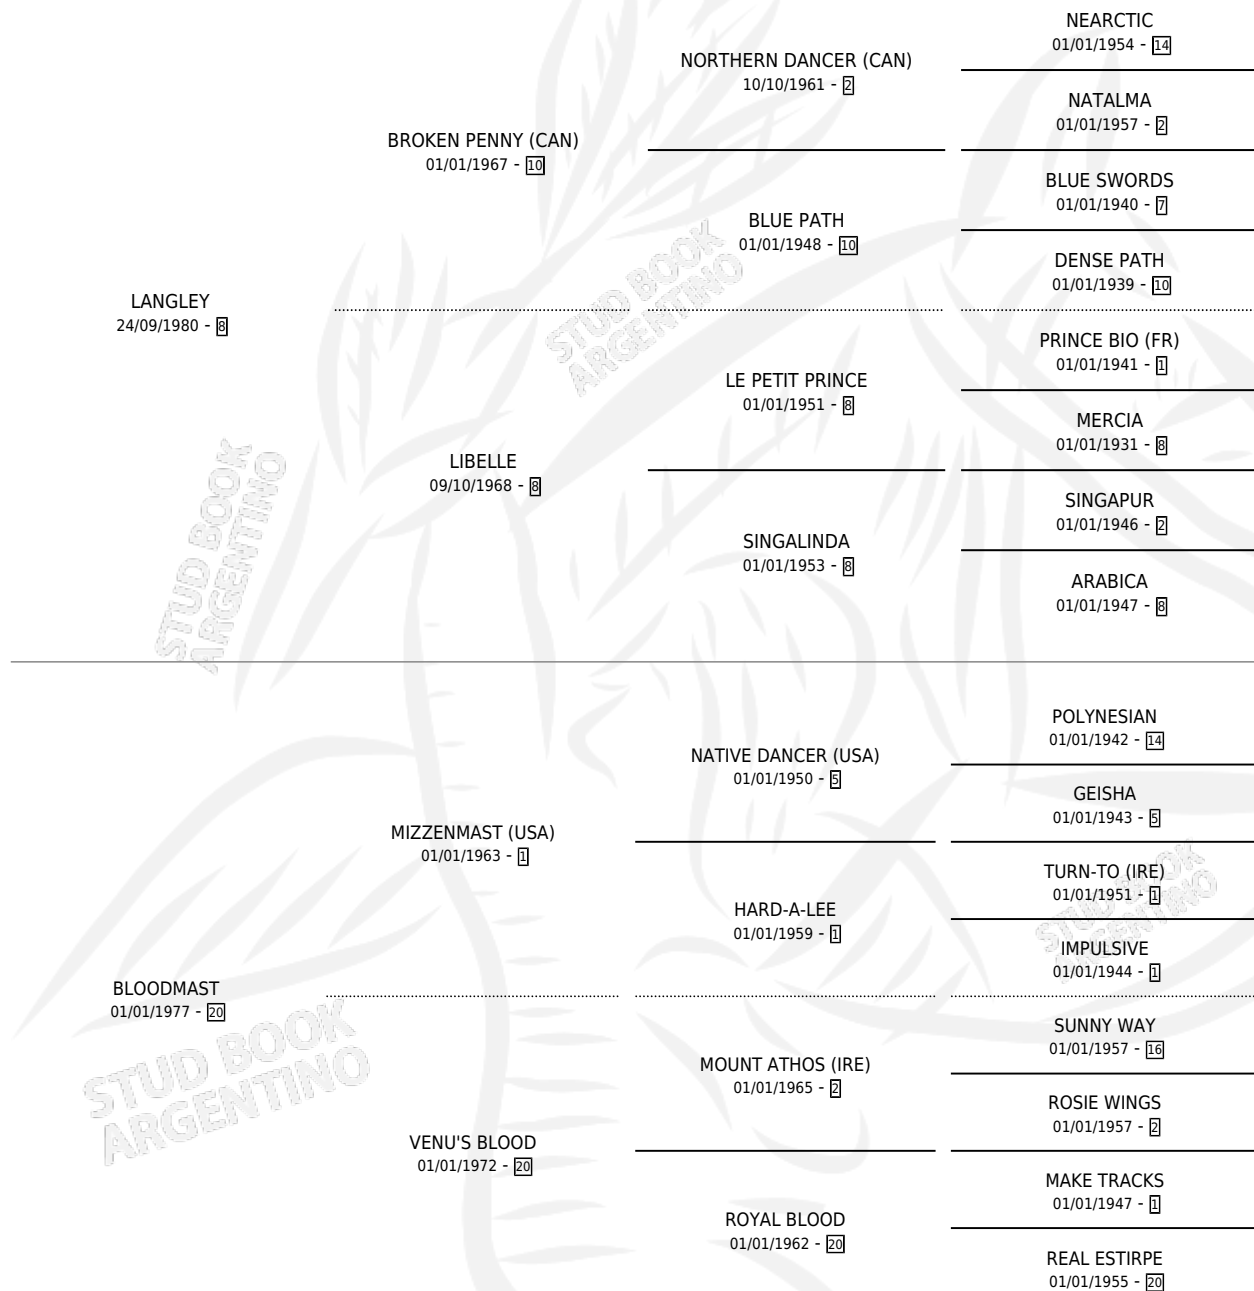

TWO BLACK

por **LANGLEY** y **BLOODMAST** por **MIZZENMAST (USA)**

Argentina · Macho · Zaino · SP · 21/11/1990
Familia 20-c · Volumen 34

ESTADO

TIPIFICACIÓN SANGUÍNEA	X
TIPIFICACIÓN POR ADN	X
PASAPORTE	X
IDENTIFICACIÓN POR MICROCHIP	X
REPRODUCTOR	X

Lugar de nacimiento: Catedral

Criador: Sin dato

PEDIGREE

TWO BLACK

Datos oficiales del Stud Book Argentino

Documento generado el 05/05/2026

studbook.org.ar