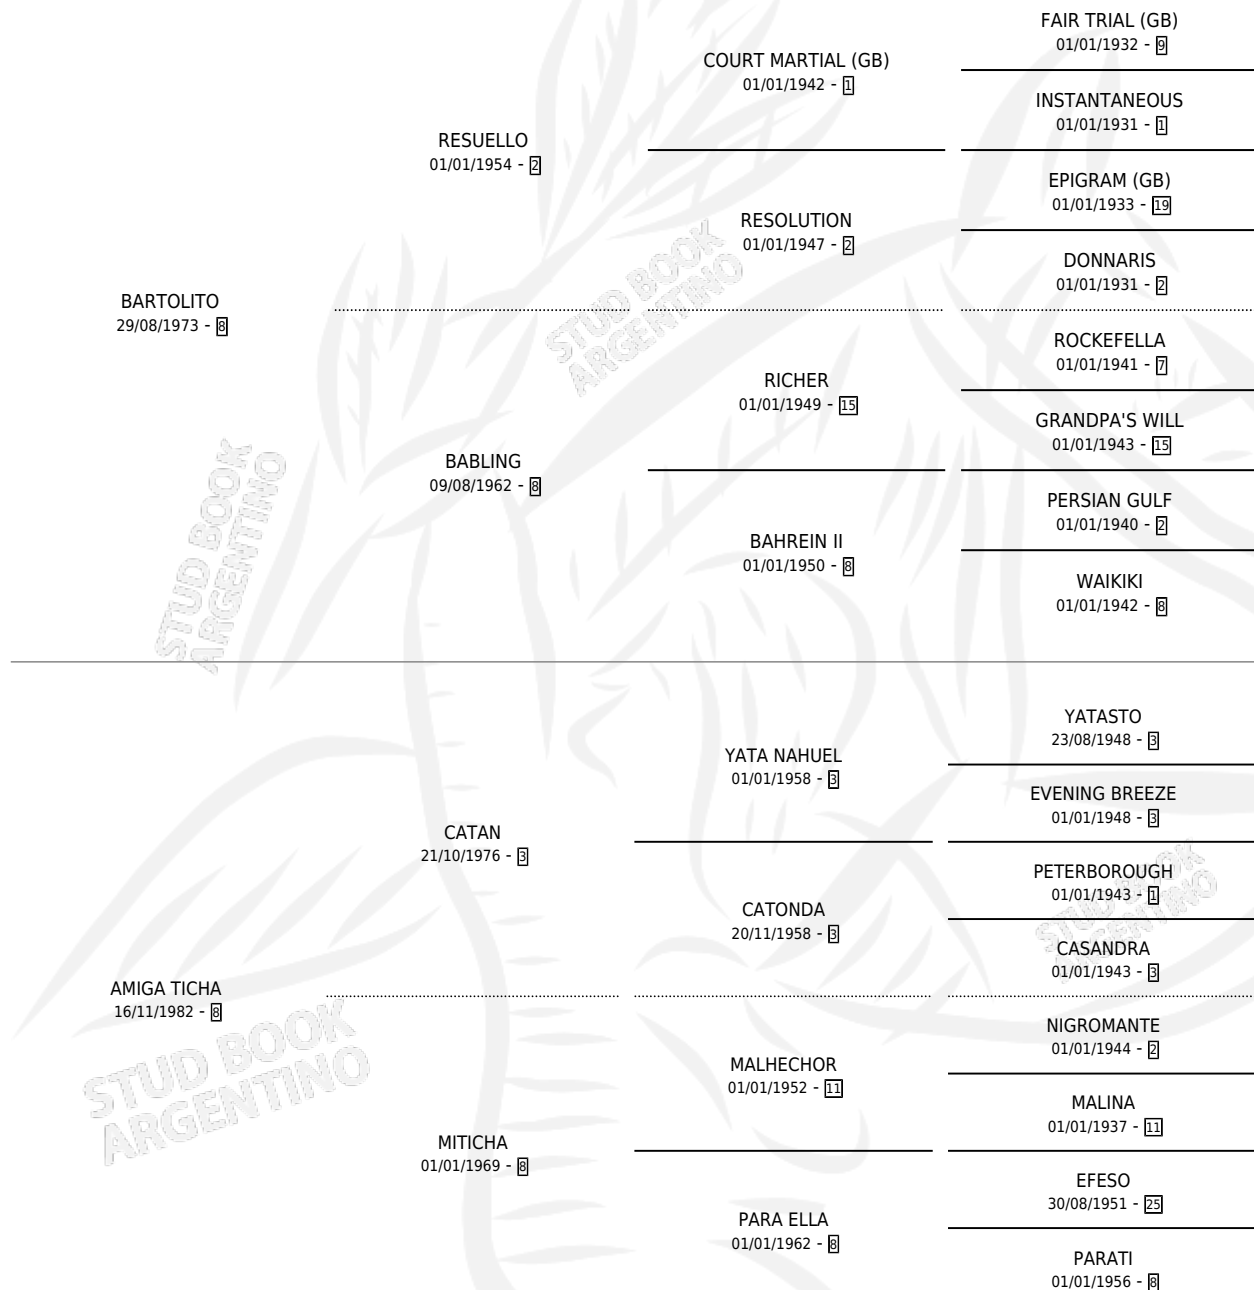

AMIGO LITO

por BARTOLITO y AMIGA TICHA por CATAN

Argentina · Macho · Zaino · SP · 29/07/1990
Familia 8-a · Volumen 34

ESTADO

TIPIFICACIÓN SANGUÍNEA	X
TIPIFICACIÓN POR ADN	X
PASAPORTE	X
IDENTIFICACIÓN POR MICROCHIP	X
REPRODUCTOR	X

Lugar de nacimiento: San Luis II
Criador: Carreño Anibal Diego

PEDIGREE