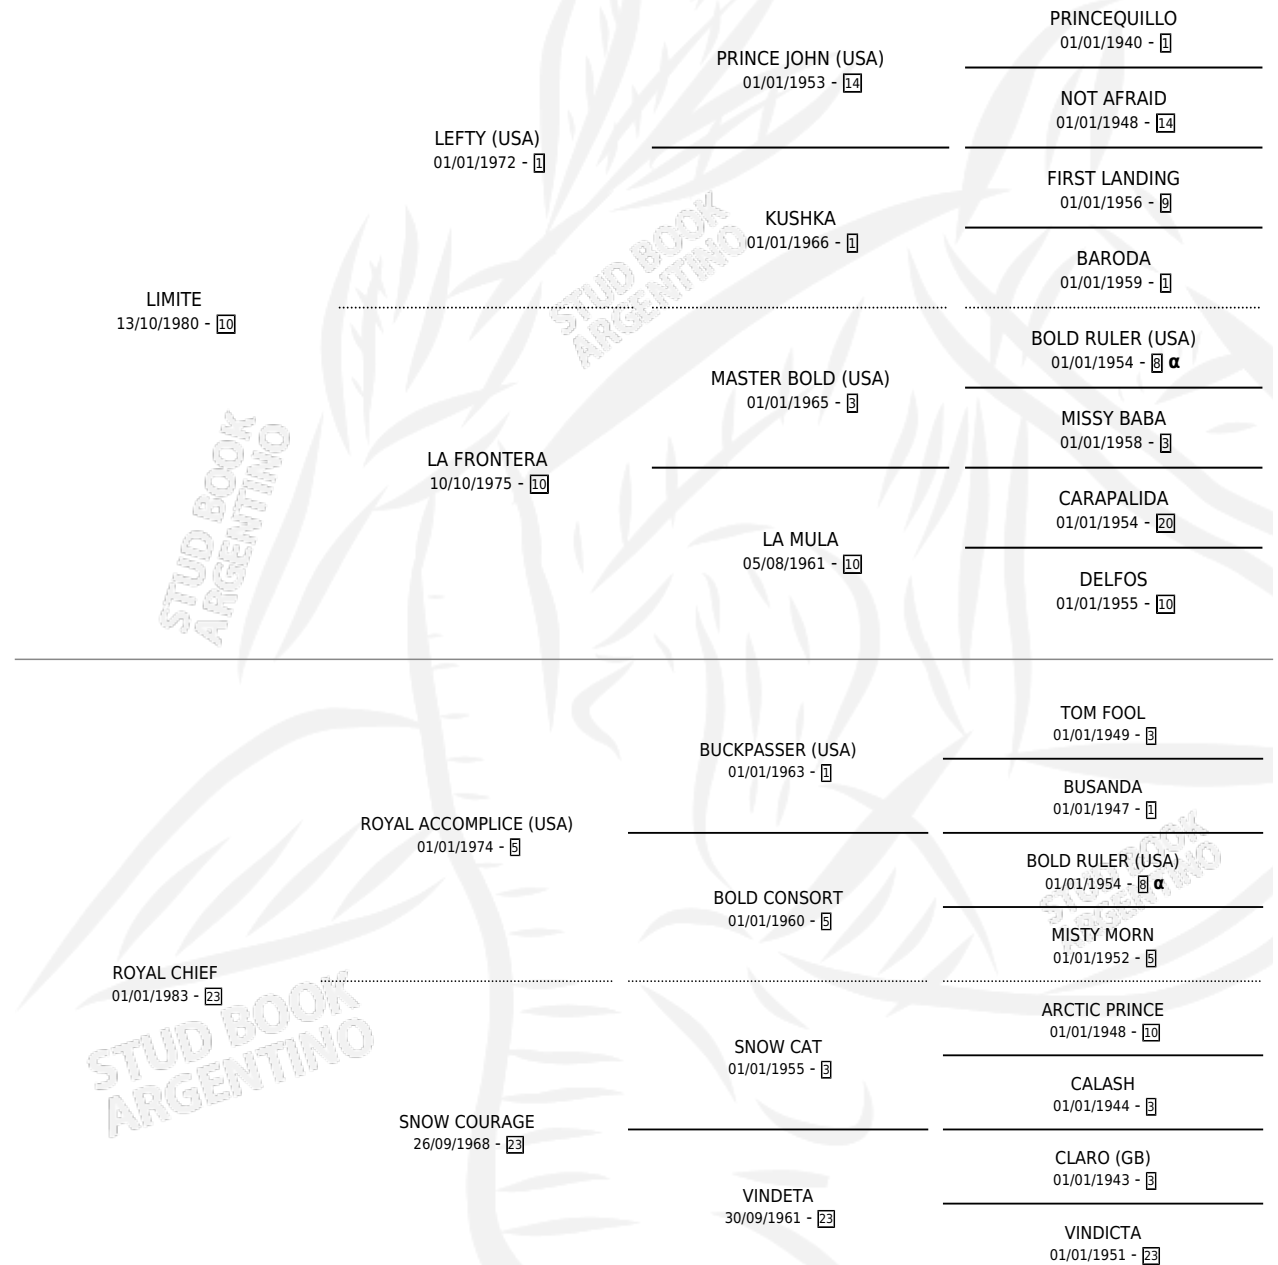

LIMICHIEF

por LIMITE y ROYAL CHIEF por ROYAL ACCOMPLICE (USA)

Argentina · Macho · Alazan · SP · 14/10/1990
Familia 23-a · Volumen 34

ESTADO

TIPIFICACIÓN SANGUÍNEA	X
TIPIFICACIÓN POR ADN	X
PASAPORTE	X
IDENTIFICACIÓN POR MICROCHIP	X
REPRODUCTOR	X

Lugar de nacimiento: Azul Blanca
Criador: Sin dato

PEDIGREE

INBREEDING : α

LIMICHIEF

Datos oficiales del Stud Book Argentino

Documento generado el 10/05/2026

studbook.org.ar