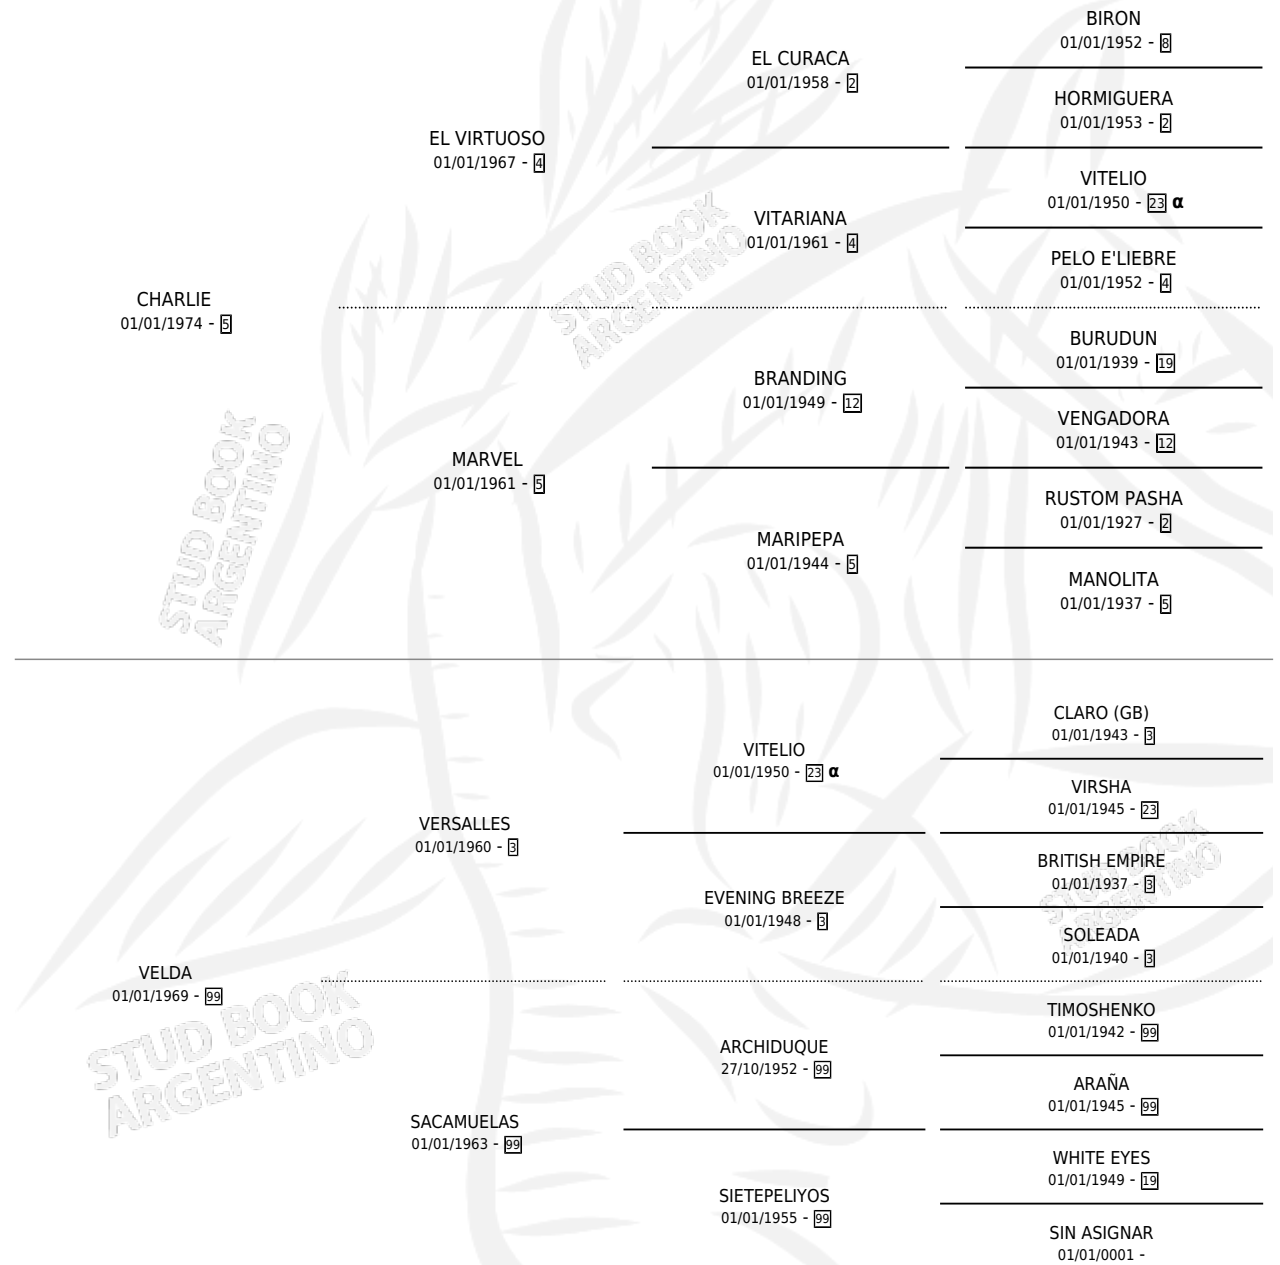

QUE MACHON

por CHARLIE y VELDA por VERSALLES

Argentina · Macho · Zaino · SP · 26/11/1990
Familia 99 · Volumen 34

ESTADO

TIPIFICACIÓN SANGUÍNEA	X
TIPIFICACIÓN POR ADN	X
PASAPORTE	X
IDENTIFICACIÓN POR MICROCHIP	X
REPRODUCTOR	X

Lugar de nacimiento: Quehue

Criador: Sin dato

PEDIGREE

INBREEDING : α

QUE MACHON

Datos oficiales del Stud Book Argentino

Documento generado el 04/05/2026

studbook.org.ar