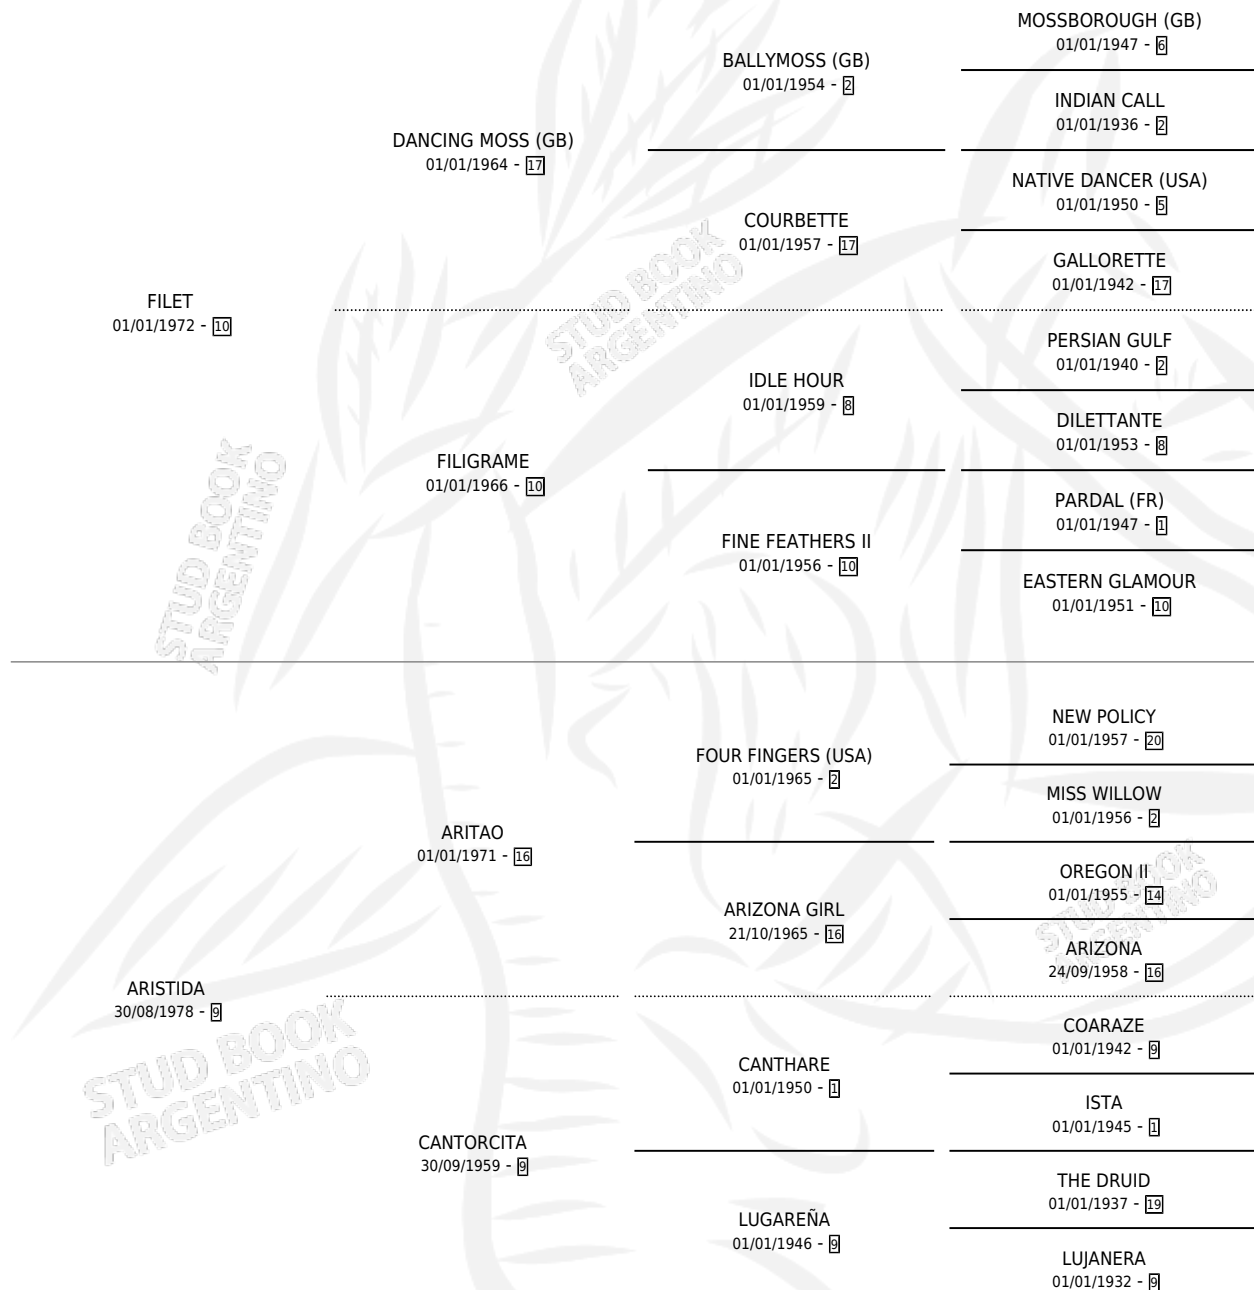

Lugar de nacimiento: La Dominga

Criador: Sin dato

~

HIJOS

	MACHOS	HEMBRAS
4 NACIERON	3	1
1 CORRIERON	1	0
1 GANARON	1	0
0 GANADORES CL	0 GANADORES GR	0 GANADORES G1

PEDIGREE

S

mientos 4 / Efectividad 80.00%

PADRILLO	PRODUCTO	CRIADOR	1ER SERVICIO	ÚLTIMO SERVICIO
CANTOR TOSS	PAJARILLO RAUCH (M A, 17/11/2001)	SIN DATO	17/11/2000	17/11/2000
CANTOR TOSS	DIABLITO RAUCH (M A, 08/10/1999)	SIN DATO	17/10/1998	17/10/1998
FACIL	CARAO RAUCH (M A, 10/10/1998)	SIN DATO	19/10/1997	19/10/1997
FOX RED	ZARRITA RAUCH (H Z, 08/10/1997)	SIN DATO	10/10/1996	10/10/1996
FOX RED	Ø		26/10/1995	26/10/1995