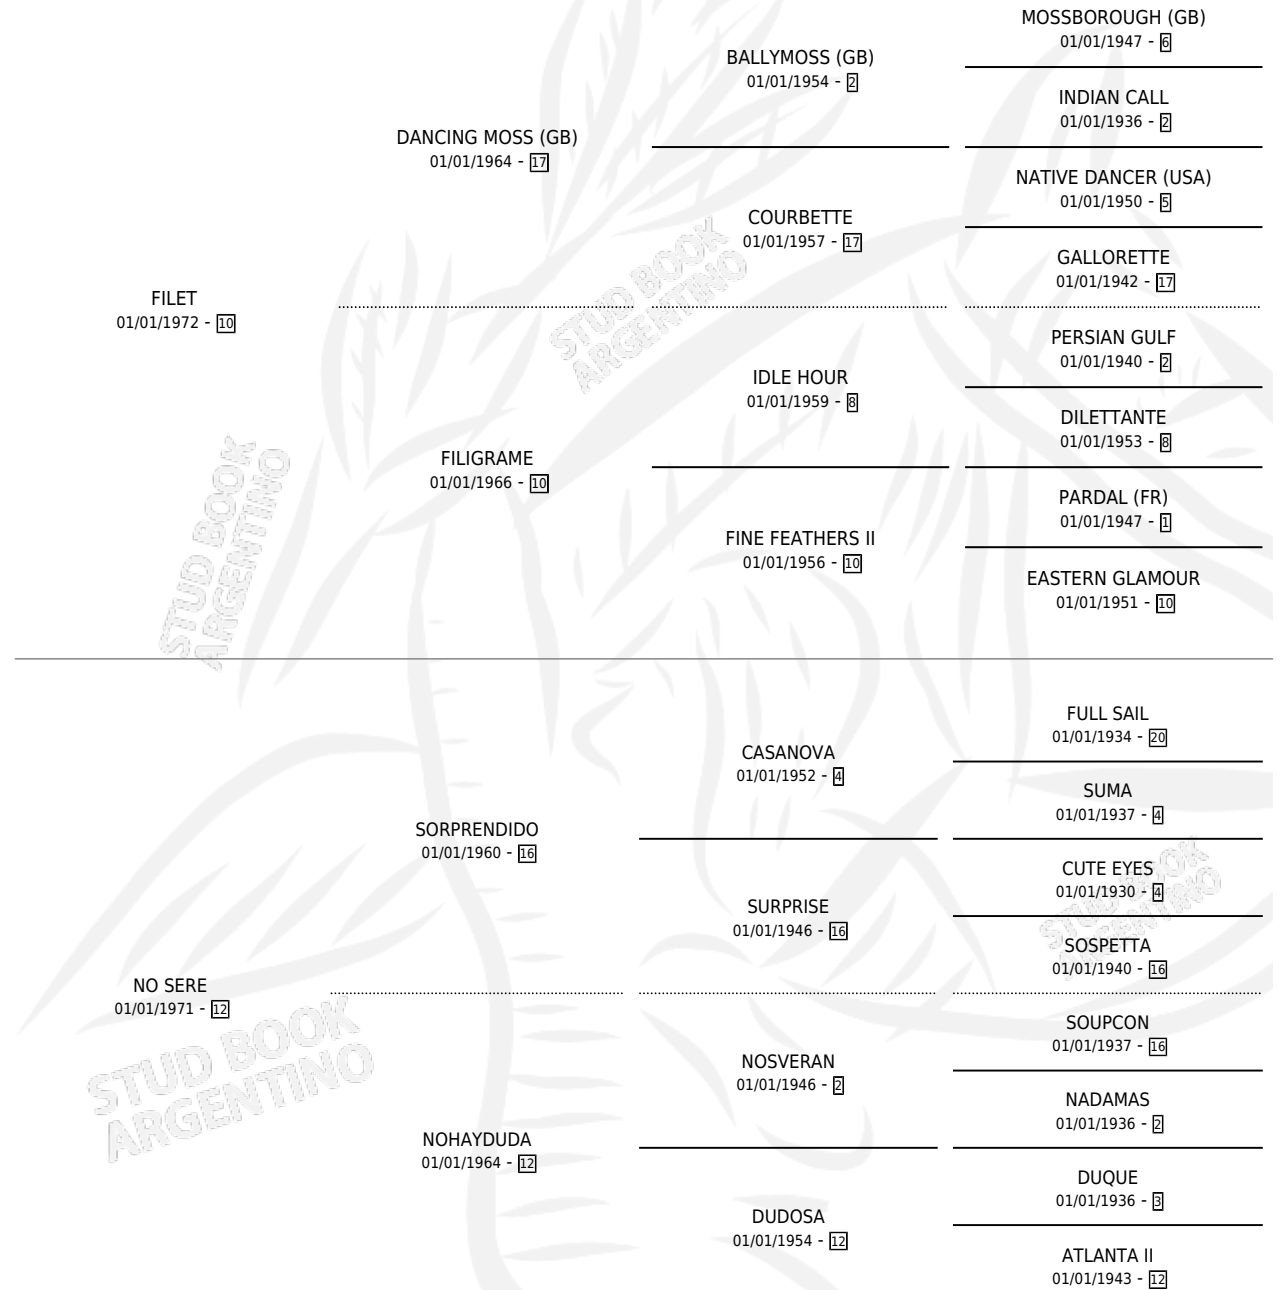

NAHUEL FIL

por FILET y NO SERE por SORPRENDIDO

Argentina · Macho · Zaino · SP · 14/11/1990
Familia 12-g · Volumen 34

ESTADO

TIPIFICACIÓN SANGUÍNEA	X
TIPIFICACIÓN POR ADN	X
PASAPORTE	X
IDENTIFICACIÓN POR MICROCHIP	X
REPRODUCTOR	X

Lugar de nacimiento: La Dominga

Criador: Sin dato

PEDIGREE