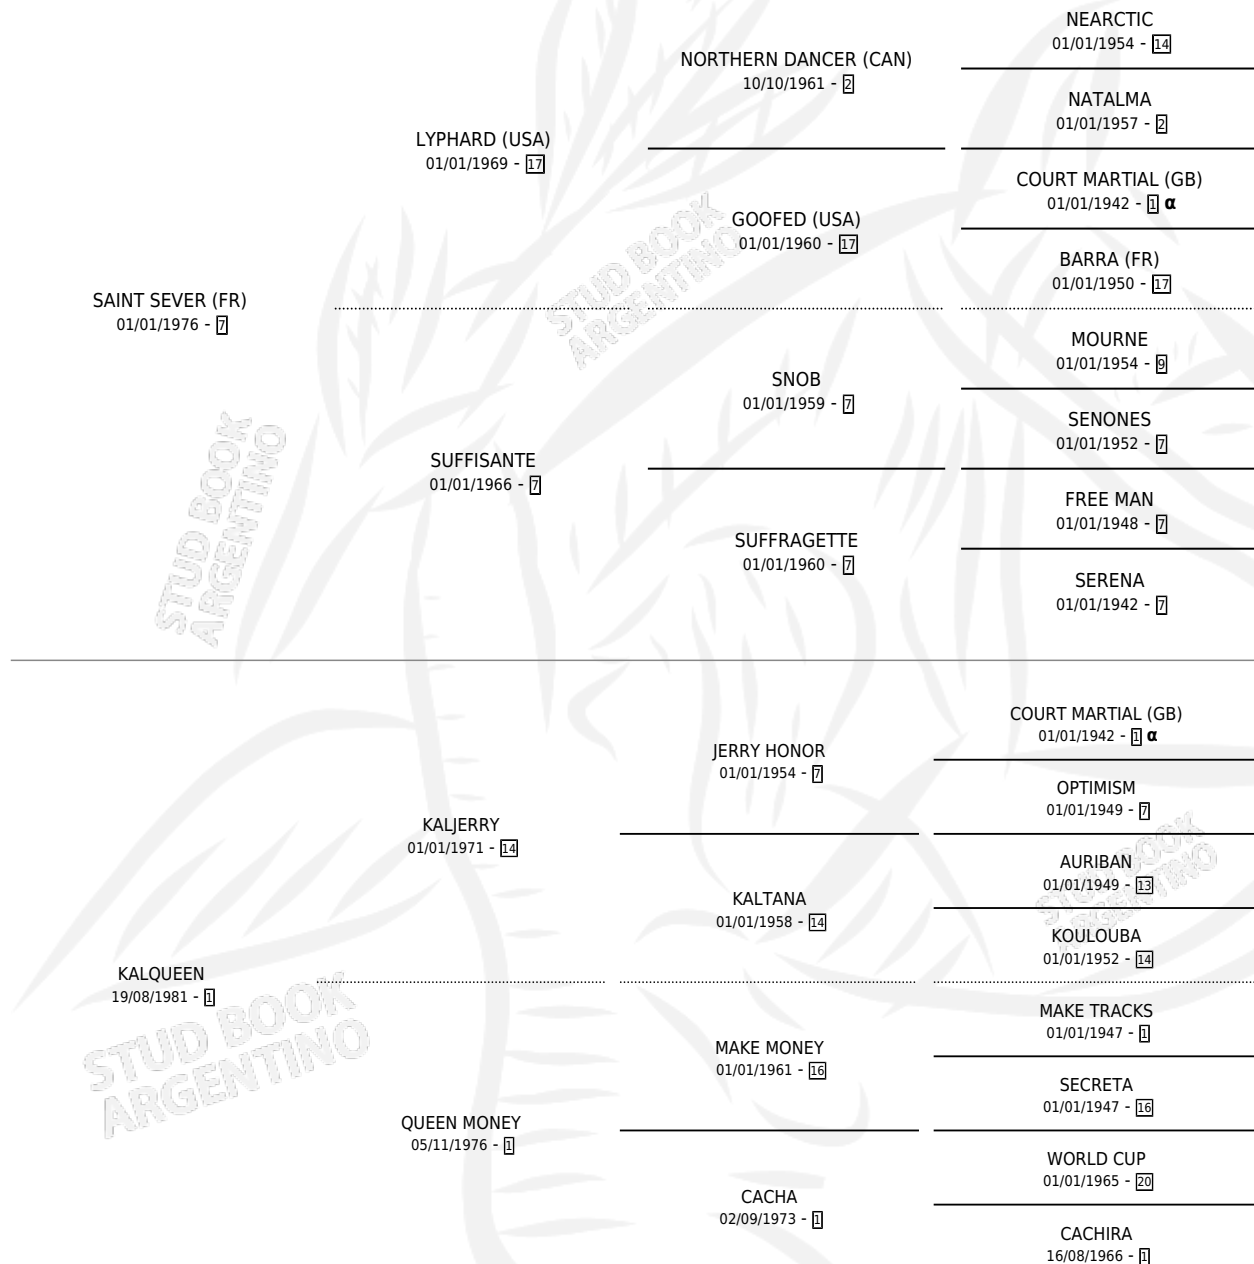

HIJO E REINA

por SAINT SEVER (FR) y KALQUEEN por KALJERRY

Argentina · Macho · Alazan · SP · 24/11/1990
Familia 1-e · Volumen 34

ESTADO

TIPIFICACIÓN SANGUÍNEA	X
TIPIFICACIÓN POR ADN	X
PASAPORTE	X
IDENTIFICACIÓN POR MICROCHIP	X
REPRODUCTOR	X

Lugar de nacimiento: Panamericano

Criador: Sin dato

PEDIGREE

INBREEDING : α

HIJO E REINA

Datos oficiales del Stud Book Argentino

Documento generado el 08/05/2026

studbook.org.ar