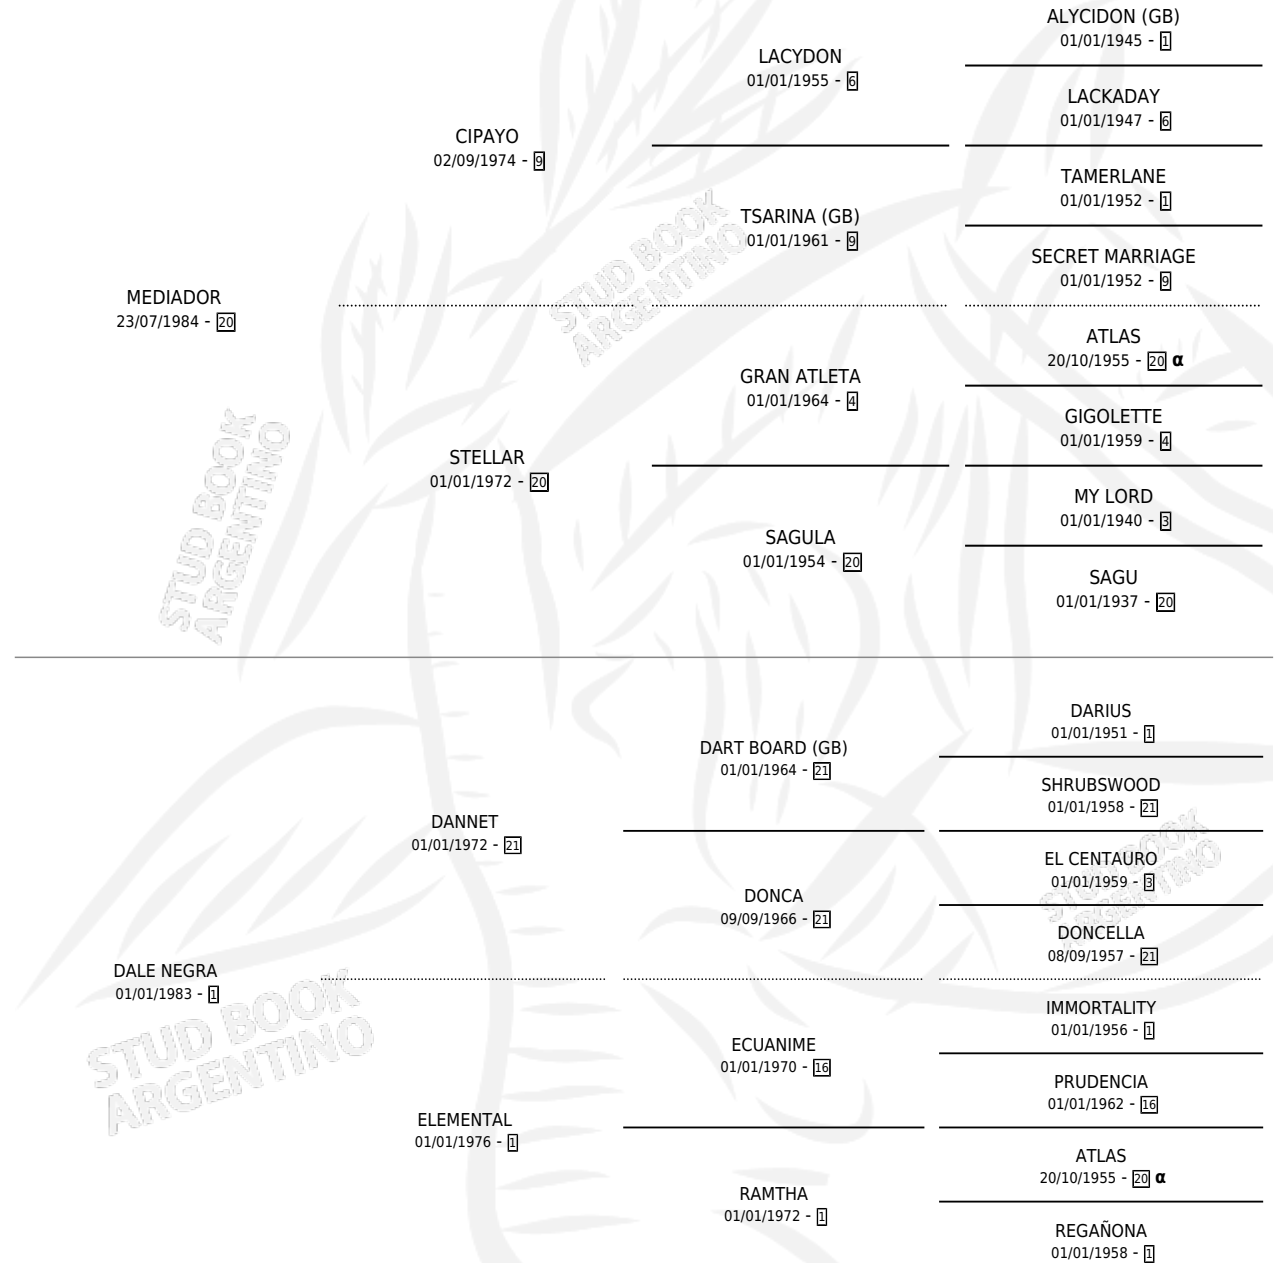

MEDIA NEGRA

por MEDIADOR y DALE NEGRA por DANNET

Argentina · Hembra · Zaino · SP · 20/11/1990
Familia 1-e · Volumen 34

ESTADO

TIPIFICACIÓN SANGUÍNEA	X
TIPIFICACIÓN POR ADN	X
PASAPORTE	X
IDENTIFICACIÓN POR MICROCHIP	X
REPRODUCTOR	X

Lugar de nacimiento: El Cañadon

Criador: El Cañadon

PEDIGREE

INBREEDING : α

MEDIA NEGRA

Datos oficiales del Stud Book Argentino

Documento generado el 15/05/2026

studbook.org.ar